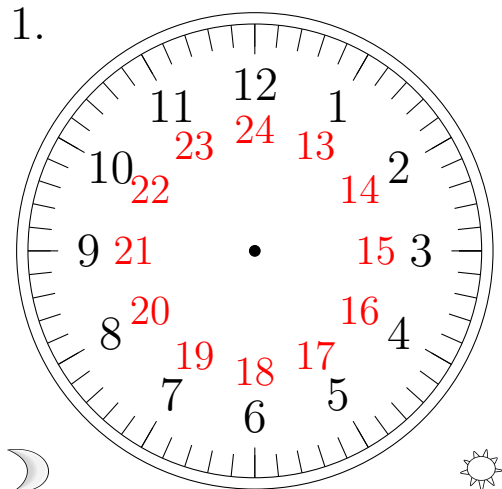

# Place d'Aiguilles sur une Horloge Analogique (H)

Placer les aiguilles de l'horloge pour qu'elles montrent le temps indiqué.

1.

10:00:00

2.

22:00:00

3.

00:00:00

4.

07:00:00