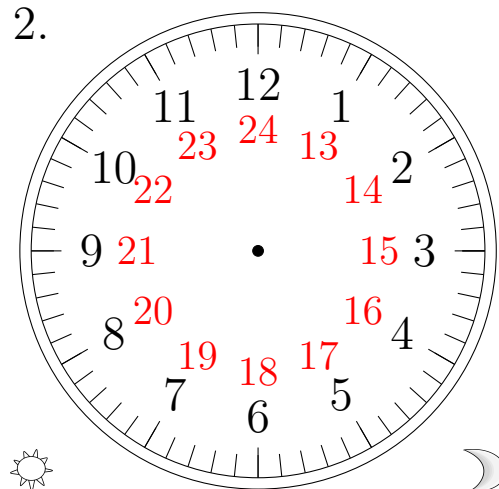

# Place d'Aiguilles sur une Horloge Analogique (H)

Placer les aiguilles de l'horloge pour qu'elles montrent le temps indiqué.

1.

10:00:00

2.

22:00:00

3.

00:00:00

4.

07:00:00