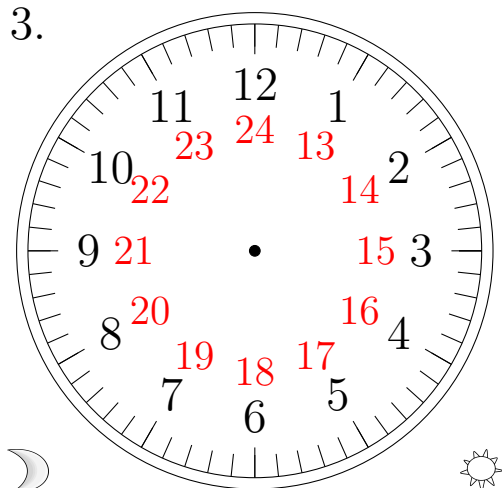

# Place d'Aiguilles sur une Horloge Analogique (H)

Placer les aiguilles de l'horloge pour qu'elles montrent le temps indiqué.

1.

10:00:00

2.

22:00:00

3.

00:00:00

4.

07:00:00