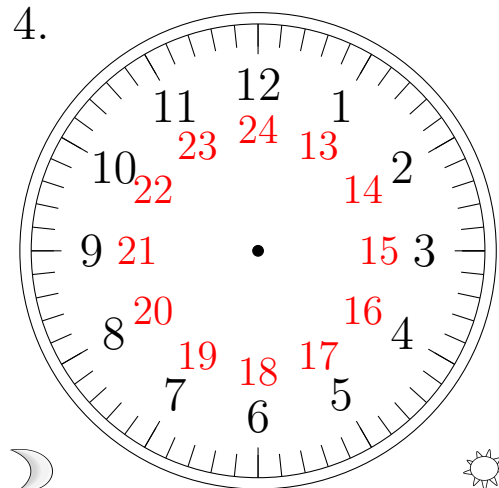

# Place d'Aiguilles sur une Horloge Analogique (H)

Placer les aiguilles de l'horloge pour qu'elles montrent le temps indiqué.

1.

10:00:00

2.

22:00:00

3.

00:00:00

4.

07:00:00