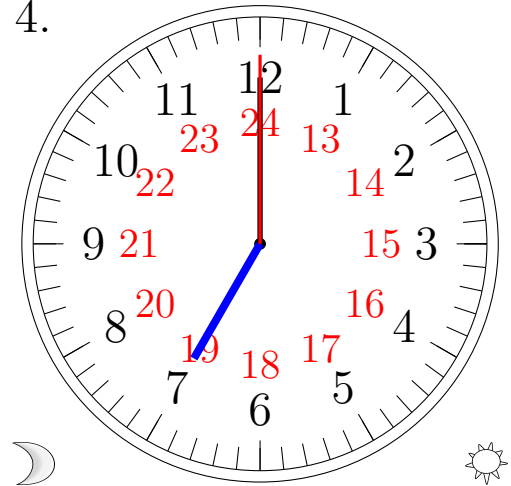

Place d'Aiguilles sur une Horloge Analogique (H)

Placer les aiguilles de l'horloge pour qu'elles montrent le temps indiqué.

1.

10:00:00

2.

22:00:00

3.

00:00:00

4.

07:00:00

Place d'Aiguilles sur une Horloge Analogique (H) Solutions

Placer les aiguilles de l'horloge pour qu'elles montrent le temps indiqué.

1.

10:00:00

2.

22:00:00

3.

00:00:00

4.

07:00:00