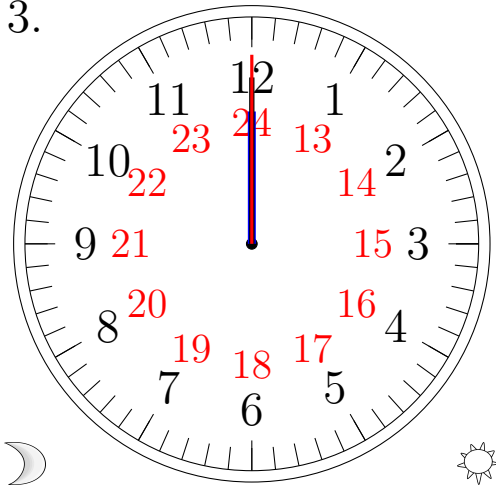

Place d'Aiguilles sur une Horloge Analogique (H)

Placer les aiguilles de l'horloge pour qu'elles montrent le temps indiqué.

1.

10:00:00

2.

22:00:00

3.

00:00:00

4.

07:00:00

Place d'Aiguilles sur une Horloge Analogique (H) Solutions

Placer les aiguilles de l'horloge pour qu'elles montrent le temps indiqué.

1.

10:00:00

2.

22:00:00

3.

00:00:00

4.

07:00:00