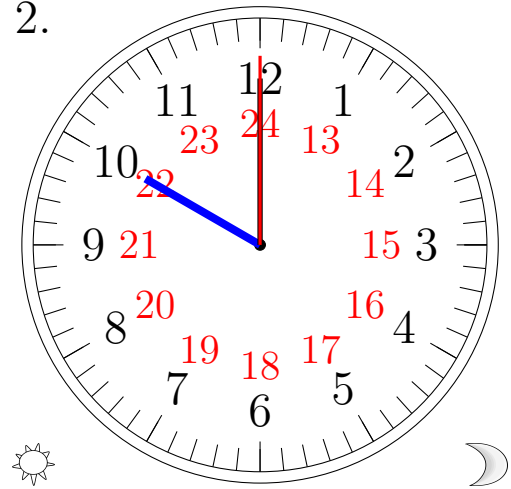

Place d'Aiguilles sur une Horloge Analogique (H)

Placer les aiguilles de l'horloge pour qu'elles montrent le temps indiqué.

1.

10:00:00

2.

22:00:00

3.

00:00:00

4.

07:00:00

Place d'Aiguilles sur une Horloge Analogique (H) Solutions

Placer les aiguilles de l'horloge pour qu'elles montrent le temps indiqué.

1.

10:00:00

2.

22:00:00

3.

00:00:00

4.

07:00:00