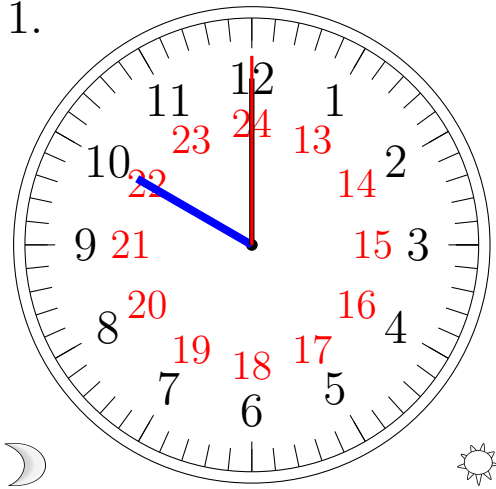

Place d'Aiguilles sur une Horloge Analogique (H)

Placer les aiguilles de l'horloge pour qu'elles montrent le temps indiqué.

1.

10:00:00

2.

22:00:00

3.

00:00:00

4.

07:00:00

Place d'Aiguilles sur une Horloge Analogique (H) Solutions

Placer les aiguilles de l'horloge pour qu'elles montrent le temps indiqué.

1.

10:00:00

2.

22:00:00

3.

00:00:00

4.

07:00:00