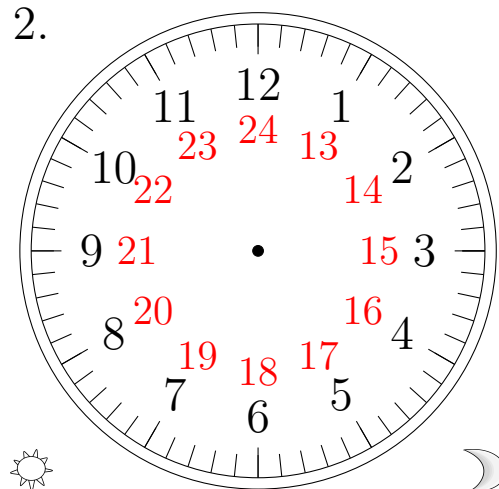

Place d'Aiguilles sur une Horloge Analogique (H)

Placer les aiguilles de l'horloge pour qu'elles montrent le temps indiqué.

1.

10:00:00

2.

22:00:00

3.

00:00:00

4.

07:00:00

Place d'Aiguilles sur une Horloge Analogique (H) Solutions

Placer les aiguilles de l'horloge pour qu'elles montrent le temps indiqué.

1.

10:00:00

2.

22:00:00

3.

00:00:00

4.

07:00:00