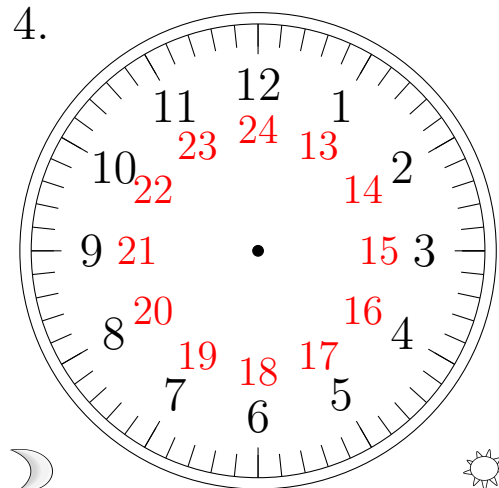

Place d'Aiguilles sur une Horloge Analogique (H)

Placer les aiguilles de l'horloge pour qu'elles montrent le temps indiqué.

1.

10:00:00

2.

22:00:00

3.

00:00:00

4.

07:00:00

Place d'Aiguilles sur une Horloge Analogique (H) Solutions

Placer les aiguilles de l'horloge pour qu'elles montrent le temps indiqué.

1.

10:00:00

2.

22:00:00

3.

00:00:00

4.

07:00:00