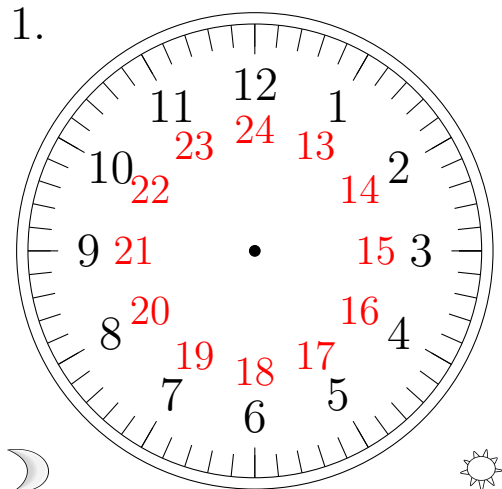

Place d'Aiguilles sur une Horloge Analogique (H)

Placer les aiguilles de l'horloge pour qu'elles montrent le temps indiqué.

1.

10:00:00

2.

22:00:00

3.

00:00:00

4.

07:00:00

Place d'Aiguilles sur une Horloge Analogique (H) Solutions

Placer les aiguilles de l'horloge pour qu'elles montrent le temps indiqué.

1.

10:00:00

2.

22:00:00

3.

00:00:00

4.

07:00:00