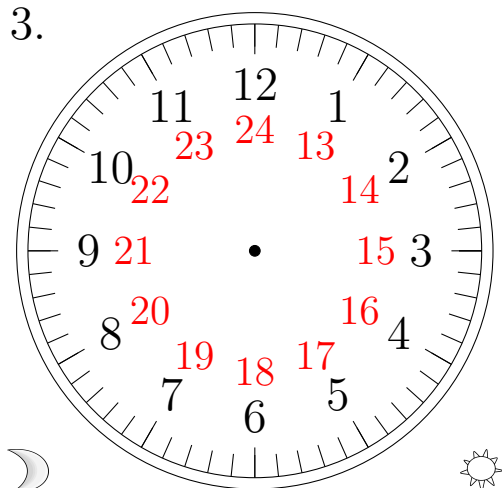

Place d'Aiguilles sur une Horloge Analogique (H)

Placer les aiguilles de l'horloge pour qu'elles montrent le temps indiqué.

1.

10:00:00

2.

22:00:00

3.

00:00:00

4.

07:00:00

Place d'Aiguilles sur une Horloge Analogique (H) Solutions

Placer les aiguilles de l'horloge pour qu'elles montrent le temps indiqué.

1.

10:00:00

2.

22:00:00

3.

00:00:00

4.

07:00:00