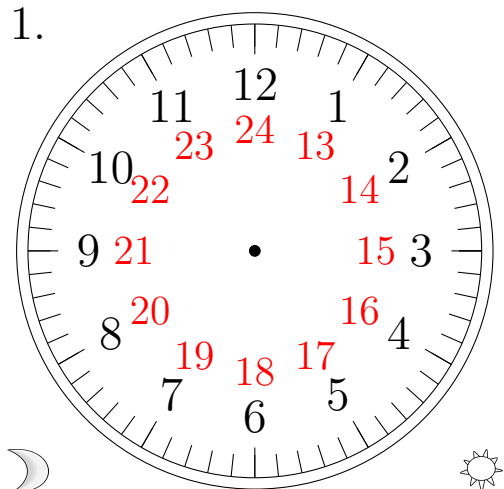

Place d'Aiguilles sur une Horloge Analogique (F)

Placer les aiguilles de l'horloge pour qu'elles montrent le temps indiqué.

1.

03:00:00

2.

08:00:00

3.

18:00:00

4.

07:00:00