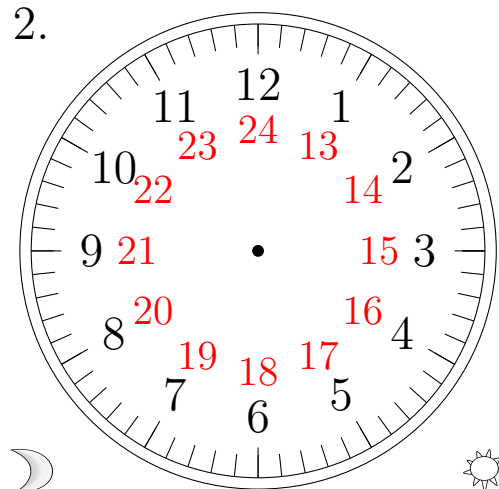

Place d'Aiguilles sur une Horloge Analogique (F)

Placer les aiguilles de l'horloge pour qu'elles montrent le temps indiqué.

1.

03:00:00

2.

08:00:00

3.

18:00:00

4.

07:00:00