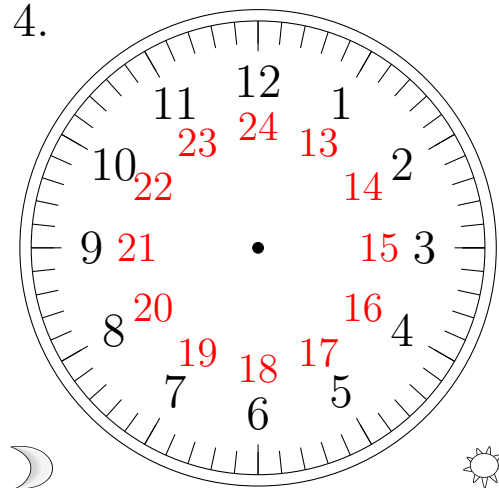

Place d'Aiguilles sur une Horloge Analogique (F)

Placer les aiguilles de l'horloge pour qu'elles montrent le temps indiqué.

1.

03:00:00

2.

08:00:00

3.

18:00:00

4.

07:00:00