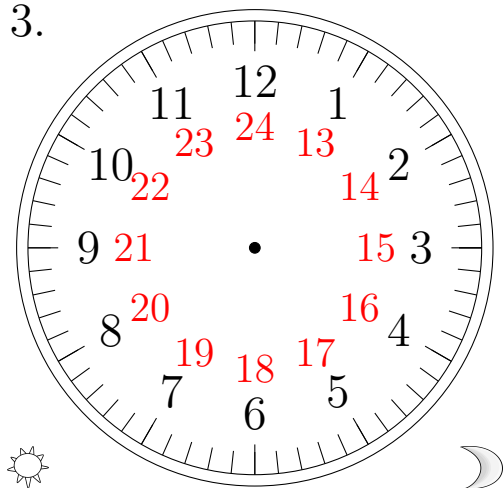

Place d'Aiguilles sur une Horloge Analogique (F)

Placer les aiguilles de l'horloge pour qu'elles montrent le temps indiqué.

1.

03:00:00

2.

08:00:00

3.

18:00:00

4.

07:00:00