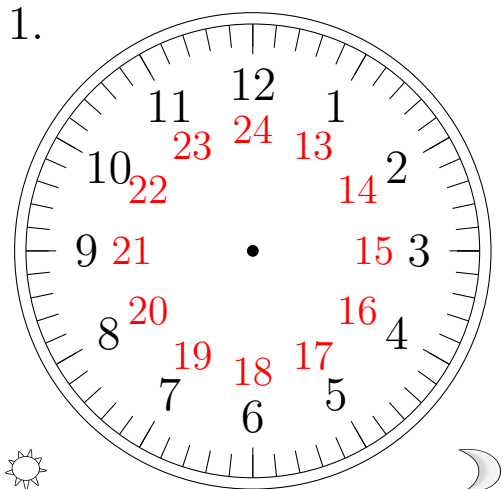

## Place d'Aiguilles sur une Horloge Analogique (D)

Placer les aiguilles de l'horloge pour qu'elles montrent le temps indiqué.

1.

23:00:00

2.

21:00:00

3.

19:00:00

4.

09:00:00