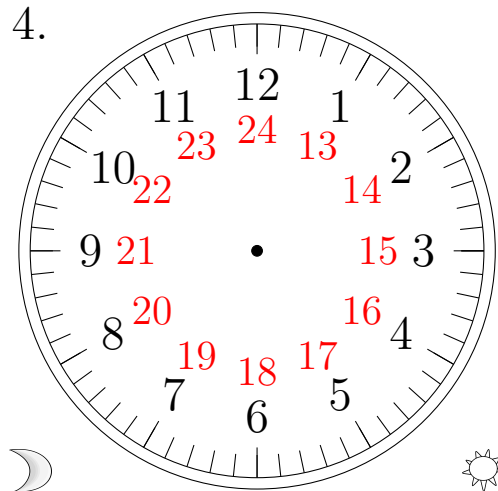

## Place d'Aiguilles sur une Horloge Analogique (D)

Placer les aiguilles de l'horloge pour qu'elles montrent le temps indiqué.

1.

23:00:00

2.

21:00:00

3.

19:00:00

4.

09:00:00