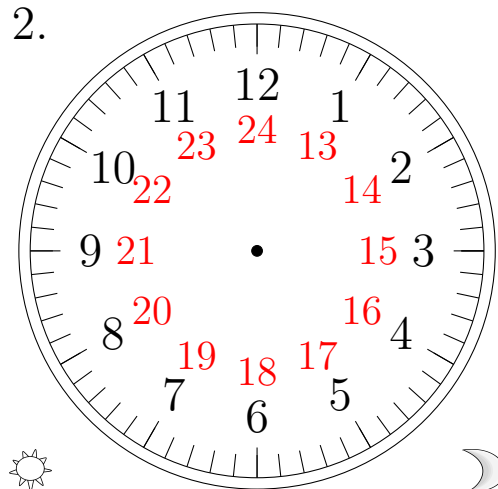

## Place d'Aiguilles sur une Horloge Analogique (D)

Placer les aiguilles de l'horloge pour qu'elles montrent le temps indiqué.

1.

23:00:00

2.

21:00:00

3.

19:00:00

4.

09:00:00