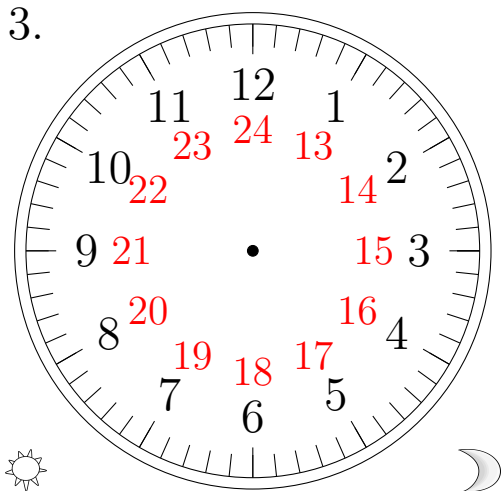

## Place d'Aiguilles sur une Horloge Analogique (D)

Placer les aiguilles de l'horloge pour qu'elles montrent le temps indiqué.

1.

23:00:00

2.

21:00:00

3.

19:00:00

4.

09:00:00