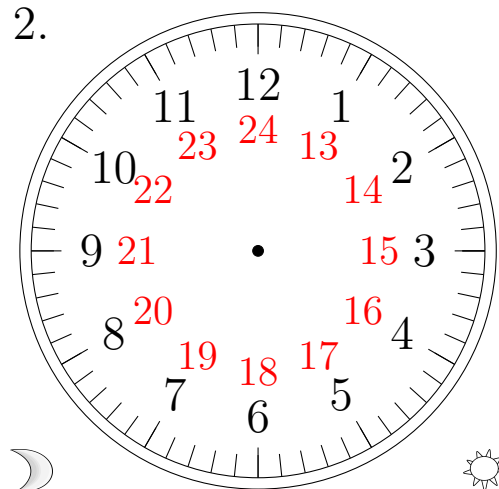

## Place d'Aiguilles sur une Horloge Analogique (C)

Placer les aiguilles de l'horloge pour qu'elles montrent le temps indiqué.

1.

21:00:00

2.

00:00:00

3.

08:00:00

4.

06:00:00