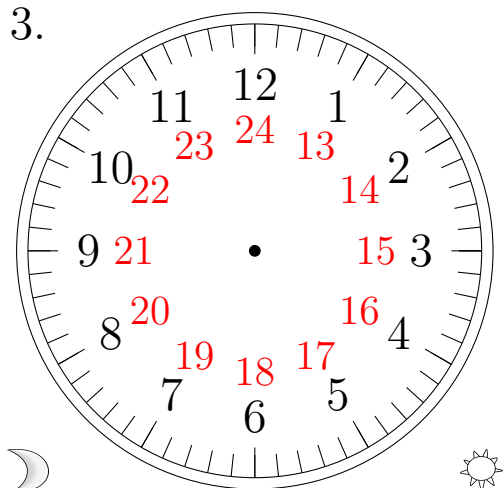

## Place d'Aiguilles sur une Horloge Analogique (C)

Placer les aiguilles de l'horloge pour qu'elles montrent le temps indiqué.

1.

21:00:00

2.

00:00:00

3.

08:00:00

4.

06:00:00