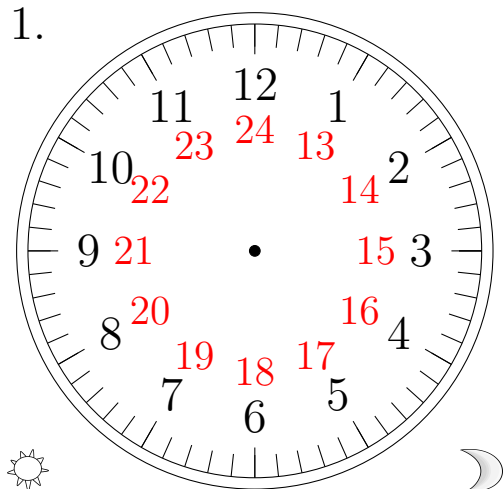

## Place d'Aiguilles sur une Horloge Analogique (C)

Placer les aiguilles de l'horloge pour qu'elles montrent le temps indiqué.

1.

21:00:00

2.

00:00:00

3.

08:00:00

4.

06:00:00