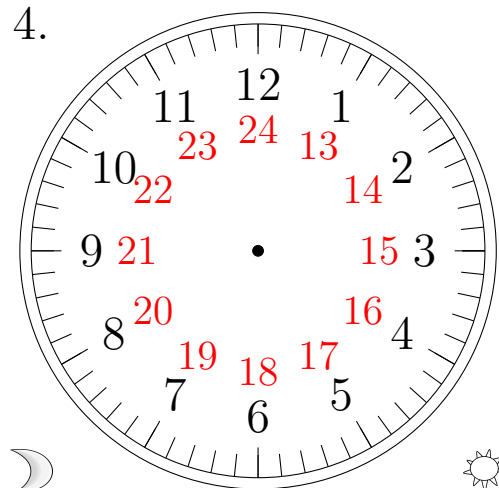

## Place d'Aiguilles sur une Horloge Analogique (C)

Placer les aiguilles de l'horloge pour qu'elles montrent le temps indiqué.

1.

21:00:00

2.

00:00:00

3.

08:00:00

4.

06:00:00