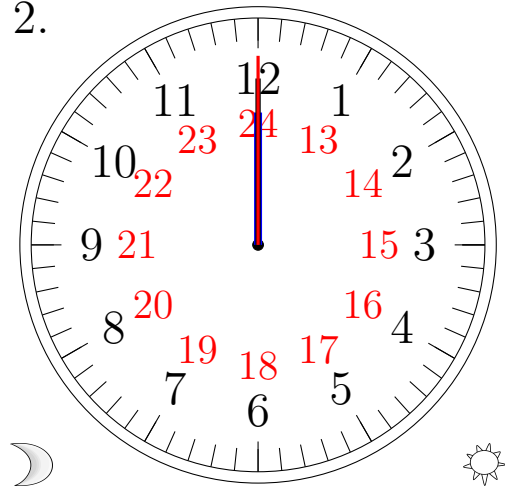

Place d'Aiguilles sur une Horloge Analogique (C)

Placer les aiguilles de l'horloge pour qu'elles montrent le temps indiqué.

1.

21:00:00

2.

00:00:00

3.

08:00:00

4.

06:00:00

Place d'Aiguilles sur une Horloge Analogique (C) Solutions

Placer les aiguilles de l'horloge pour qu'elles montrent le temps indiqué.

1.

21:00:00

2.

00:00:00

3.

08:00:00

4.

06:00:00