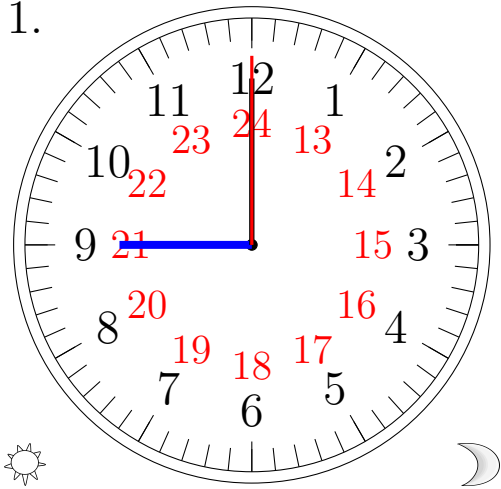

Place d'Aiguilles sur une Horloge Analogique (C)

Placer les aiguilles de l'horloge pour qu'elles montrent le temps indiqué.

1.

21:00:00

2.

00:00:00

3.

08:00:00

4.

06:00:00

Place d'Aiguilles sur une Horloge Analogique (C) Solutions

Placer les aiguilles de l'horloge pour qu'elles montrent le temps indiqué.

1.

21:00:00

2.

00:00:00

3.

08:00:00

4.

06:00:00