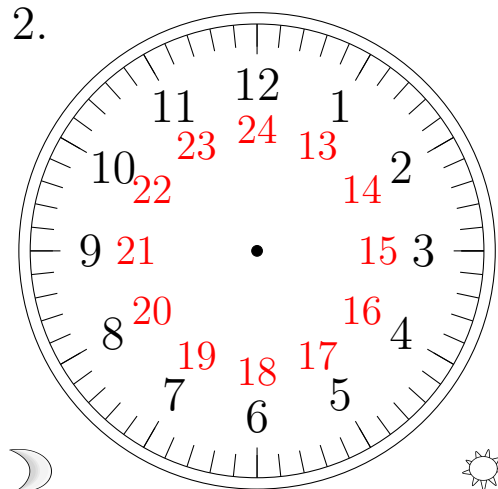

Place d'Aiguilles sur une Horloge Analogique (C)

Placer les aiguilles de l'horloge pour qu'elles montrent le temps indiqué.

1.

21:00:00

2.

00:00:00

3.

08:00:00

4.

06:00:00

Place d'Aiguilles sur une Horloge Analogique (C) Solutions

Placer les aiguilles de l'horloge pour qu'elles montrent le temps indiqué.

1.

21:00:00

2.

00:00:00

3.

08:00:00

4.

06:00:00