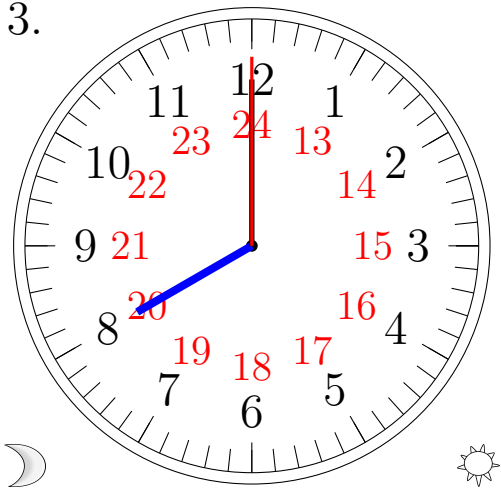

Place d'Aiguilles sur une Horloge Analogique (C)

Placer les aiguilles de l'horloge pour qu'elles montrent le temps indiqué.

1.

21:00:00

2.

00:00:00

3.

08:00:00

4.

06:00:00

Place d'Aiguilles sur une Horloge Analogique (C) Solutions

Placer les aiguilles de l'horloge pour qu'elles montrent le temps indiqué.

1.

21:00:00

2.

00:00:00

3.

08:00:00

4.

06:00:00