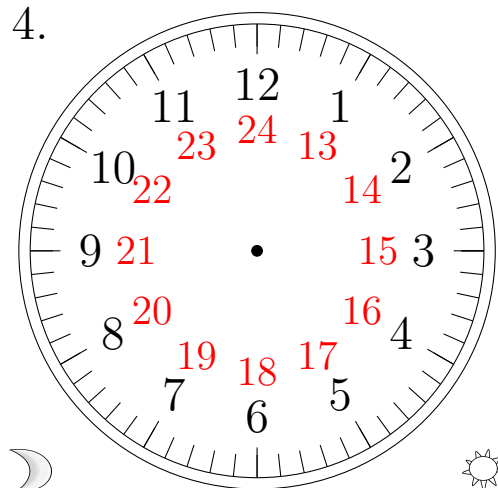

Place d'Aiguilles sur une Horloge Analogique (C)

Placer les aiguilles de l'horloge pour qu'elles montrent le temps indiqué.

1.

21:00:00

2.

00:00:00

3.

08:00:00

4.

06:00:00

Place d'Aiguilles sur une Horloge Analogique (C) Solutions

Placer les aiguilles de l'horloge pour qu'elles montrent le temps indiqué.

1.

21:00:00

2.

00:00:00

3.

08:00:00

4.

06:00:00