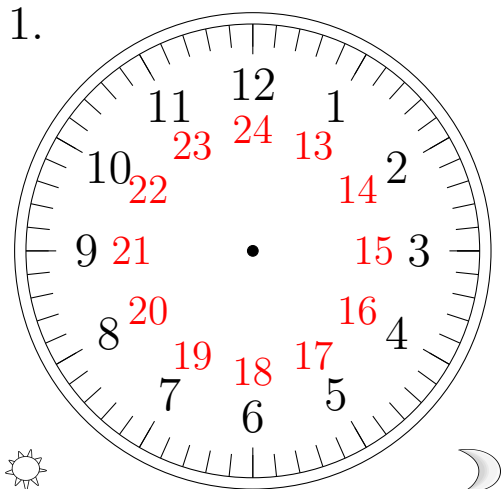

Place d'Aiguilles sur une Horloge Analogique (C)

Placer les aiguilles de l'horloge pour qu'elles montrent le temps indiqué.

1.

21:00:00

2.

00:00:00

3.

08:00:00

4.

06:00:00

Place d'Aiguilles sur une Horloge Analogique (C) Solutions

Placer les aiguilles de l'horloge pour qu'elles montrent le temps indiqué.

1.

21:00:00

2.

00:00:00

3.

08:00:00

4.

06:00:00