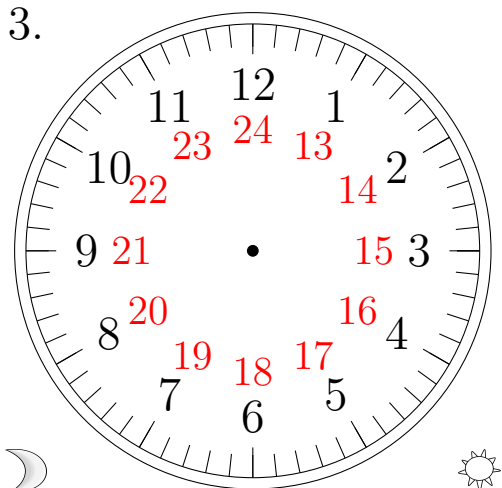

Place d'Aiguilles sur une Horloge Analogique (C)

Placer les aiguilles de l'horloge pour qu'elles montrent le temps indiqué.

1.

21:00:00

2.

00:00:00

3.

08:00:00

4.

06:00:00

Place d'Aiguilles sur une Horloge Analogique (C) Solutions

Placer les aiguilles de l'horloge pour qu'elles montrent le temps indiqué.

1.

21:00:00

2.

00:00:00

3.

08:00:00

4.

06:00:00