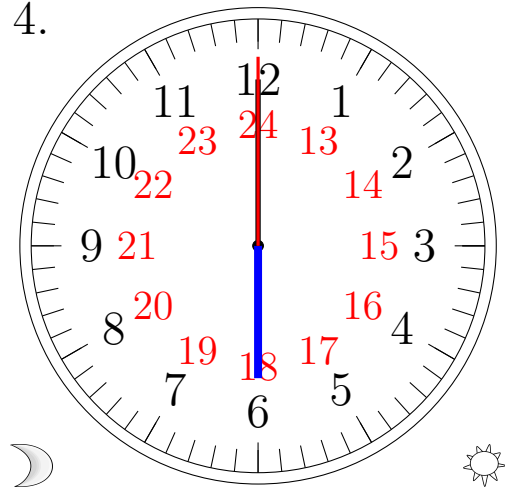

Place d'Aiguilles sur une Horloge Analogique (C)

Placer les aiguilles de l'horloge pour qu'elles montrent le temps indiqué.

1.

21:00:00

2.

00:00:00

3.

08:00:00

4.

06:00:00

Place d'Aiguilles sur une Horloge Analogique (C) Solutions

Placer les aiguilles de l'horloge pour qu'elles montrent le temps indiqué.

1.

21:00:00

2.

00:00:00

3.

08:00:00

4.

06:00:00