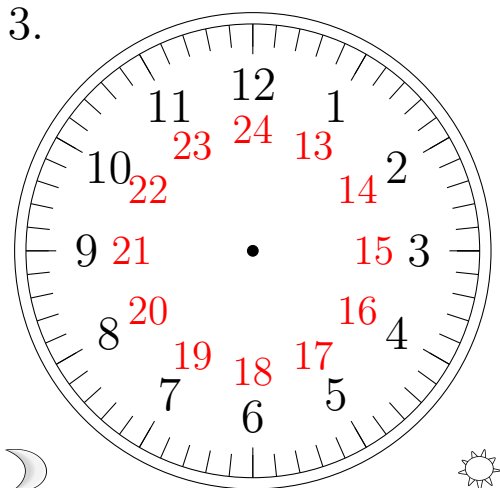

# Place d'Aiguilles sur une Horloge Analogique (A)

Placer les aiguilles de l'horloge pour qu'elles montrent le temps indiqué.

1.

12:00:00

2.

00:00:00

3.

10:00:00

4.

05:00:00