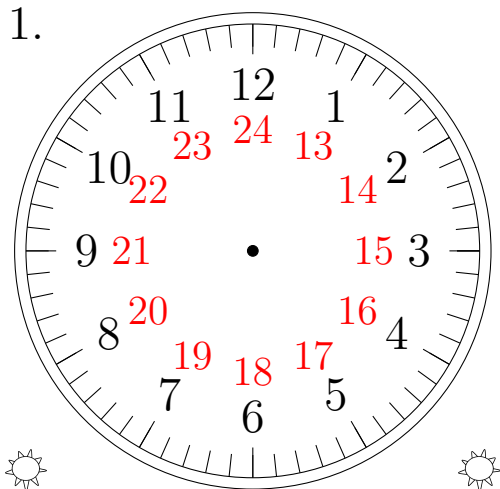

# Place d'Aiguilles sur une Horloge Analogique (A)

Placer les aiguilles de l'horloge pour qu'elles montrent le temps indiqué.

1.

12:00:00

2.

00:00:00

3.

10:00:00

4.

05:00:00