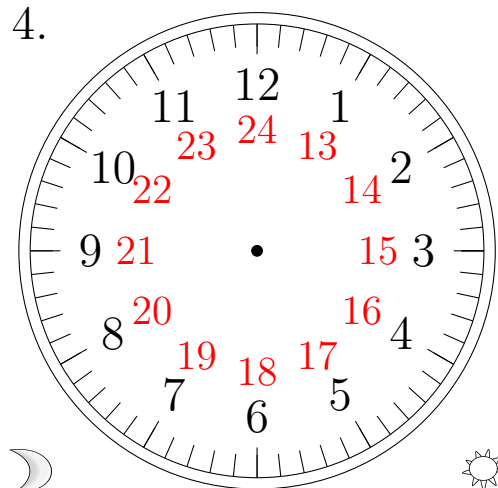

# Place d'Aiguilles sur une Horloge Analogique (A)

Placer les aiguilles de l'horloge pour qu'elles montrent le temps indiqué.

1.

12:00:00

2.

00:00:00

3.

10:00:00

4.

05:00:00