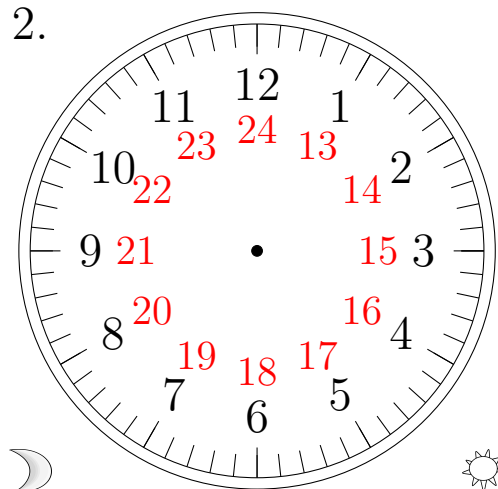

# Place d'Aiguilles sur une Horloge Analogique (A)

Placer les aiguilles de l'horloge pour qu'elles montrent le temps indiqué.

1.

12:00:00

2.

00:00:00

3.

10:00:00

4.

05:00:00