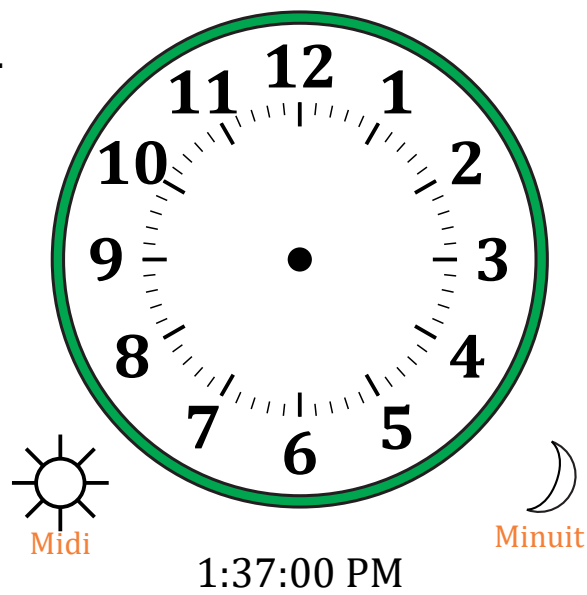

# Place d'Aiguilles sur Une Horloge Analogique (I)

Nom: \_\_\_\_\_

Date: \_\_\_\_\_

Placer les aiguilles de l'horloge pour qu'elles montrent le temps indiqué.

1.

2.

3.

4.