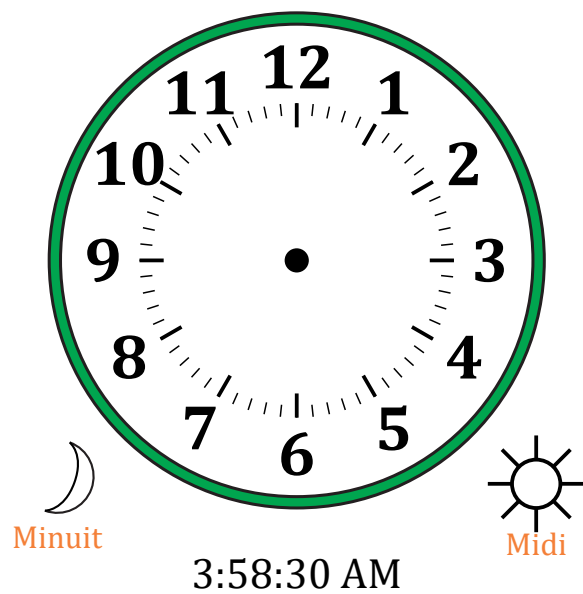

# Place d'Aiguilles sur Une Horloge Analogique (I)

Nom: \_\_\_\_\_

Date: \_\_\_\_\_

Placer les aiguilles de l'horloge pour qu'elles montrent le temps indiqué.

1.

2.

3.

4.