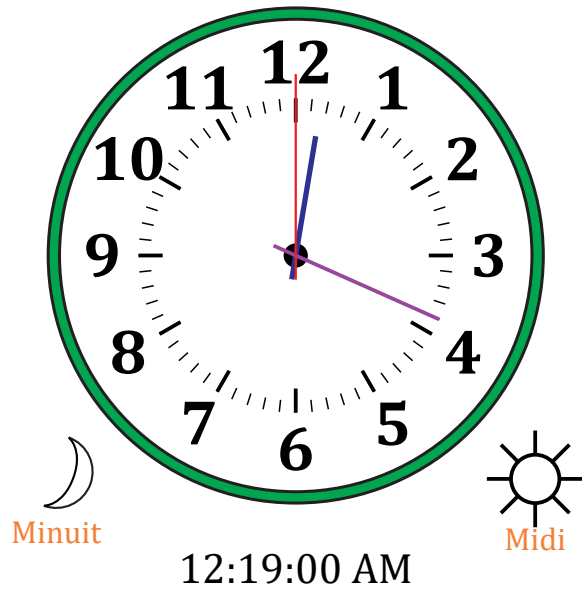

Place d'Aiguilles sur Une Horloge Analogique (C)

Nom: _____

Date: _____

Placer les aiguilles de l'horloge pour qu'elles montrent le temps indiqué.

1.

2.

3.

4.

Place d'Aiguilles sur Une Horloge Analogique (C) Solutions

Nom: _____

Date: _____

Placer les aiguilles de l'horloge pour qu'elles montrent le temps indiqué.

1.

2.

3.

4.