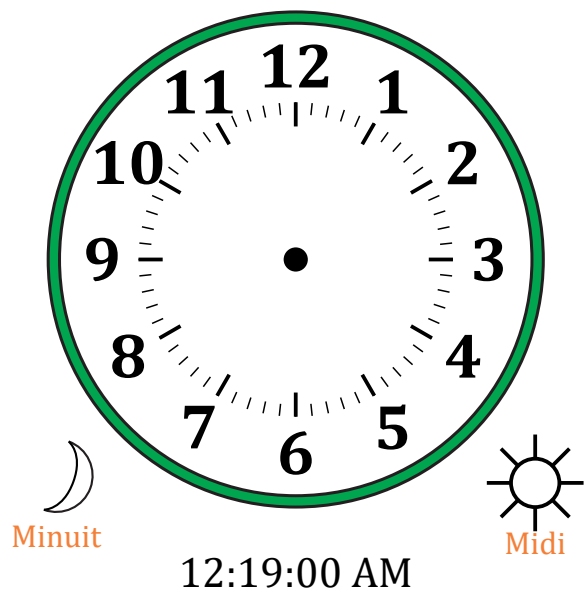

Place d'Aiguilles sur Une Horloge Analogique (C)

Nom: _____

Date: _____

Placer les aiguilles de l'horloge pour qu'elles montrent le temps indiqué.

1.

2.

3.

4.

Place d'Aiguilles sur Une Horloge Analogique (C) Solutions

Nom: _____

Date: _____

Placer les aiguilles de l'horloge pour qu'elles montrent le temps indiqué.

1.

2.

3.

4.