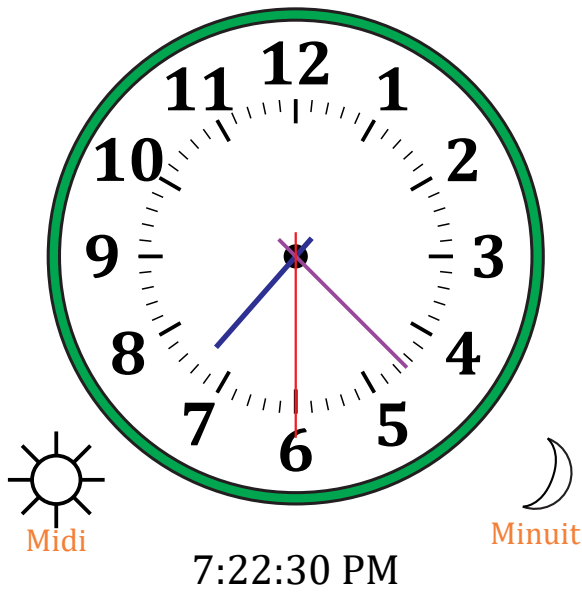

Place d'Aiguilles sur Une Horloge Analogique (C)

Nom: _____

Date: _____

Placer les aiguilles de l'horloge pour qu'elles montrent le temps indiqué.

1.

2.

3.

4.

Place d'Aiguilles sur Une Horloge Analogique (C) Solutions

Nom: _____

Date: _____

Placer les aiguilles de l'horloge pour qu'elles montrent le temps indiqué.

1.

2.

3.

4.