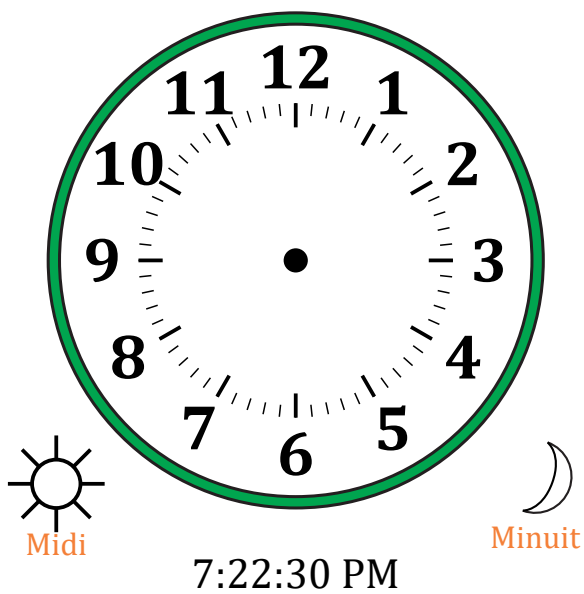

Place d'Aiguilles sur Une Horloge Analogique (C)

Nom: _____

Date: _____

Placer les aiguilles de l'horloge pour qu'elles montrent le temps indiqué.

1.

2.

3.

4.

Place d'Aiguilles sur Une Horloge Analogique (C) Solutions

Nom: _____

Date: _____

Placer les aiguilles de l'horloge pour qu'elles montrent le temps indiqué.

1.

2.

3.

4.