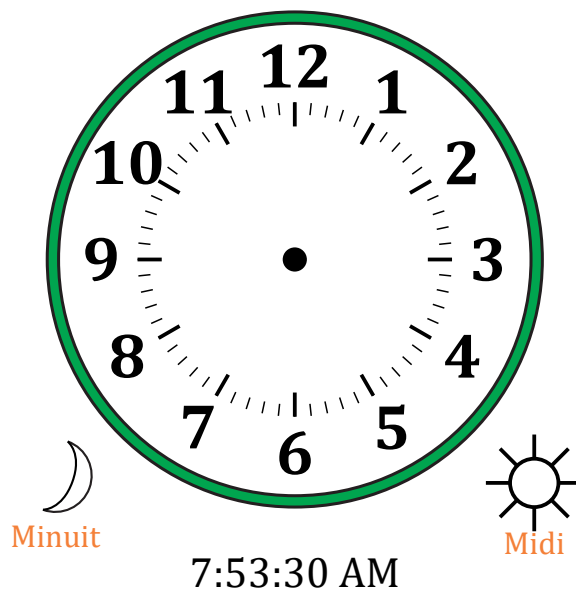

Place d'Aiguilles sur Une Horloge Analogique (C)

Nom: _____

Date: _____

Placer les aiguilles de l'horloge pour qu'elles montrent le temps indiqué.

1.

2.

3.

4.

Place d'Aiguilles sur Une Horloge Analogique (C) Solutions

Nom: _____

Date: _____

Placer les aiguilles de l'horloge pour qu'elles montrent le temps indiqué.

1.

2.

3.

4.