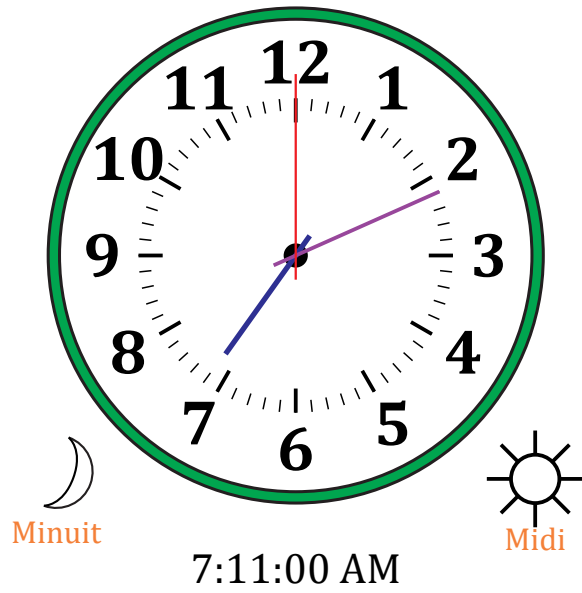

Place d'Aiguilles sur Une Horloge Analogique (B)

Nom: _____

Date: _____

Placer les aiguilles de l'horloge pour qu'elles montrent le temps indiqué.

1.

2.

3.

4.

Place d'Aiguilles sur Une Horloge Analogique (B) Solutions

Nom: _____

Date: _____

Placer les aiguilles de l'horloge pour qu'elles montrent le temps indiqué.

1.

2.

3.

4.