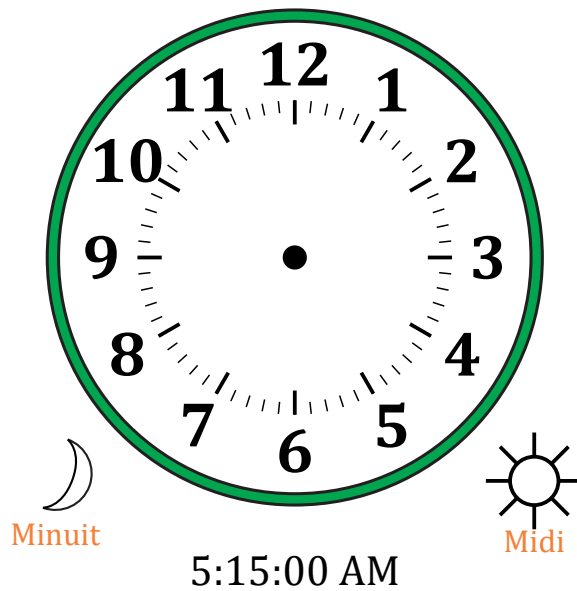

Place d'Aiguilles sur Une Horloge Analogique (B)

Nom: _____

Date: _____

Placer les aiguilles de l'horloge pour qu'elles montrent le temps indiqué.

1.

2.

3.

4.

Place d'Aiguilles sur Une Horloge Analogique (B) Solutions

Nom: _____

Date: _____

Placer les aiguilles de l'horloge pour qu'elles montrent le temps indiqué.

1.

2.

3.

4.