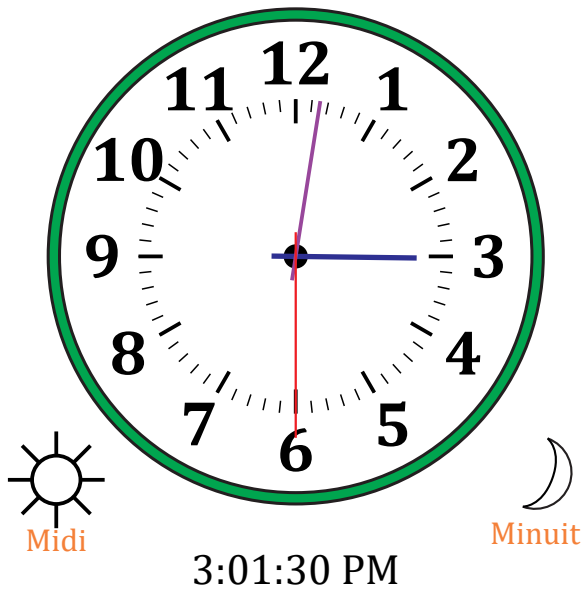

Place d'Aiguilles sur Une Horloge Analogique (B)

Nom: _____

Date: _____

Placer les aiguilles de l'horloge pour qu'elles montrent le temps indiqué.

1.

2.

3.

4.

Place d'Aiguilles sur Une Horloge Analogique (B) Solutions

Nom: _____

Date: _____

Placer les aiguilles de l'horloge pour qu'elles montrent le temps indiqué.

1.

2.

3.

4.