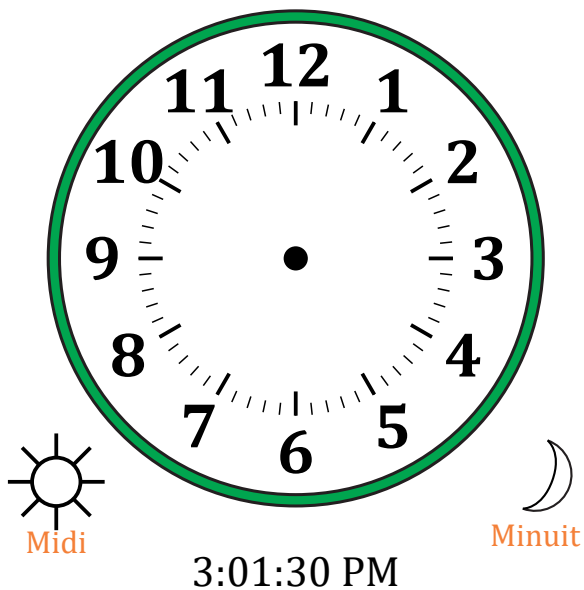

Place d'Aiguilles sur Une Horloge Analogique (B)

Nom: _____

Date: _____

Placer les aiguilles de l'horloge pour qu'elles montrent le temps indiqué.

1.

2.

3.

4.

Place d'Aiguilles sur Une Horloge Analogique (B) Solutions

Nom: _____

Date: _____

Placer les aiguilles de l'horloge pour qu'elles montrent le temps indiqué.

1.

2.

3.

4.