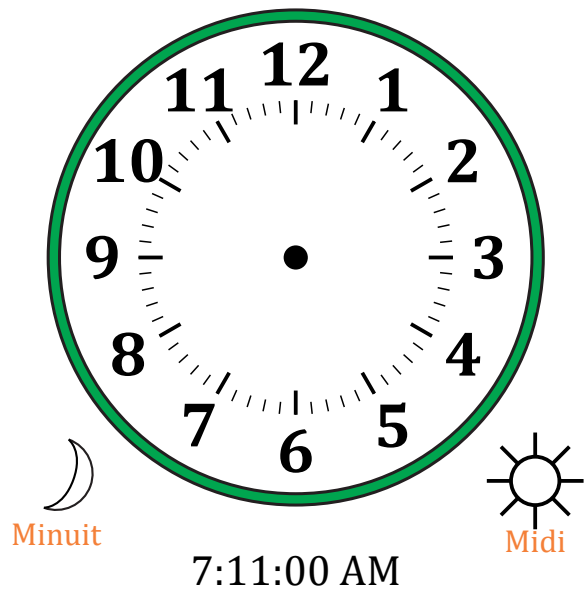

Place d'Aiguilles sur Une Horloge Analogique (B)

Nom: _____

Date: _____

Placer les aiguilles de l'horloge pour qu'elles montrent le temps indiqué.

1.

2.

3.

4.

Place d'Aiguilles sur Une Horloge Analogique (B) Solutions

Nom: _____

Date: _____

Placer les aiguilles de l'horloge pour qu'elles montrent le temps indiqué.

1.

2.

3.

4.