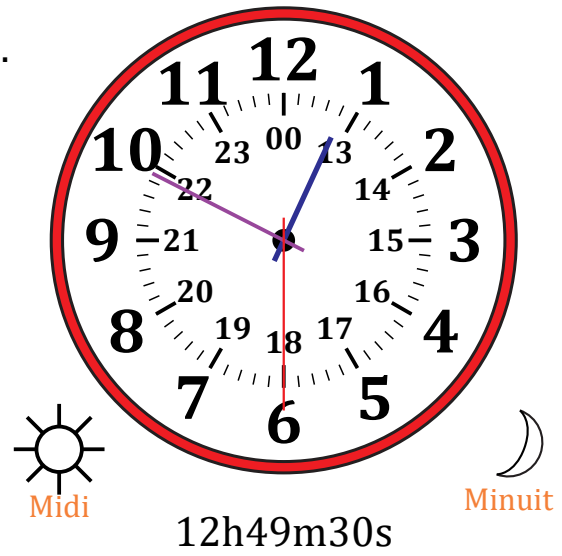

Place d'Aiguilles sur Une Horloge Analogique (J)

Nom: _____

Date: _____

Placer les aiguilles de l'horloge pour qu'elles montrent le temps indiqué.

1.

2.

3.

4.

Place d'Aiguilles sur Une Horloge Analogique (J) Solutions

Nom: _____

Date: _____

Placer les aiguilles de l'horloge pour qu'elles montrent le temps indiqué.

1.

2.

3.

4.