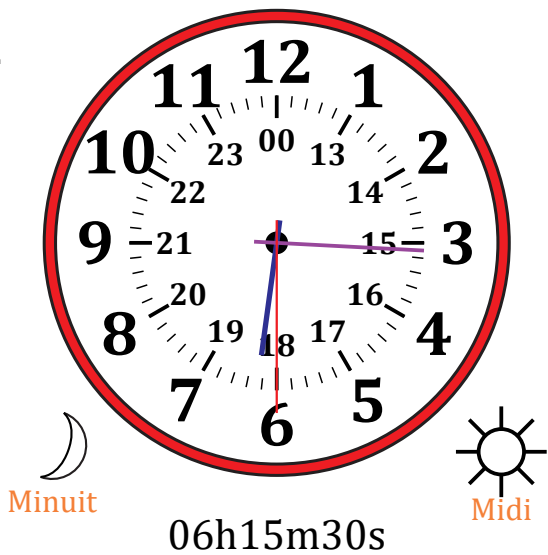

Place d'Aiguilles sur Une Horloge Analogique (J)

Nom: _____

Date: _____

Placer les aiguilles de l'horloge pour qu'elles montrent le temps indiqué.

1.

2.

3.

4.

Place d'Aiguilles sur Une Horloge Analogique (J) Solutions

Nom: _____

Date: _____

Placer les aiguilles de l'horloge pour qu'elles montrent le temps indiqué.

1.

2.

3.

4.