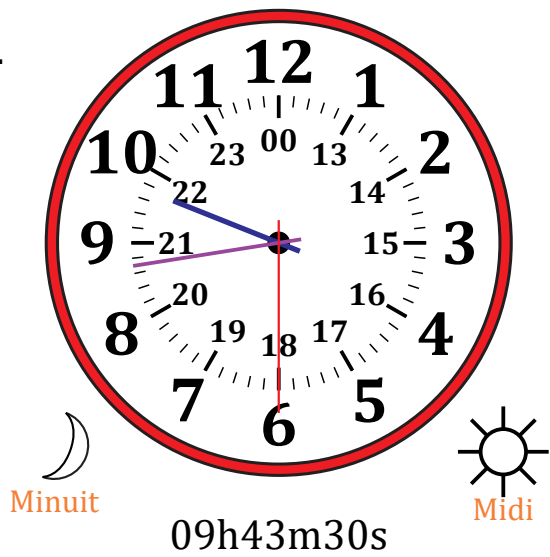

Place d'Aiguilles sur Une Horloge Analogique (H)

Nom: _____

Date: _____

Placer les aiguilles de l'horloge pour qu'elles montrent le temps indiqué.

1.

2.

3.

4.

Place d'Aiguilles sur Une Horloge Analogique (H) Solutions

Nom: _____

Date: _____

Placer les aiguilles de l'horloge pour qu'elles montrent le temps indiqué.

1.

2.

3.

4.