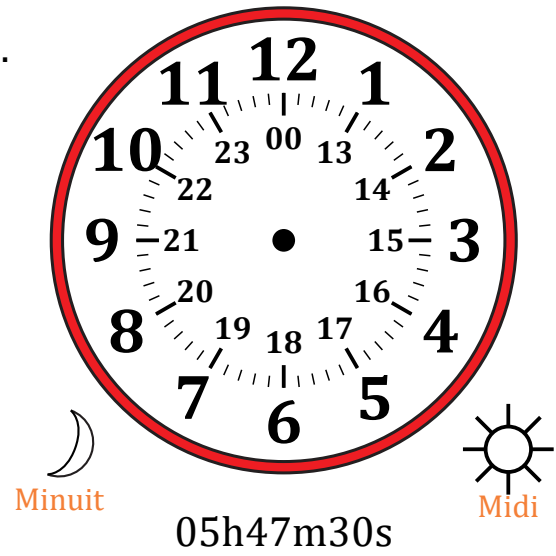

Place d'Aiguilles sur Une Horloge Analogique (H)

Nom: _____

Date: _____

Placer les aiguilles de l'horloge pour qu'elles montrent le temps indiqué.

1.

2.

3.

4.

Place d'Aiguilles sur Une Horloge Analogique (H) Solutions

Nom: _____

Date: _____

Placer les aiguilles de l'horloge pour qu'elles montrent le temps indiqué.

1.

2.

3.

4.