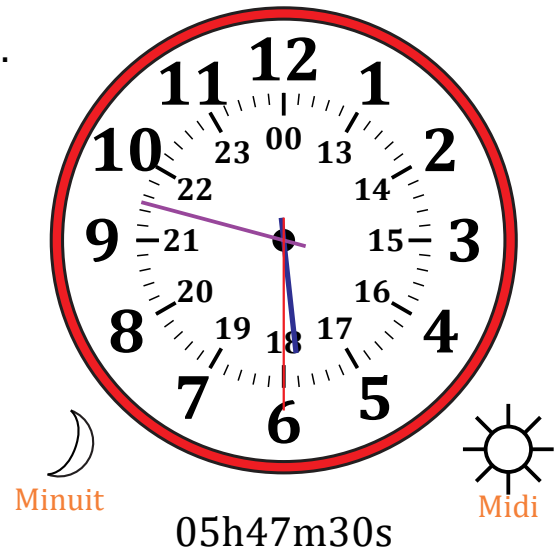

Place d'Aiguilles sur Une Horloge Analogique (H)

Nom: _____

Date: _____

Placer les aiguilles de l'horloge pour qu'elles montrent le temps indiqué.

1.

2.

3.

4.

Place d'Aiguilles sur Une Horloge Analogique (H) Solutions

Nom: _____

Date: _____

Placer les aiguilles de l'horloge pour qu'elles montrent le temps indiqué.

1.

2.

3.

4.