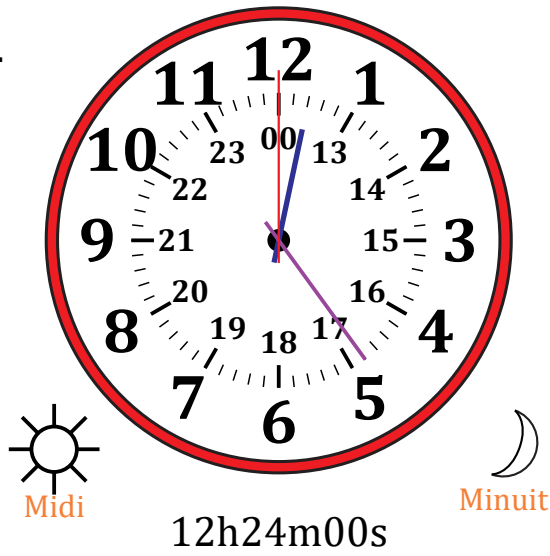

Place d'Aiguilles sur Une Horloge Analogique (H)

Nom: _____

Date: _____

Placer les aiguilles de l'horloge pour qu'elles montrent le temps indiqué.

1.

2.

3.

4.

Place d'Aiguilles sur Une Horloge Analogique (H) Solutions

Nom: _____

Date: _____

Placer les aiguilles de l'horloge pour qu'elles montrent le temps indiqué.

1.

2.

3.

4.