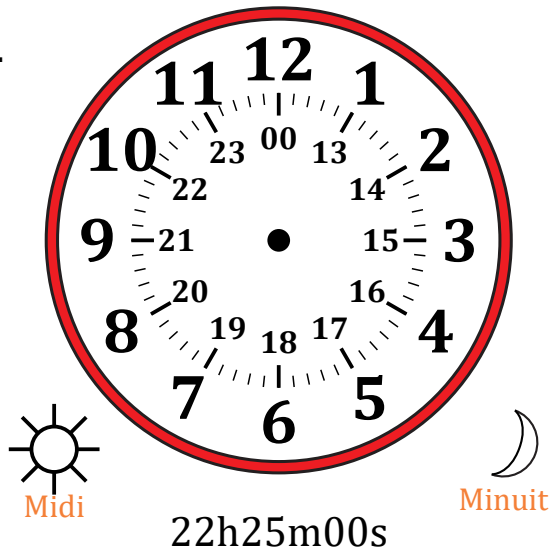

Place d'Aiguilles sur Une Horloge Analogique (D)

Nom: _____

Date: _____

Placer les aiguilles de l'horloge pour qu'elles montrent le temps indiqué.

1.

2.

3.

4.