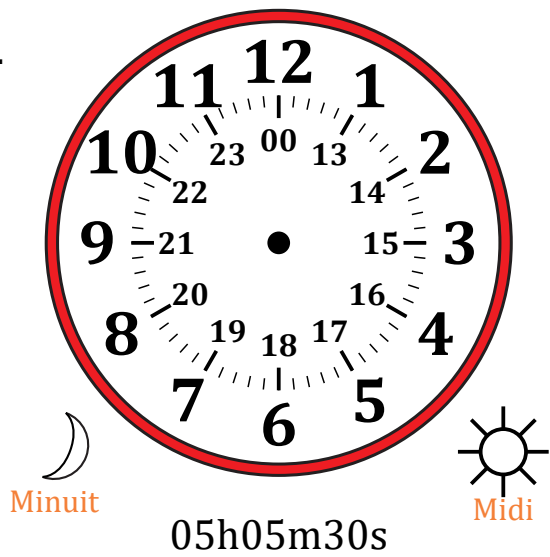

Place d'Aiguilles sur Une Horloge Analogique (D)

Nom: _____

Date: _____

Placer les aiguilles de l'horloge pour qu'elles montrent le temps indiqué.

1.

2.

3.

4.