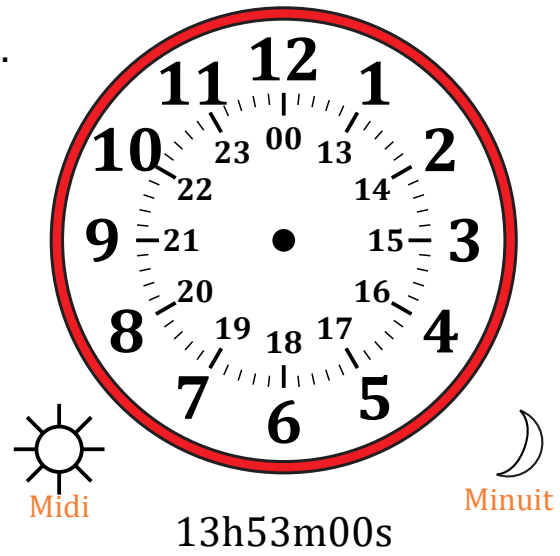

Place d'Aiguilles sur Une Horloge Analogique (D)

Nom: _____

Date: _____

Placer les aiguilles de l'horloge pour qu'elles montrent le temps indiqué.

1.

2.

3.

4.