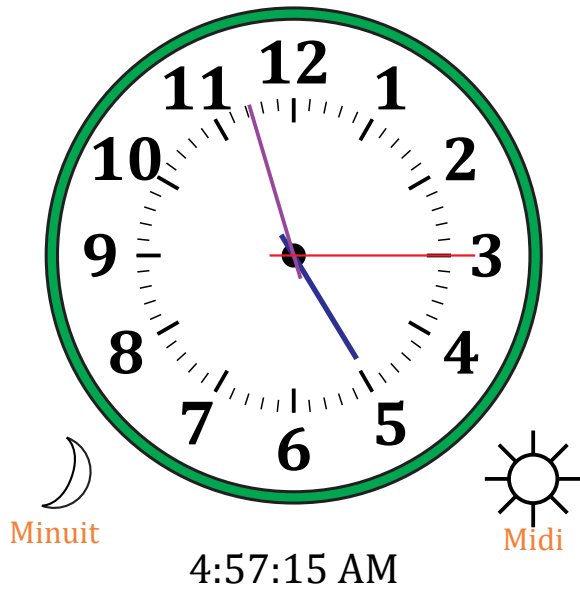

Place d'Aiguilles sur Une Horloge Analogique (A)

Nom: _____

Date: _____

Placer les aiguilles de l'horloge pour qu'elles montrent le temps indiqué.

1.

2.

3.

4.

Place d'Aiguilles sur Une Horloge Analogique (C) Solutions

Nom: _____

Date: _____

Placer les aiguilles de l'horloge pour qu'elles montrent le temps indiqué.

1.

2.

3.

4.

Place d'Aiguilles sur Une Horloge Analogique (D)

Nom: _____

Date: _____

Placer les aiguilles de l'horloge pour qu'elles montrent le temps indiqué.

1.

2.

3.

4.

Place d'Aiguilles sur Une Horloge Analogique (D) Solutions

Nom: _____

Date: _____

Placer les aiguilles de l'horloge pour qu'elles montrent le temps indiqué.

1.

2.

3.

4.