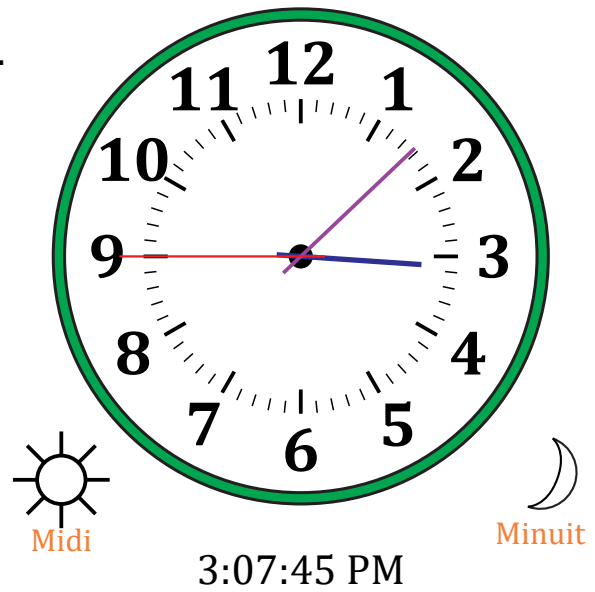

Place d'Aiguilles sur Une Horloge Analogique (B) Solutions

Nom: _____

Date: _____

Placer les aiguilles de l'horloge pour qu'elles montrent le temps indiqué.

1.

2.

3.

4.

Place d'Aiguilles sur Une Horloge Analogique (C)

Nom: _____

Date: _____

Placer les aiguilles de l'horloge pour qu'elles montrent le temps indiqué.

1.

2.

3.

4.

Place d'Aiguilles sur Une Horloge Analogique (C) Solutions

Nom: _____

Date: _____

Placer les aiguilles de l'horloge pour qu'elles montrent le temps indiqué.

1.

2.

3.

4.

Place d'Aiguilles sur Une Horloge Analogique (D)

Nom: _____

Date: _____

Placer les aiguilles de l'horloge pour qu'elles montrent le temps indiqué.

1.

2.

3.

4.