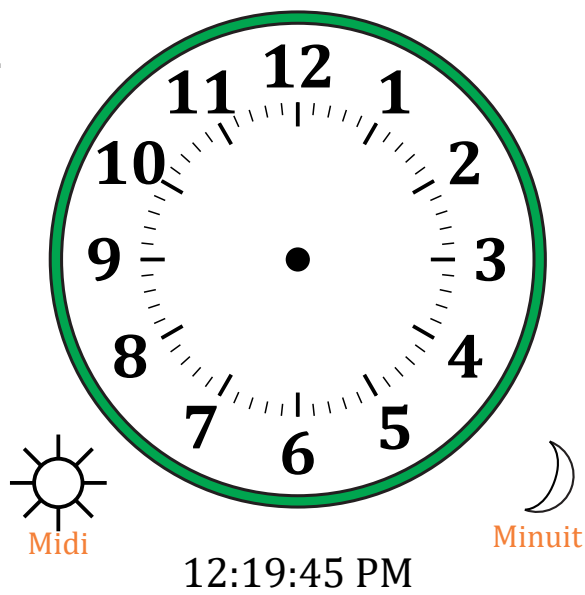

Place d'Aiguilles sur Une Horloge Analogique (A)

Nom: _____

Date: _____

Placer les aiguilles de l'horloge pour qu'elles montrent le temps indiqué.

1.

2.

3.

4.

Place d'Aiguilles sur Une Horloge Analogique (A) Solutions

Nom: _____

Date: _____

Placer les aiguilles de l'horloge pour qu'elles montrent le temps indiqué.

1.

2.

3.

4.

Place d'Aiguilles sur Une Horloge Analogique (B)

Nom: _____

Date: _____

Placer les aiguilles de l'horloge pour qu'elles montrent le temps indiqué.

1.

2.

3.

4.

Place d'Aiguilles sur Une Horloge Analogique (J)

Nom: _____

Date: _____

Placer les aiguilles de l'horloge pour qu'elles montrent le temps indiqué.

1.

2.

3.

4.