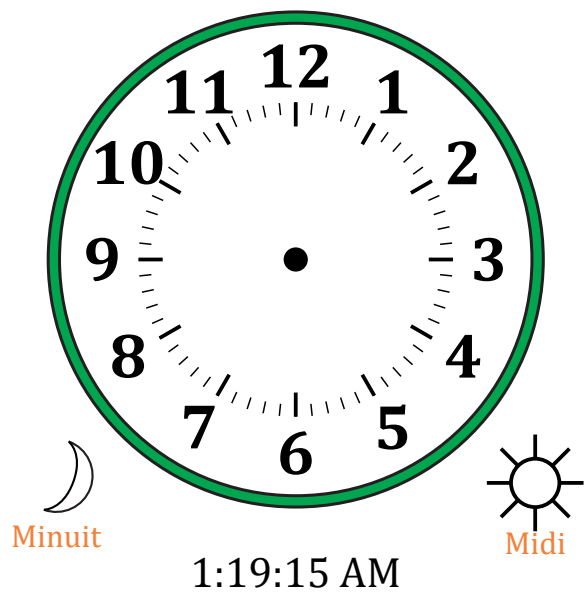

Place d'Aiguilles sur Une Horloge Analogique (J)

Nom: _____

Date: _____

Placer les aiguilles de l'horloge pour qu'elles montrent le temps indiqué.

1.