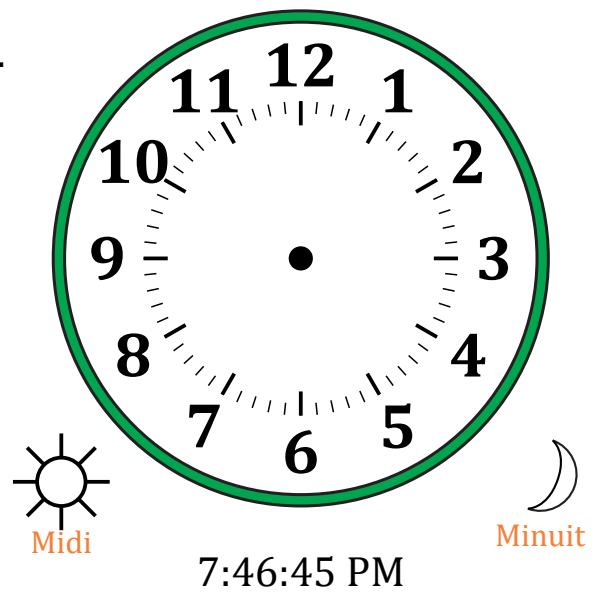

Place d'Aiguilles sur Une Horloge Analogique (A)

Nom: _____

Date: _____

Placer les aiguilles de l'horloge pour qu'elles montrent le temps indiqué.

1.

2.

3.

4.

Place d'Aiguilles sur Une Horloge Analogique (B)

Nom: _____

Date: _____

Placer les aiguilles de l'horloge pour qu'elles montrent le temps indiqué.

1.

2.

3.

4.

Place d'Aiguilles sur Une Horloge Analogique (F) Solutions

Nom: _____

Date: _____

Placer les aiguilles de l'horloge pour qu'elles montrent le temps indiqué.

1.

2.

3.

4.

Place d'Aiguilles sur Une Horloge Analogique (G)

Nom: _____

Date: _____

Placer les aiguilles de l'horloge pour qu'elles montrent le temps indiqué.

1.

2.

3.

4.