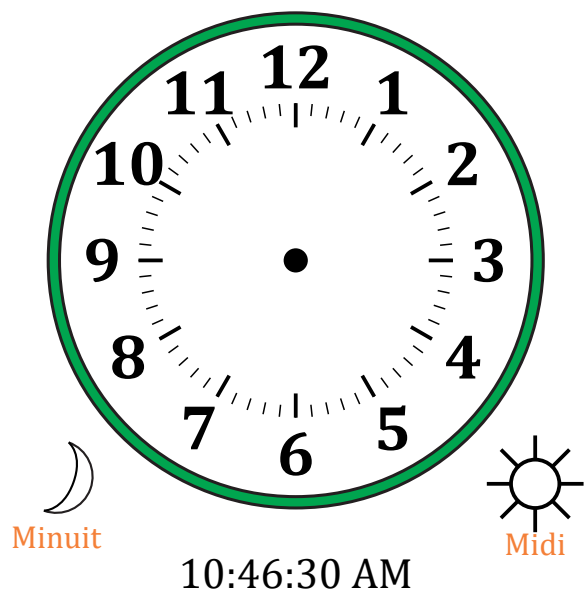

Place d'Aiguilles sur Une Horloge Analogique (A)

Nom: _____

Date: _____

Placer les aiguilles de l'horloge pour qu'elles montrent le temps indiqué.

1.

2.

3.

4.

Place d'Aiguilles sur Une Horloge Analogique (A) Solutions

Nom: _____

Date: _____

Placer les aiguilles de l'horloge pour qu'elles montrent le temps indiqué.

1.

2.

3.

4.

Place d'Aiguilles sur Une Horloge Analogique (B)

Nom: _____

Date: _____

Placer les aiguilles de l'horloge pour qu'elles montrent le temps indiqué.

1.

2.

3.

4.

Place d'Aiguilles sur Une Horloge Analogique (J)

Nom: _____

Date: _____

Placer les aiguilles de l'horloge pour qu'elles montrent le temps indiqué.

1.

2.

3.

4.