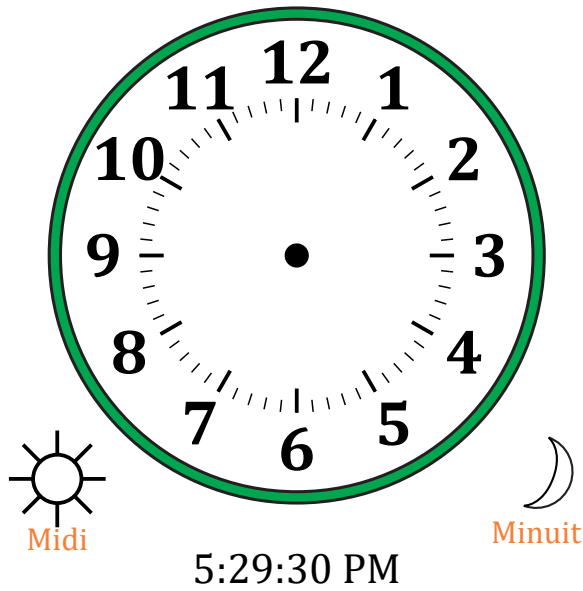

Place d'Aiguilles sur Une Horloge Analogique (F)

Nom: _____

Date: _____

Placer les aiguilles de l'horloge pour qu'elles montrent le temps indiqué.

1.