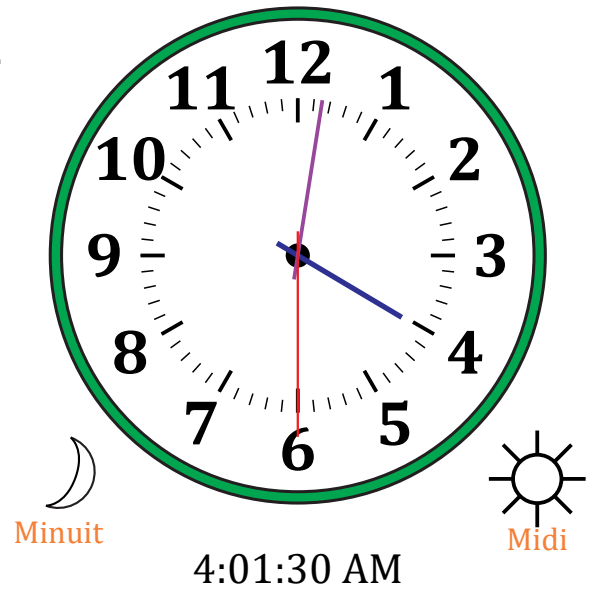

Place d'Aiguilles sur Une Horloge Analogique (A)

Nom: _____

Date: _____

Placer les aiguilles de l'horloge pour qu'elles montrent le temps indiqué.

1.

2.

3.

4.

Place d'Aiguilles sur Une Horloge Analogique (A) Solutions

Nom: _____

Date: _____

Placer les aiguilles de l'horloge pour qu'elles montrent le temps indiqué.

1.

2.

3.

4.

Place d'Aiguilles sur Une Horloge Analogique (B)

Nom: _____

Date: _____

Placer les aiguilles de l'horloge pour qu'elles montrent le temps indiqué.

1.

2.

3.

4.

Place d'Aiguilles sur Une Horloge Analogique (H) Solutions

Nom: _____

Date: _____

Placer les aiguilles de l'horloge pour qu'elles montrent le temps indiqué.

1.

2.

3.

4.