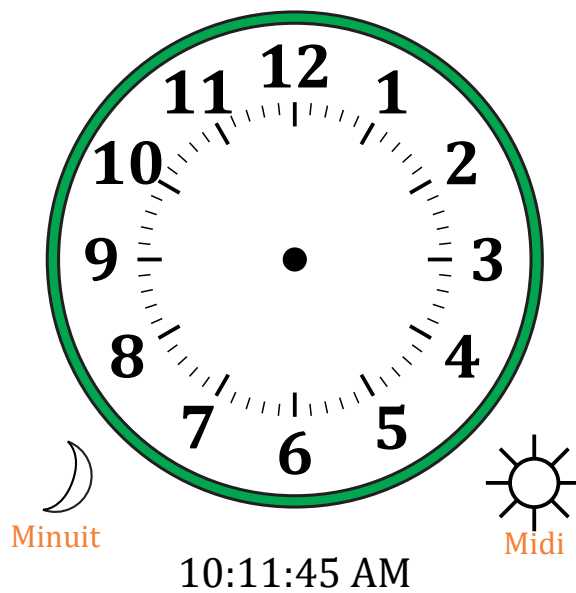

Place d'Aiguilles sur Une Horloge Analogique (A)

Nom: _____

Date: _____

Placer les aiguilles de l'horloge pour qu'elles montrent le temps indiqué.

1.

2.

3.

4.

Place d'Aiguilles sur Une Horloge Analogique (A) Solutions

Nom: _____

Date: _____

Placer les aiguilles de l'horloge pour qu'elles montrent le temps indiqué.

1.

2.

3.

4.

Place d'Aiguilles sur Une Horloge Analogique (B)

Nom: _____

Date: _____

Placer les aiguilles de l'horloge pour qu'elles montrent le temps indiqué.

1.

2.

3.

4.

Place d'Aiguilles sur Une Horloge Analogique (B) Solutions

Nom: _____

Date: _____

Placer les aiguilles de l'horloge pour qu'elles montrent le temps indiqué.

1.

2.

3.

4.