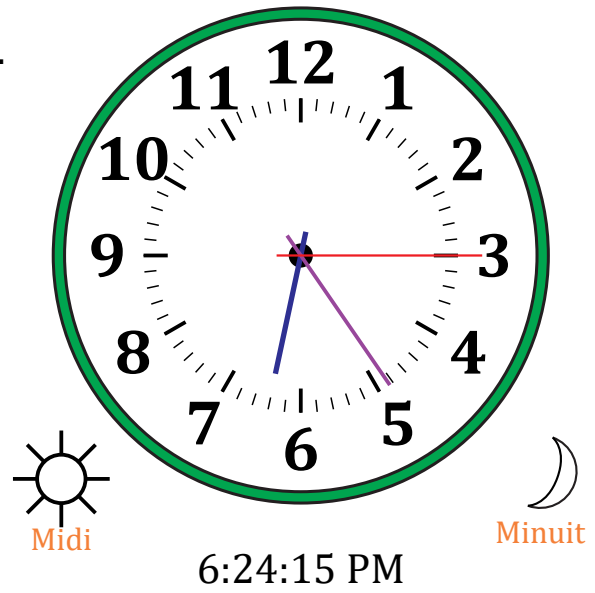

Place d'Aiguilles sur Une Horloge Analogique (B) Solutions

Nom: _____

Date: _____

Placer les aiguilles de l'horloge pour qu'elles montrent le temps indiqué.

1.

2.

3.

4.

Place d'Aiguilles sur Une Horloge Analogique (C)

Nom: _____

Date: _____

Placer les aiguilles de l'horloge pour qu'elles montrent le temps indiqué.

1.

2.

3.

4.

Place d'Aiguilles sur Une Horloge Analogique (C) Solutions

Nom: _____

Date: _____

Placer les aiguilles de l'horloge pour qu'elles montrent le temps indiqué.

1.

2.

3.

4.

Place d'Aiguilles sur Une Horloge Analogique (D)

Nom: _____

Date: _____

Placer les aiguilles de l'horloge pour qu'elles montrent le temps indiqué.

1.

2.

3.

4.