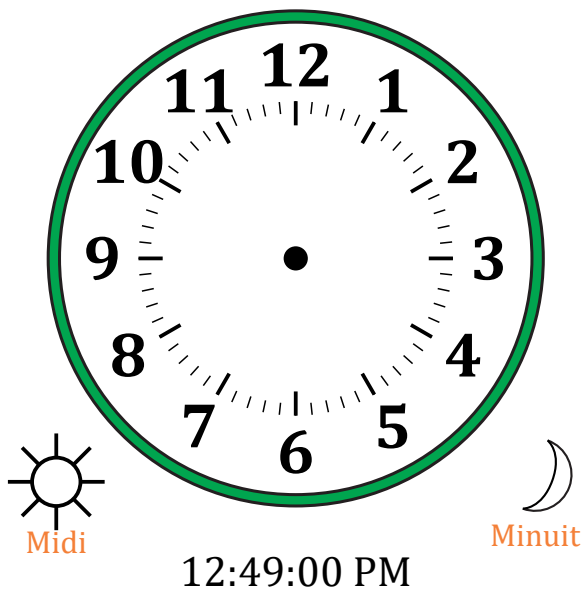

Place d'Aiguilles sur Une Horloge Analogique (A)

Nom: _____

Date: _____

Placer les aiguilles de l'horloge pour qu'elles montrent le temps indiqué.

1.

2.

3.

4.

Place d'Aiguilles sur Une Horloge Analogique (C) Solutions

Nom: _____

Date: _____

Placer les aiguilles de l'horloge pour qu'elles montrent le temps indiqué.

1.

2.

3.

4.

Place d'Aiguilles sur Une Horloge Analogique (D)

Nom: _____

Date: _____

Placer les aiguilles de l'horloge pour qu'elles montrent le temps indiqué.

1.

2.

3.

4.

Place d'Aiguilles sur Une Horloge Analogique (D) Solutions

Nom: _____

Date: _____

Placer les aiguilles de l'horloge pour qu'elles montrent le temps indiqué.

1.

2.

3.

4.