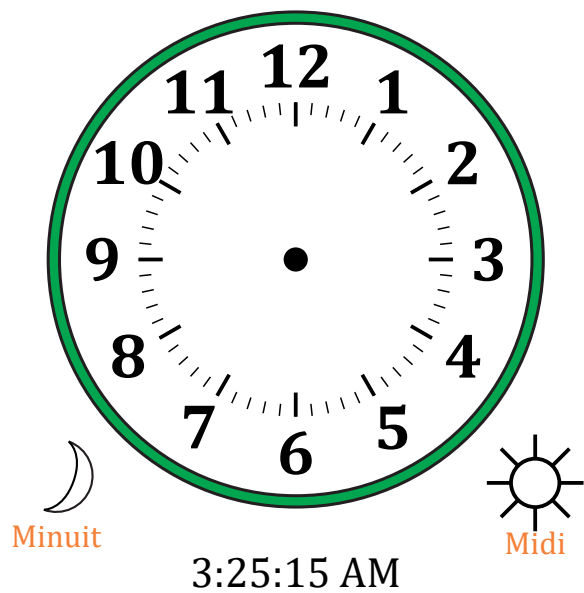

Place d'Aiguilles sur Une Horloge Analogique (A)

Nom: _____

Date: _____

Placer les aiguilles de l'horloge pour qu'elles montrent le temps indiqué.

1.

2.

3.

4.

Place d'Aiguilles sur Une Horloge Analogique (A) Solutions

Nom: _____

Date: _____

Placer les aiguilles de l'horloge pour qu'elles montrent le temps indiqué.

1.

2.

3.

4.

Place d'Aiguilles sur Une Horloge Analogique (B)

Nom: _____

Date: _____

Placer les aiguilles de l'horloge pour qu'elles montrent le temps indiqué.

1.

2.

3.

4.

Place d'Aiguilles sur Une Horloge Analogique (B) Solutions

Nom: _____

Date: _____

Placer les aiguilles de l'horloge pour qu'elles montrent le temps indiqué.

1.

2.

3.

4.