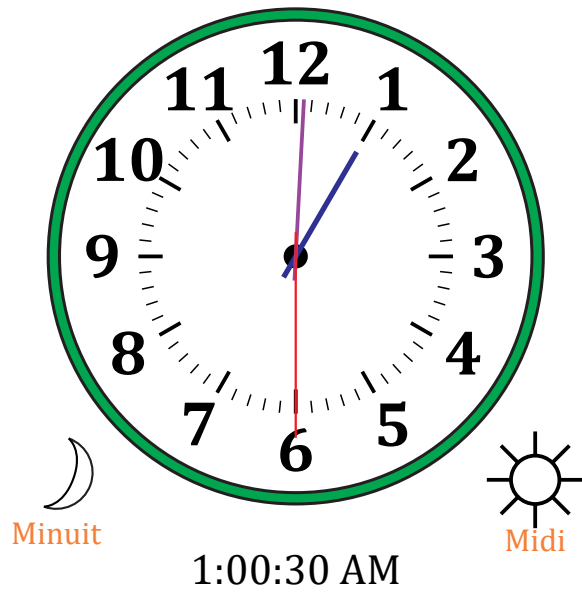

Place d'Aiguilles sur Une Horloge Analogique (A)

Nom: _____

Date: _____

Placer les aiguilles de l'horloge pour qu'elles montrent le temps indiqué.

1.

2.

3.

4.

Place d'Aiguilles sur Une Horloge Analogique (A) Solutions

Nom: _____

Date: _____

Placer les aiguilles de l'horloge pour qu'elles montrent le temps indiqué.

1.

2.

3.

4.

Place d'Aiguilles sur Une Horloge Analogique (B)

Nom: _____

Date: _____

Placer les aiguilles de l'horloge pour qu'elles montrent le temps indiqué.

1.

2.

3.

4.

Place d'Aiguilles sur Une Horloge Analogique (G) Solutions

Nom: _____

Date: _____

Placer les aiguilles de l'horloge pour qu'elles montrent le temps indiqué.

1.

2.

3.

4.