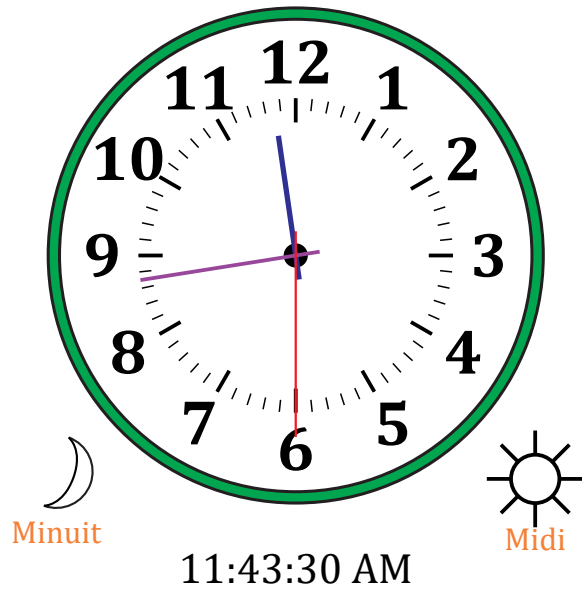

Place d'Aiguilles sur Une Horloge Analogique (B)

Nom: _____

Date: _____

Placer les aiguilles de l'horloge pour qu'elles montrent le temps indiqué.

1.

2.

3.

4.

Place d'Aiguilles sur Une Horloge Analogique (B) Solutions

Nom: _____

Date: _____

Placer les aiguilles de l'horloge pour qu'elles montrent le temps indiqué.

1.

2.

3.

4.

Place d'Aiguilles sur Une Horloge Analogique (C)

Nom: _____

Date: _____

Placer les aiguilles de l'horloge pour qu'elles montrent le temps indiqué.

1.

2.

3.

4.

Place d'Aiguilles sur Une Horloge Analogique (C) Solutions

Nom: _____

Date: _____

Placer les aiguilles de l'horloge pour qu'elles montrent le temps indiqué.

1.

2.

3.

4.