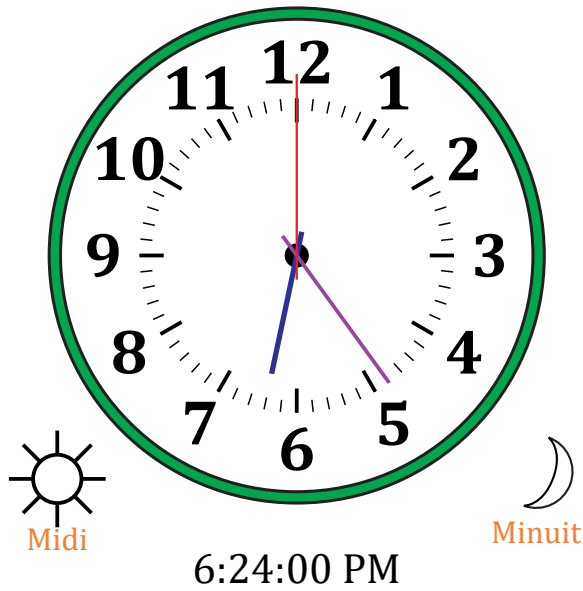

Place d'Aiguilles sur Une Horloge Analogique (H) Solutions

Nom: _____

Date: _____

Placer les aiguilles de l'horloge pour qu'elles montrent le temps indiqué.

1.