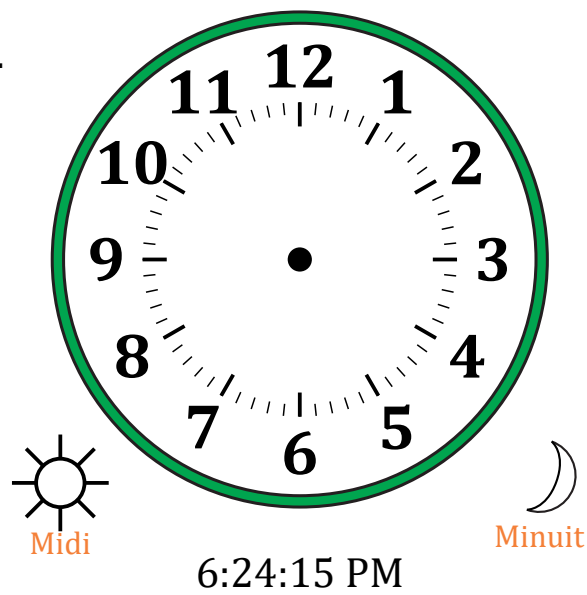

Place d'Aiguilles sur Une Horloge Analogique (B)

Nom: _____

Date: _____

Placer les aiguilles de l'horloge pour qu'elles montrent le temps indiqué.

1.

2.

3.

4.

Place d'Aiguilles sur Une Horloge Analogique (B) Solutions

Nom: _____

Date: _____

Placer les aiguilles de l'horloge pour qu'elles montrent le temps indiqué.

1.

2.

3.

4.

Place d'Aiguilles sur Une Horloge Analogique (C)

Nom: _____

Date: _____

Placer les aiguilles de l'horloge pour qu'elles montrent le temps indiqué.

1.

2.

3.

4.

Place d'Aiguilles sur Une Horloge Analogique (C) Solutions

Nom: _____

Date: _____

Placer les aiguilles de l'horloge pour qu'elles montrent le temps indiqué.

1.

2.

3.

4.