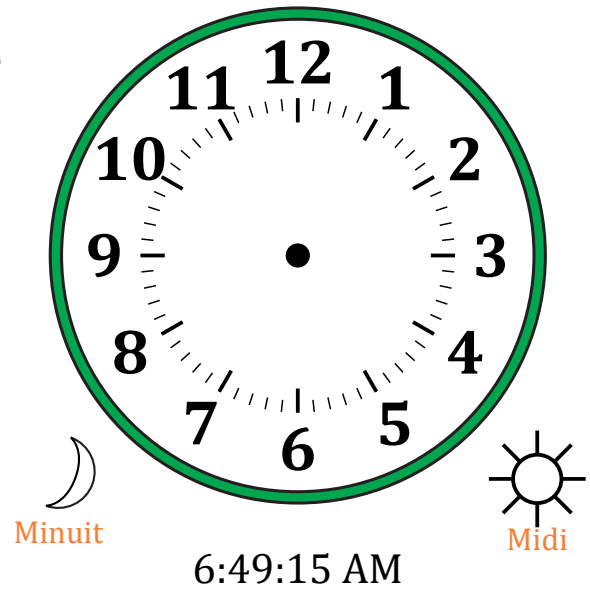

Place d'Aiguilles sur Une Horloge Analogique (A)

Nom: _____

Date: _____

Placer les aiguilles de l'horloge pour qu'elles montrent le temps indiqué.

1.

2.

3.

4.

Place d'Aiguilles sur Une Horloge Analogique (A) Solutions

Nom: _____

Date: _____

Placer les aiguilles de l'horloge pour qu'elles montrent le temps indiqué.

1.

2.

3.

4.

Place d'Aiguilles sur Une Horloge Analogique (B)

Nom: _____

Date: _____

Placer les aiguilles de l'horloge pour qu'elles montrent le temps indiqué.

1.

2.

3.

4.

Place d'Aiguilles sur Une Horloge Analogique (F)

Nom: _____

Date: _____

Placer les aiguilles de l'horloge pour qu'elles montrent le temps indiqué.

1.

2.

3.

4.