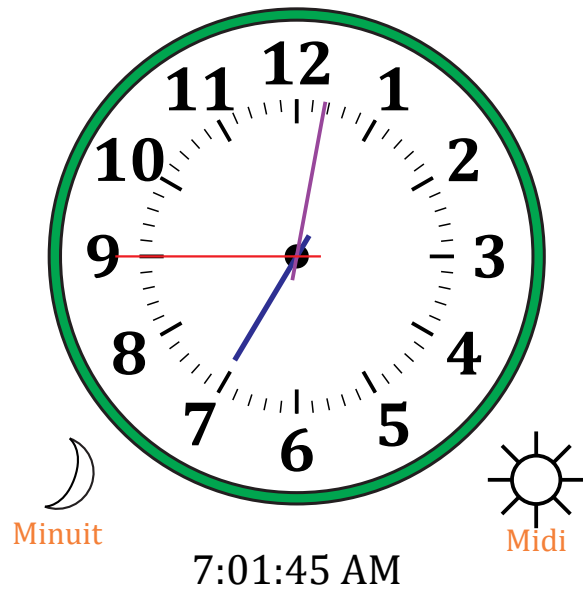

Place d'Aiguilles sur Une Horloge Analogique (A)

Nom: _____

Date: _____

Placer les aiguilles de l'horloge pour qu'elles montrent le temps indiqué.

1.

2.

3.

4.

Place d'Aiguilles sur Une Horloge Analogique (A) Solutions

Nom: _____

Date: _____

Placer les aiguilles de l'horloge pour qu'elles montrent le temps indiqué.

1.

2.

3.

4.

Place d'Aiguilles sur Une Horloge Analogique (B)

Nom: _____

Date: _____

Placer les aiguilles de l'horloge pour qu'elles montrent le temps indiqué.

1.

2.

3.

4.

Place d'Aiguilles sur Une Horloge Analogique (H) Solutions

Nom: _____

Date: _____

Placer les aiguilles de l'horloge pour qu'elles montrent le temps indiqué.

1.

2.

3.

4.