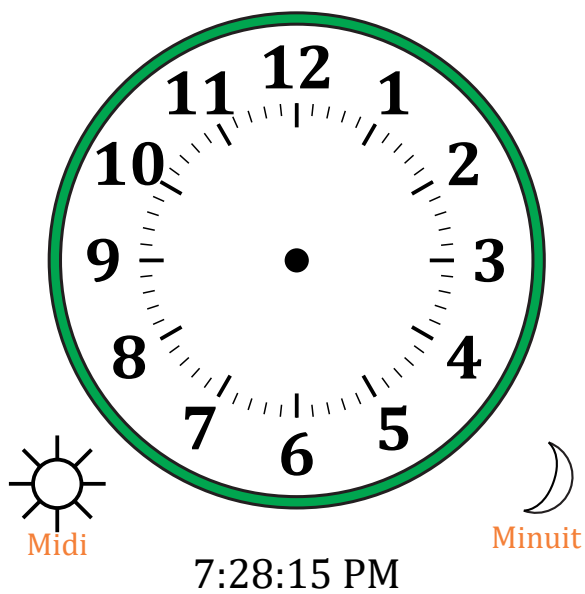

Place d'Aiguilles sur Une Horloge Analogique (A)

Nom: _____

Date: _____

Placer les aiguilles de l'horloge pour qu'elles montrent le temps indiqué.

1.

2.

3.

4.

Place d'Aiguilles sur Une Horloge Analogique (B)

Nom: _____

Date: _____

Placer les aiguilles de l'horloge pour qu'elles montrent le temps indiqué.

1.

2.

3.

4.

Place d'Aiguilles sur Une Horloge Analogique (D) Solutions

Nom: _____

Date: _____

Placer les aiguilles de l'horloge pour qu'elles montrent le temps indiqué.

1.

2.

3.

4.

Place d'Aiguilles sur Une Horloge Analogique (E)

Nom: _____

Date: _____

Placer les aiguilles de l'horloge pour qu'elles montrent le temps indiqué.

1.

2.

3.

4.