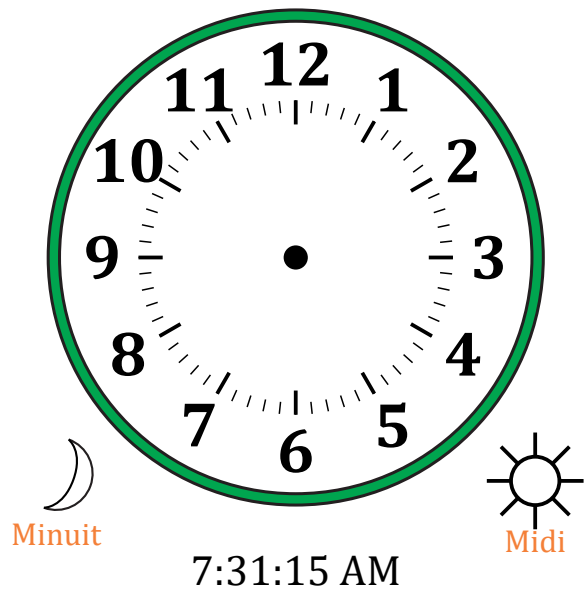

Place d'Aiguilles sur Une Horloge Analogique (A)

Nom: _____

Date: _____

Placer les aiguilles de l'horloge pour qu'elles montrent le temps indiqué.

1.

2.

3.

4.

Place d'Aiguilles sur Une Horloge Analogique (A) Solutions

Nom: _____

Date: _____

Placer les aiguilles de l'horloge pour qu'elles montrent le temps indiqué.

1.

2.

3.

4.

Place d'Aiguilles sur Une Horloge Analogique (B)

Nom: _____

Date: _____

Placer les aiguilles de l'horloge pour qu'elles montrent le temps indiqué.

1.

2.

3.

4.

Place d'Aiguilles sur Une Horloge Analogique (B) Solutions

Nom: _____

Date: _____

Placer les aiguilles de l'horloge pour qu'elles montrent le temps indiqué.

1.

2.

3.

4.