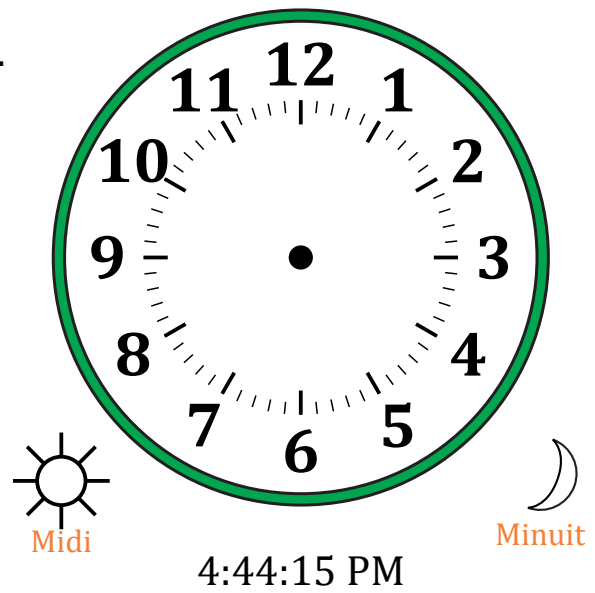

Place d'Aiguilles sur Une Horloge Analogique (A)

Nom: _____

Date: _____

Placer les aiguilles de l'horloge pour qu'elles montrent le temps indiqué.

1.

2.

3.

4.

Place d'Aiguilles sur Une Horloge Analogique (B)

Nom: _____

Date: _____

Placer les aiguilles de l'horloge pour qu'elles montrent le temps indiqué.

1.

2.

3.

4.

Place d'Aiguilles sur Une Horloge Analogique (F) Solutions

Nom: _____

Date: _____

Placer les aiguilles de l'horloge pour qu'elles montrent le temps indiqué.

1.

2.

3.

4.

Place d'Aiguilles sur Une Horloge Analogique (G)

Nom: _____

Date: _____

Placer les aiguilles de l'horloge pour qu'elles montrent le temps indiqué.

1.

2.

3.

4.