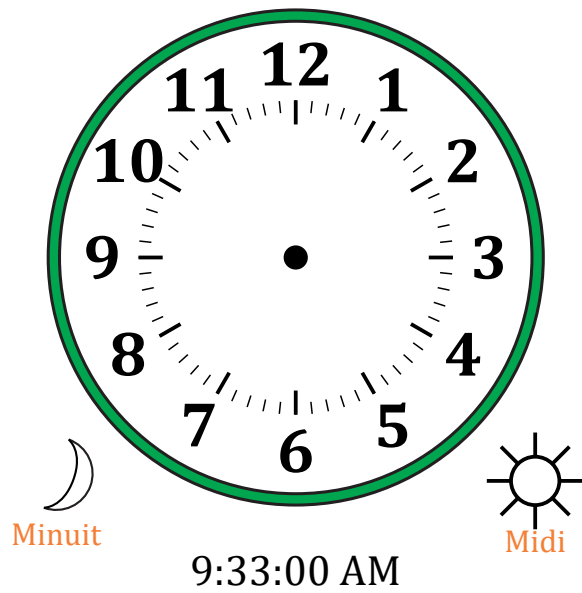

Place d'Aiguilles sur Une Horloge Analogique (G)

Nom: _____

Date: _____

Placer les aiguilles de l'horloge pour qu'elles montrent le temps indiqué.

1.