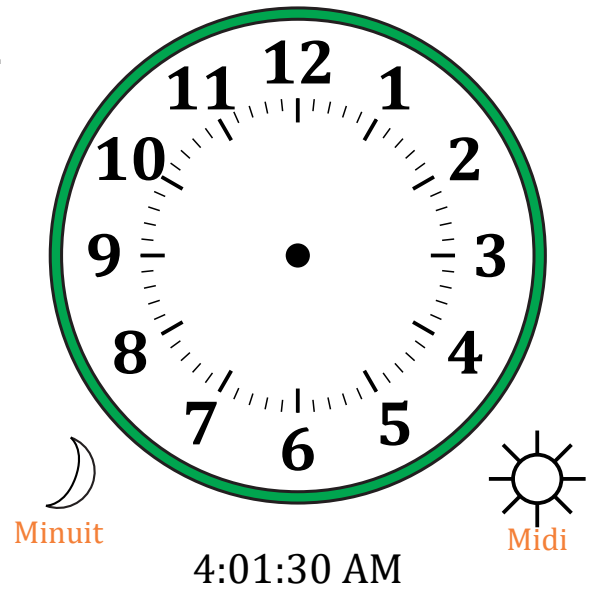

Place d'Aiguilles sur Une Horloge Analogique (A)

Nom: _____

Date: _____

Placer les aiguilles de l'horloge pour qu'elles montrent le temps indiqué.

1.

2.

3.

4.

Place d'Aiguilles sur Une Horloge Analogique (A) Solutions

Nom: _____

Date: _____

Placer les aiguilles de l'horloge pour qu'elles montrent le temps indiqué.

1.

2.

3.

4.

Place d'Aiguilles sur Une Horloge Analogique (B)

Nom: _____

Date: _____

Placer les aiguilles de l'horloge pour qu'elles montrent le temps indiqué.

1.

2.

3.

4.

Place d'Aiguilles sur Une Horloge Analogique (H)

Nom: _____

Date: _____

Placer les aiguilles de l'horloge pour qu'elles montrent le temps indiqué.

1.

2.

3.

4.