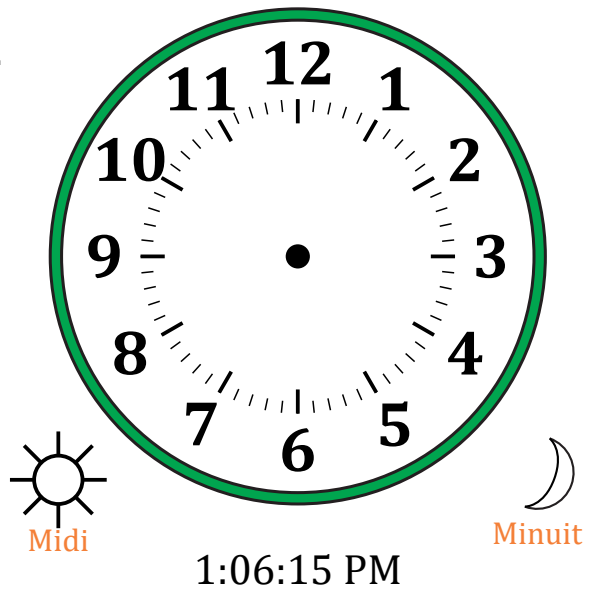

Place d'Aiguilles sur Une Horloge Analogique (A)

Nom: _____

Date: _____

Placer les aiguilles de l'horloge pour qu'elles montrent le temps indiqué.

1.

2.

3.

4.

Place d'Aiguilles sur Une Horloge Analogique (A) Solutions

Nom: _____

Date: _____

Placer les aiguilles de l'horloge pour qu'elles montrent le temps indiqué.

1.

2.

3.

4.

Place d'Aiguilles sur Une Horloge Analogique (B)

Nom: _____

Date: _____

Placer les aiguilles de l'horloge pour qu'elles montrent le temps indiqué.

1.

2.

3.

4.

Place d'Aiguilles sur Une Horloge Analogique (H)

Nom: _____

Date: _____

Placer les aiguilles de l'horloge pour qu'elles montrent le temps indiqué.

1.

2.

3.

4.