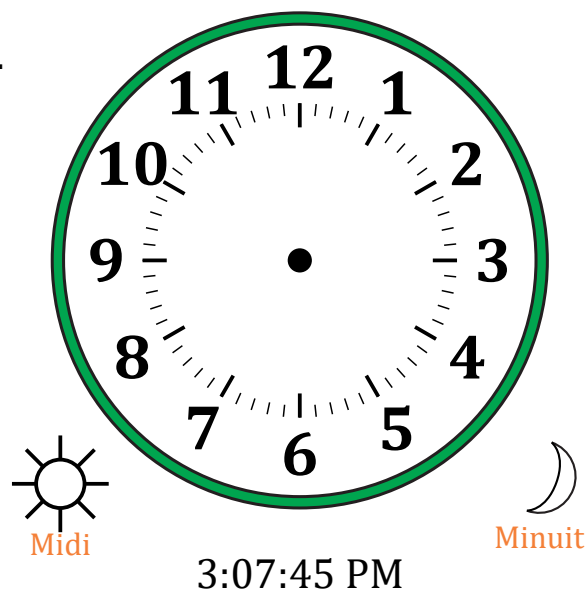

Place d'Aiguilles sur Une Horloge Analogique (B)

Nom: _____

Date: _____

Placer les aiguilles de l'horloge pour qu'elles montrent le temps indiqué.

1.

2.

3.

4.

Place d'Aiguilles sur Une Horloge Analogique (B) Solutions

Nom: _____

Date: _____

Placer les aiguilles de l'horloge pour qu'elles montrent le temps indiqué.

1.

2.

3.

4.

Place d'Aiguilles sur Une Horloge Analogique (C)

Nom: _____

Date: _____

Placer les aiguilles de l'horloge pour qu'elles montrent le temps indiqué.

1.

2.

3.

4.

Place d'Aiguilles sur Une Horloge Analogique (C) Solutions

Nom: _____

Date: _____

Placer les aiguilles de l'horloge pour qu'elles montrent le temps indiqué.

1.

2.

3.

4.