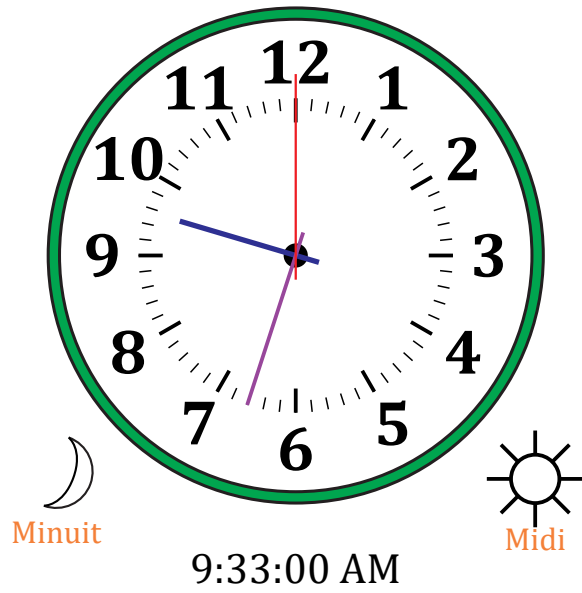

Place d'Aiguilles sur Une Horloge Analogique (G) Solutions

Nom: _____

Date: _____

Placer les aiguilles de l'horloge pour qu'elles montrent le temps indiqué.

1.