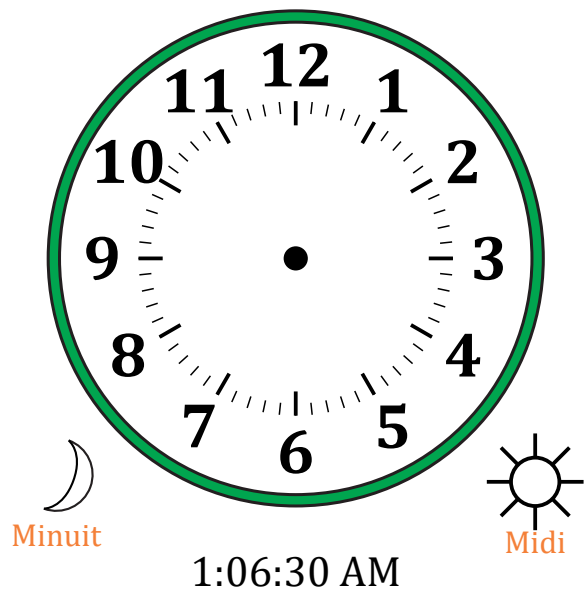

Place d'Aiguilles sur Une Horloge Analogique (A)

Nom: _____

Date: _____

Placer les aiguilles de l'horloge pour qu'elles montrent le temps indiqué.

1.

2.

3.

4.

Place d'Aiguilles sur Une Horloge Analogique (A) Solutions

Nom: _____

Date: _____

Placer les aiguilles de l'horloge pour qu'elles montrent le temps indiqué.

1.

2.

3.

4.

Place d'Aiguilles sur Une Horloge Analogique (B)

Nom: _____

Date: _____

Placer les aiguilles de l'horloge pour qu'elles montrent le temps indiqué.

1.

2.

3.

4.

Place d'Aiguilles sur Une Horloge Analogique (B) Solutions

Nom: _____

Date: _____

Placer les aiguilles de l'horloge pour qu'elles montrent le temps indiqué.

1.

2.

3.

4.