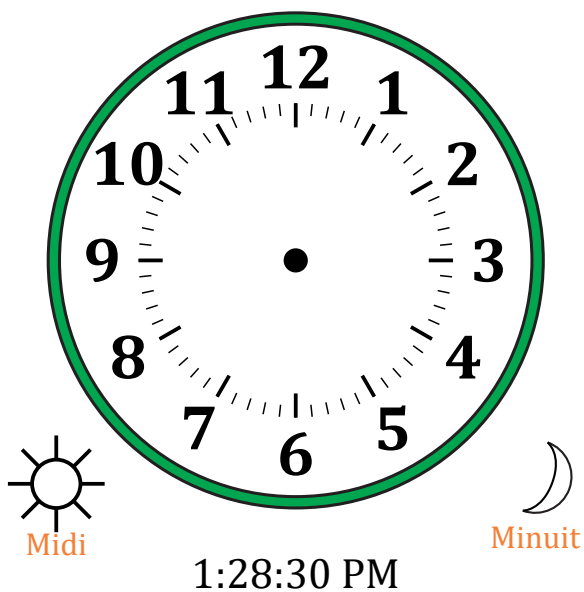

Place d'Aiguilles sur Une Horloge Analogique (A)

Nom: _____

Date: _____

Placer les aiguilles de l'horloge pour qu'elles montrent le temps indiqué.

1.

2.

3.

4.

Place d'Aiguilles sur Une Horloge Analogique (A) Solutions

Nom: _____

Date: _____

Placer les aiguilles de l'horloge pour qu'elles montrent le temps indiqué.

1.

2.

3.

4.

Place d'Aiguilles sur Une Horloge Analogique (B)

Nom: _____

Date: _____

Placer les aiguilles de l'horloge pour qu'elles montrent le temps indiqué.

1.

2.

3.

4.

Place d'Aiguilles sur Une Horloge Analogique (B) Solutions

Nom: _____

Date: _____

Placer les aiguilles de l'horloge pour qu'elles montrent le temps indiqué.

1.

2.

3.

4.