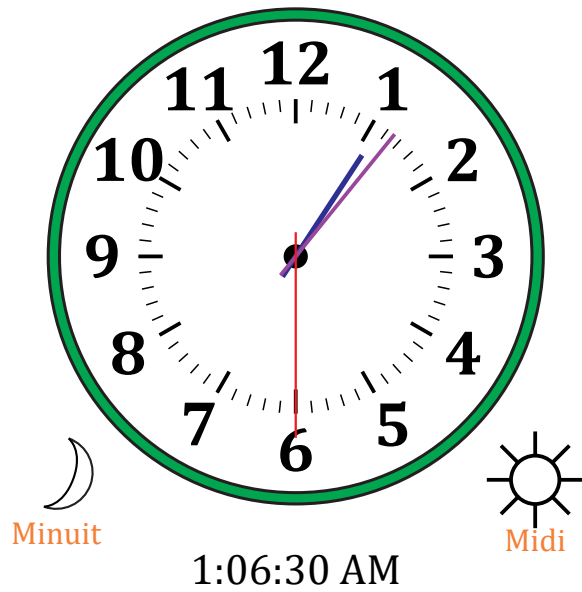

Place d'Aiguilles sur Une Horloge Analogique (A) Solutions

Nom: _____

Date: _____

Placer les aiguilles de l'horloge pour qu'elles montrent le temps indiqué.

1.

2.

3.

4.

Place d'Aiguilles sur Une Horloge Analogique (B)

Nom: _____

Date: _____

Placer les aiguilles de l'horloge pour qu'elles montrent le temps indiqué.

1.

2.

3.

4.

Place d'Aiguilles sur Une Horloge Analogique (B) Solutions

Nom: _____

Date: _____

Placer les aiguilles de l'horloge pour qu'elles montrent le temps indiqué.

1.

2.

3.

4.

Place d'Aiguilles sur Une Horloge Analogique (C)

Nom: _____

Date: _____

Placer les aiguilles de l'horloge pour qu'elles montrent le temps indiqué.

1.

2.

3.

4.