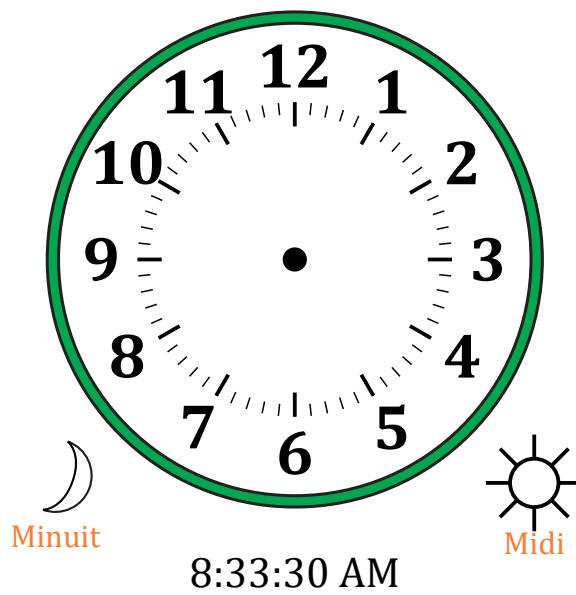

Place d'Aiguilles sur Une Horloge Analogique (A)

Nom: _____

Date: _____

Placer les aiguilles de l'horloge pour qu'elles montrent le temps indiqué.

1.

2.

3.

4.

Place d'Aiguilles sur Une Horloge Analogique (B)

Nom: _____

Date: _____

Placer les aiguilles de l'horloge pour qu'elles montrent le temps indiqué.

1.

2.

3.

4.

Place d'Aiguilles sur Une Horloge Analogique (D) Solutions

Nom: _____

Date: _____

Placer les aiguilles de l'horloge pour qu'elles montrent le temps indiqué.

1.

2.

3.

4.

Place d'Aiguilles sur Une Horloge Analogique (E)

Nom: _____

Date: _____

Placer les aiguilles de l'horloge pour qu'elles montrent le temps indiqué.

1.

2.

3.

4.