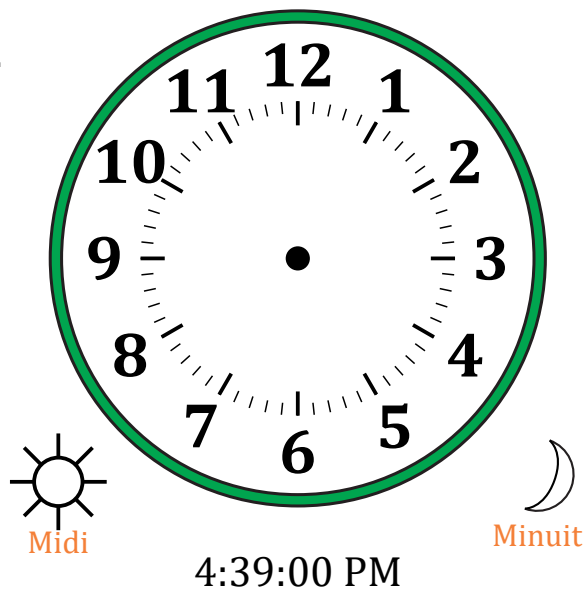

Place d'Aiguilles sur Une Horloge Analogique (A)

Nom: _____

Date: _____

Placer les aiguilles de l'horloge pour qu'elles montrent le temps indiqué.

1.

2.

3.

4.

Place d'Aiguilles sur Une Horloge Analogique (A) Solutions

Nom: _____

Date: _____

Placer les aiguilles de l'horloge pour qu'elles montrent le temps indiqué.

1.

2.

3.

4.

Place d'Aiguilles sur Une Horloge Analogique (B)

Nom: _____

Date: _____

Placer les aiguilles de l'horloge pour qu'elles montrent le temps indiqué.

1.

2.

3.

4.

Place d'Aiguilles sur Une Horloge Analogique (B) Solutions

Nom: _____

Date: _____

Placer les aiguilles de l'horloge pour qu'elles montrent le temps indiqué.

1.

2.

3.

4.