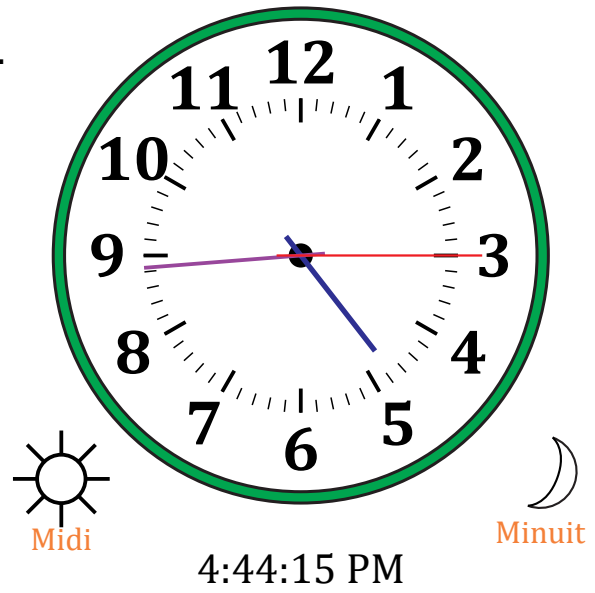

Place d'Aiguilles sur Une Horloge Analogique (A)

Nom: _____

Date: _____

Placer les aiguilles de l'horloge pour qu'elles montrent le temps indiqué.

1.

2.

3.

4.

Place d'Aiguilles sur Une Horloge Analogique (A) Solutions

Nom: _____

Date: _____

Placer les aiguilles de l'horloge pour qu'elles montrent le temps indiqué.

1.

2.

3.

4.

Place d'Aiguilles sur Une Horloge Analogique (B)

Nom: _____

Date: _____

Placer les aiguilles de l'horloge pour qu'elles montrent le temps indiqué.

1.

2.

3.

4.

Place d'Aiguilles sur Une Horloge Analogique (G) Solutions

Nom: _____

Date: _____

Placer les aiguilles de l'horloge pour qu'elles montrent le temps indiqué.

1.

2.

3.

4.