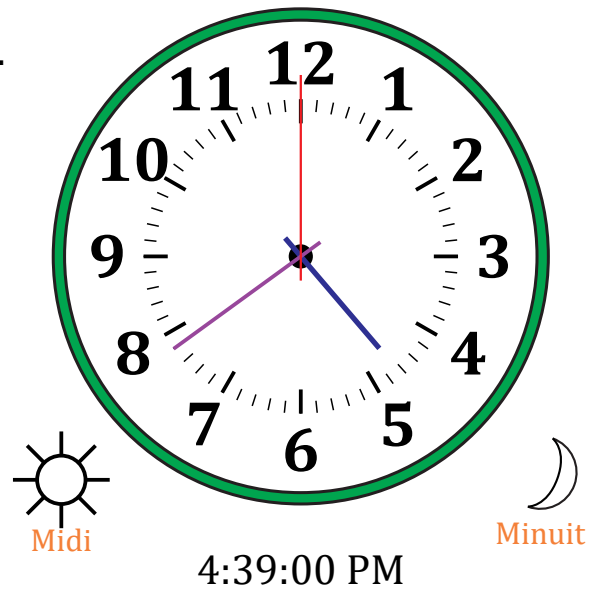

Place d'Aiguilles sur Une Horloge Analogique (A)

Nom: _____

Date: _____

Placer les aiguilles de l'horloge pour qu'elles montrent le temps indiqué.

1.

2.

3.

4.

Place d'Aiguilles sur Une Horloge Analogique (B)

Nom: _____

Date: _____

Placer les aiguilles de l'horloge pour qu'elles montrent le temps indiqué.

1.

2.

3.

4.

Place d'Aiguilles sur Une Horloge Analogique (B) Solutions

Nom: _____

Date: _____

Placer les aiguilles de l'horloge pour qu'elles montrent le temps indiqué.

1.

2.

3.

4.

Place d'Aiguilles sur Une Horloge Analogique (C)

Nom: _____

Date: _____

Placer les aiguilles de l'horloge pour qu'elles montrent le temps indiqué.

1.

2.

3.

4.