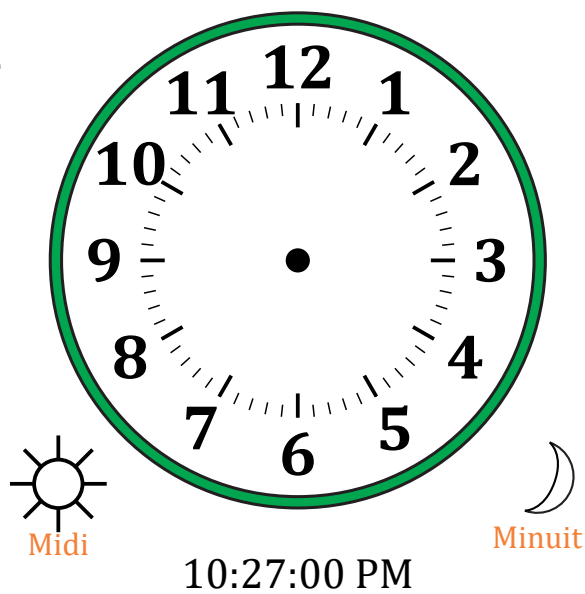

Place d'Aiguilles sur Une Horloge Analogique (J)

Nom: _____

Date: _____

Placer les aiguilles de l'horloge pour qu'elles montrent le temps indiqué.

1.

2.

3.

4.