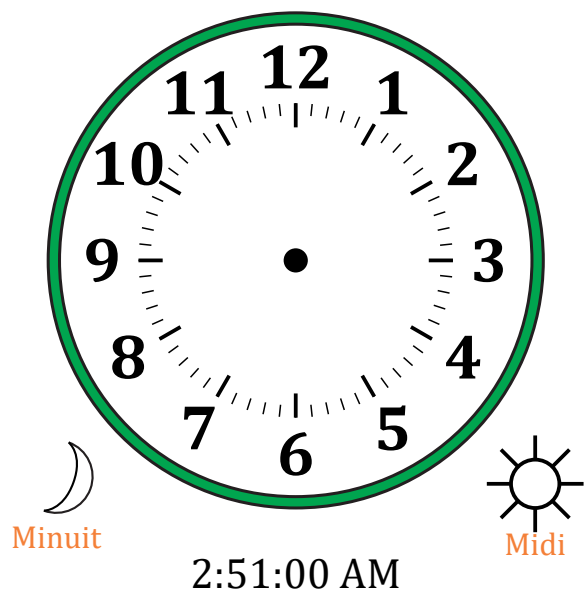

Place d'Aiguilles sur Une Horloge Analogique (B)

Nom: _____

Date: _____

Placer les aiguilles de l'horloge pour qu'elles montrent le temps indiqué.

1.

2.

3.

4.

Place d'Aiguilles sur Une Horloge Analogique (B) Solutions

Nom: _____

Date: _____

Placer les aiguilles de l'horloge pour qu'elles montrent le temps indiqué.

1.

2.

3.

4.

Place d'Aiguilles sur Une Horloge Analogique (C)

Nom: _____

Date: _____

Placer les aiguilles de l'horloge pour qu'elles montrent le temps indiqué.

1.

2.

3.

4.

Place d'Aiguilles sur Une Horloge Analogique (C) Solutions

Nom: _____

Date: _____

Placer les aiguilles de l'horloge pour qu'elles montrent le temps indiqué.

1.

2.

3.

4.