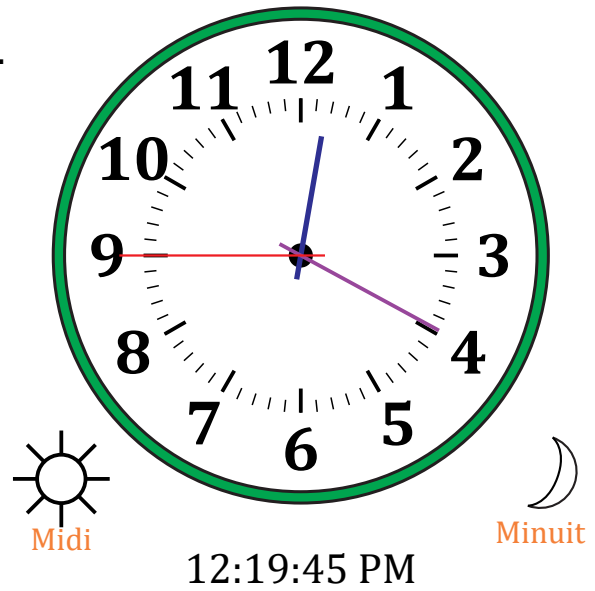

Place d'Aiguilles sur Une Horloge Analogique (A)

Nom: _____

Date: _____

Placer les aiguilles de l'horloge pour qu'elles montrent le temps indiqué.

1.

2.

3.

4.

Place d'Aiguilles sur Une Horloge Analogique (A) Solutions

Nom: _____

Date: _____

Placer les aiguilles de l'horloge pour qu'elles montrent le temps indiqué.

1.

2.

3.

4.

Place d'Aiguilles sur Une Horloge Analogique (B)

Nom: _____

Date: _____

Placer les aiguilles de l'horloge pour qu'elles montrent le temps indiqué.

1.

2.

3.

4.

Place d'Aiguilles sur Une Horloge Analogique (J) Solutions

Nom: _____

Date: _____

Placer les aiguilles de l'horloge pour qu'elles montrent le temps indiqué.

1.

2.

3.

4.