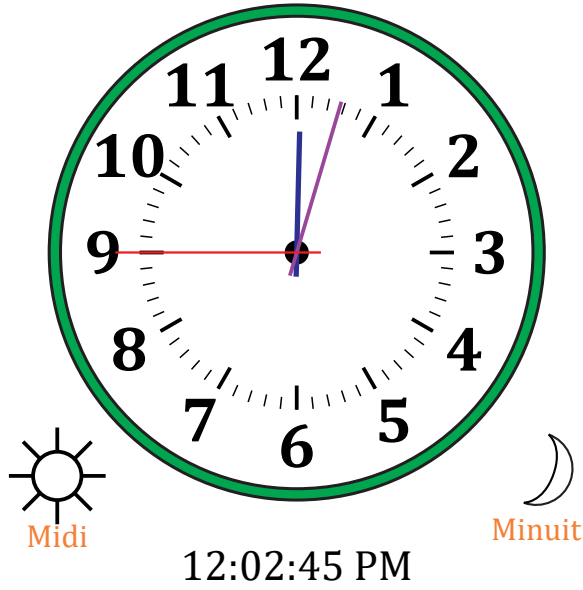

Place d'Aiguilles sur Une Horloge Analogique (A)

Nom: _____

Date: _____

Placer les aiguilles de l'horloge pour qu'elles montrent le temps indiqué.

1.

2.

3.

4.

Place d'Aiguilles sur Une Horloge Analogique (D) Solutions

Nom: _____

Date: _____

Placer les aiguilles de l'horloge pour qu'elles montrent le temps indiqué.

1.

2.

3.

4.

Place d'Aiguilles sur Une Horloge Analogique (E)

Nom: _____

Date: _____

Placer les aiguilles de l'horloge pour qu'elles montrent le temps indiqué.

1.

2.

3.

4.

Place d'Aiguilles sur Une Horloge Analogique (E) Solutions

Nom: _____

Date: _____

Placer les aiguilles de l'horloge pour qu'elles montrent le temps indiqué.

1.

2.

3.

4.