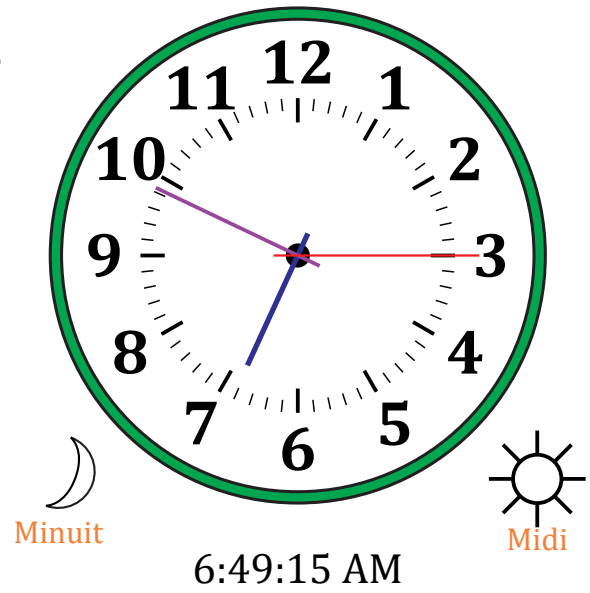

Place d'Aiguilles sur Une Horloge Analogique (A)

Nom: _____

Date: _____

Placer les aiguilles de l'horloge pour qu'elles montrent le temps indiqué.

1.

2.

3.

4.

Place d'Aiguilles sur Une Horloge Analogique (B)

Nom: _____

Date: _____

Placer les aiguilles de l'horloge pour qu'elles montrent le temps indiqué.

1.

2.

3.

4.

Place d'Aiguilles sur Une Horloge Analogique (F)

Nom: _____

Date: _____

Placer les aiguilles de l'horloge pour qu'elles montrent le temps indiqué.

1.

2.

3.

4.

Place d'Aiguilles sur Une Horloge Analogique (F) Solutions

Nom: _____

Date: _____

Placer les aiguilles de l'horloge pour qu'elles montrent le temps indiqué.

1.

2.

3.

4.