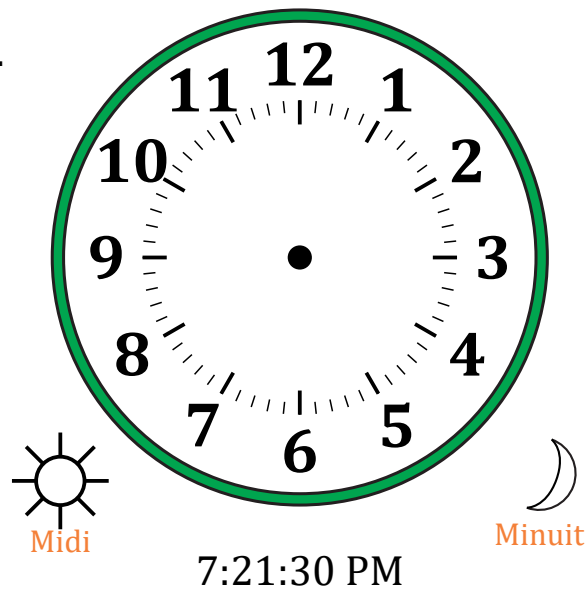

Place d'Aiguilles sur Une Horloge Analogique (C)

Nom: _____

Date: _____

Placer les aiguilles de l'horloge pour qu'elles montrent le temps indiqué.

1.

2.

3.

4.

Place d'Aiguilles sur Une Horloge Analogique (C) Solutions

Nom: _____

Date: _____

Placer les aiguilles de l'horloge pour qu'elles montrent le temps indiqué.

1.

2.

3.

4.

Place d'Aiguilles sur Une Horloge Analogique (D)

Nom: _____

Date: _____

Placer les aiguilles de l'horloge pour qu'elles montrent le temps indiqué.

1.

2.

3.

4.

Place d'Aiguilles sur Une Horloge Analogique (D) Solutions

Nom: _____

Date: _____

Placer les aiguilles de l'horloge pour qu'elles montrent le temps indiqué.

1.

2.

3.

4.