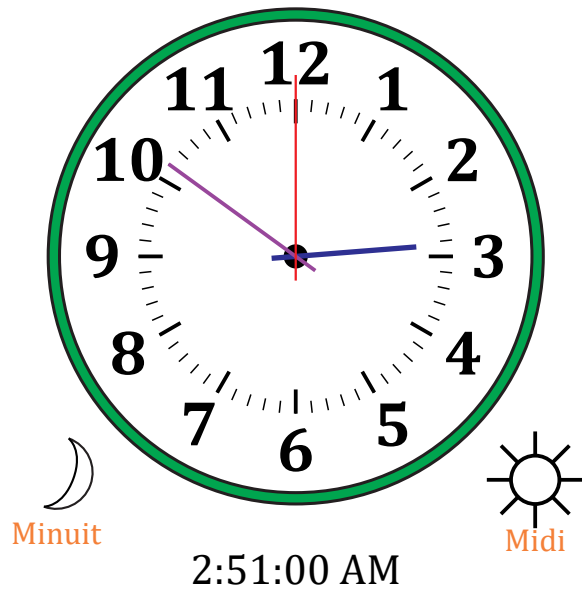

Place d'Aiguilles sur Une Horloge Analogique (B) Solutions

Nom: _____

Date: _____

Placer les aiguilles de l'horloge pour qu'elles montrent le temps indiqué.

1.

2.

3.

4.

Place d'Aiguilles sur Une Horloge Analogique (C)

Nom: _____

Date: _____

Placer les aiguilles de l'horloge pour qu'elles montrent le temps indiqué.

1.

2.

3.

4.

Place d'Aiguilles sur Une Horloge Analogique (C) Solutions

Nom: _____

Date: _____

Placer les aiguilles de l'horloge pour qu'elles montrent le temps indiqué.

1.

2.

3.

4.

Place d'Aiguilles sur Une Horloge Analogique (D)

Nom: _____

Date: _____

Placer les aiguilles de l'horloge pour qu'elles montrent le temps indiqué.

1.

2.

3.

4.