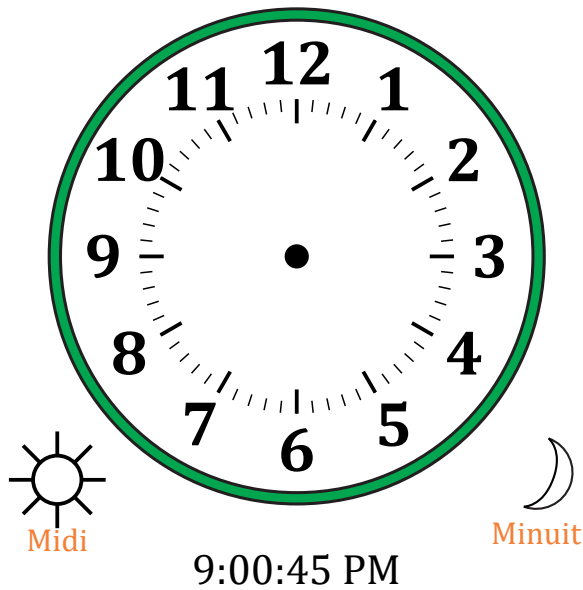

Place d'Aiguilles sur Une Horloge Analogique (A)

Nom: _____

Date: _____

Placer les aiguilles de l'horloge pour qu'elles montrent le temps indiqué.

1.

2.

3.

4.

Place d'Aiguilles sur Une Horloge Analogique (A) Solutions

Nom: _____

Date: _____

Placer les aiguilles de l'horloge pour qu'elles montrent le temps indiqué.

1.

2.

3.

4.

Place d'Aiguilles sur Une Horloge Analogique (B)

Nom: _____

Date: _____

Placer les aiguilles de l'horloge pour qu'elles montrent le temps indiqué.

1.

2.

3.

4.

Place d'Aiguilles sur Une Horloge Analogique (F)

Nom: _____

Date: _____

Placer les aiguilles de l'horloge pour qu'elles montrent le temps indiqué.

1.

2.

3.

4.