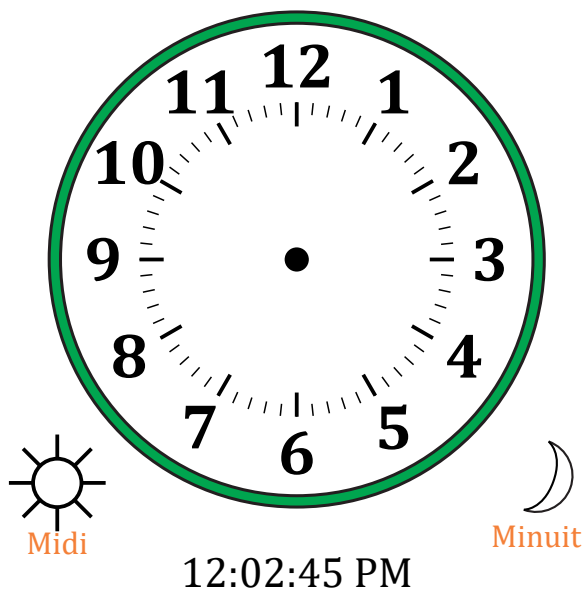

Place d'Aiguilles sur Une Horloge Analogique (E)

Nom: _____

Date: _____

Placer les aiguilles de l'horloge pour qu'elles montrent le temps indiqué.

1.