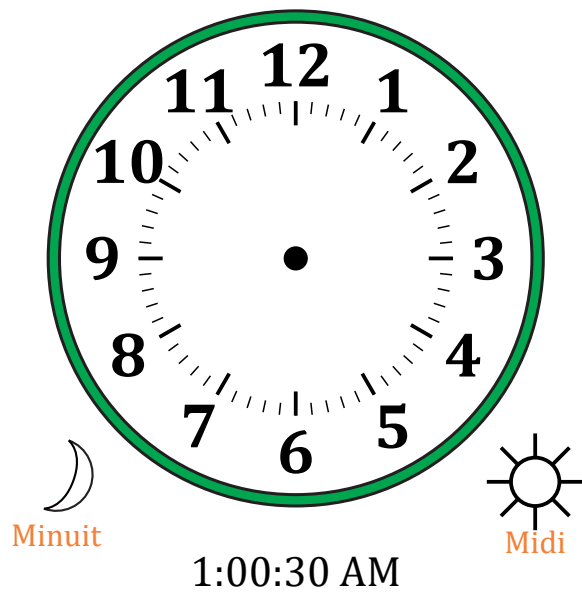

Place d'Aiguilles sur Une Horloge Analogique (A)

Nom: _____

Date: _____

Placer les aiguilles de l'horloge pour qu'elles montrent le temps indiqué.

1.

2.

3.

4.

Place d'Aiguilles sur Une Horloge Analogique (A) Solutions

Nom: _____

Date: _____

Placer les aiguilles de l'horloge pour qu'elles montrent le temps indiqué.

1.

2.

3.

4.

Place d'Aiguilles sur Une Horloge Analogique (B)

Nom: _____

Date: _____

Placer les aiguilles de l'horloge pour qu'elles montrent le temps indiqué.

1.

2.

3.

4.

Place d'Aiguilles sur Une Horloge Analogique (G)

Nom: _____

Date: _____

Placer les aiguilles de l'horloge pour qu'elles montrent le temps indiqué.

1.

2.

3.

4.