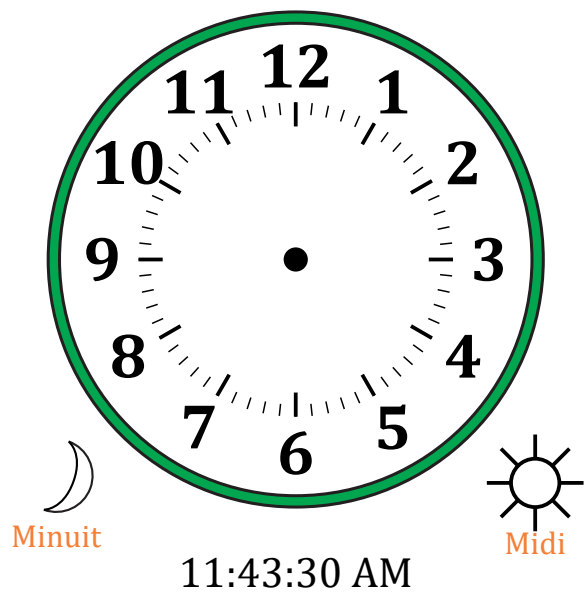

Place d'Aiguilles sur Une Horloge Analogique (A) Solutions

Nom: _____

Date: _____

Placer les aiguilles de l'horloge pour qu'elles montrent le temps indiqué.

1.

2.

3.

4.

Place d'Aiguilles sur Une Horloge Analogique (B)

Nom: _____

Date: _____

Placer les aiguilles de l'horloge pour qu'elles montrent le temps indiqué.

1.

2.

3.

4.

Place d'Aiguilles sur Une Horloge Analogique (B) Solutions

Nom: _____

Date: _____

Placer les aiguilles de l'horloge pour qu'elles montrent le temps indiqué.

1.

2.

3.

4.

Place d'Aiguilles sur Une Horloge Analogique (C)

Nom: _____

Date: _____

Placer les aiguilles de l'horloge pour qu'elles montrent le temps indiqué.

1.

2.

3.

4.