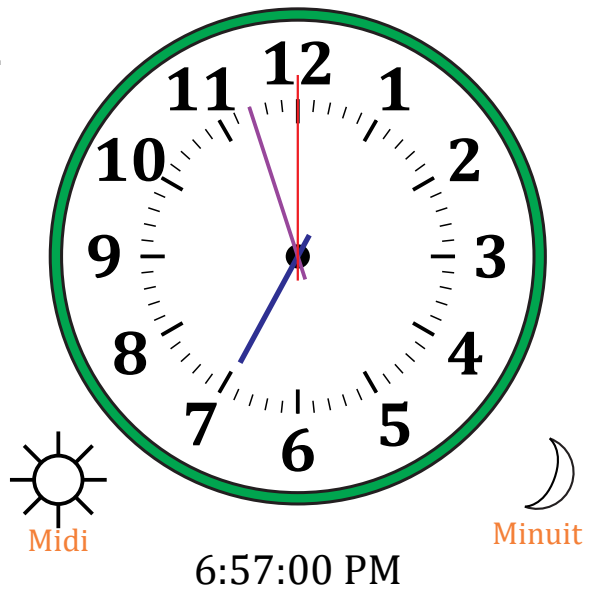

Place d'Aiguilles sur Une Horloge Analogique (A)

Nom: _____

Date: _____

Placer les aiguilles de l'horloge pour qu'elles montrent le temps indiqué.

1.

2.

3.

4.

Place d'Aiguilles sur Une Horloge Analogique (A) Solutions

Nom: _____

Date: _____

Placer les aiguilles de l'horloge pour qu'elles montrent le temps indiqué.

1.

2.

3.

4.

Place d'Aiguilles sur Une Horloge Analogique (B)

Nom: _____

Date: _____

Placer les aiguilles de l'horloge pour qu'elles montrent le temps indiqué.

1.

2.

3.

4.

Place d'Aiguilles sur Une Horloge Analogique (B) Solutions

Nom: _____

Date: _____

Placer les aiguilles de l'horloge pour qu'elles montrent le temps indiqué.

1.

2.

3.

4.