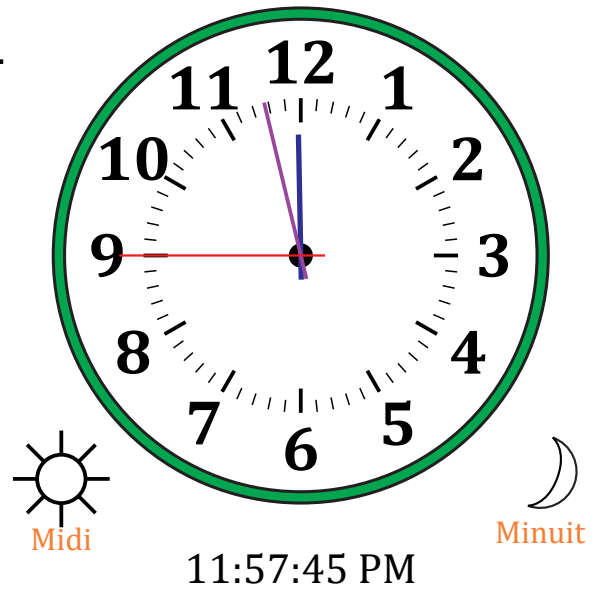

Place d'Aiguilles sur Une Horloge Analogique (A) Solutions

Nom: _____

Date: _____

Placer les aiguilles de l'horloge pour qu'elles montrent le temps indiqué.

1.

2.

3.

4.

Place d'Aiguilles sur Une Horloge Analogique (B)

Nom: _____

Date: _____

Placer les aiguilles de l'horloge pour qu'elles montrent le temps indiqué.

1.

2.

3.

4.

Place d'Aiguilles sur Une Horloge Analogique (B) Solutions

Nom: _____

Date: _____

Placer les aiguilles de l'horloge pour qu'elles montrent le temps indiqué.

1.

2.

3.

4.

Place d'Aiguilles sur Une Horloge Analogique (C)

Nom: _____

Date: _____

Placer les aiguilles de l'horloge pour qu'elles montrent le temps indiqué.

1.

2.

3.

4.