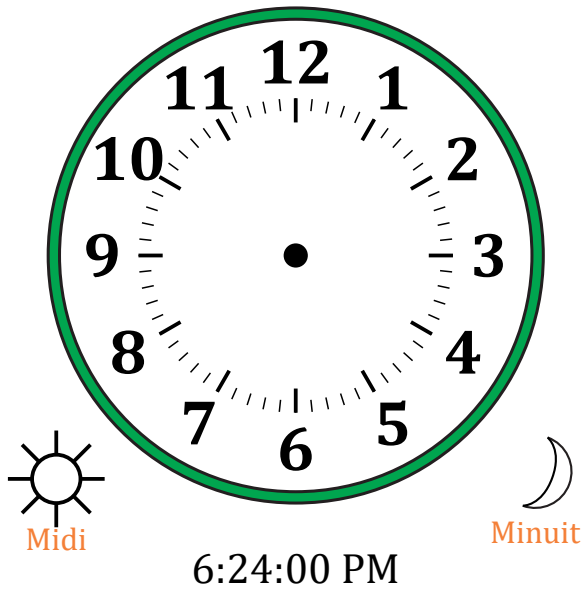

Place d'Aiguilles sur Une Horloge Analogique (H)

Nom: _____

Date: _____

Placer les aiguilles de l'horloge pour qu'elles montrent le temps indiqué.

1.