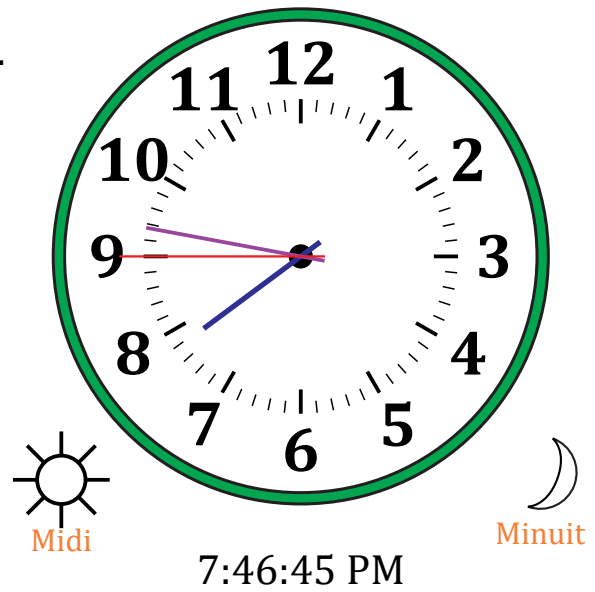

Place d'Aiguilles sur Une Horloge Analogique (A)

Nom: _____

Date: _____

Placer les aiguilles de l'horloge pour qu'elles montrent le temps indiqué.

1.

2.

3.

4.

Place d'Aiguilles sur Une Horloge Analogique (B)

Nom: _____

Date: _____

Placer les aiguilles de l'horloge pour qu'elles montrent le temps indiqué.

1.

2.

3.

4.

Place d'Aiguilles sur Une Horloge Analogique (G)

Nom: _____

Date: _____

Placer les aiguilles de l'horloge pour qu'elles montrent le temps indiqué.

1.

2.

3.

4.

Place d'Aiguilles sur Une Horloge Analogique (G) Solutions

Nom: _____

Date: _____

Placer les aiguilles de l'horloge pour qu'elles montrent le temps indiqué.

1.

2.

3.

4.