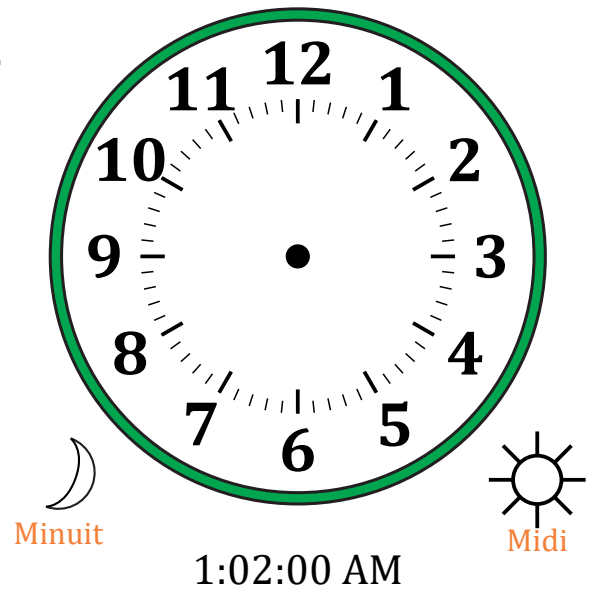

Place d'Aiguilles sur Une Horloge Analogique (A)

Nom: _____

Date: _____

Placer les aiguilles de l'horloge pour qu'elles montrent le temps indiqué.

1.

2.

3.

4.

Place d'Aiguilles sur Une Horloge Analogique (A) Solutions

Nom: _____

Date: _____

Placer les aiguilles de l'horloge pour qu'elles montrent le temps indiqué.

1.

2.

3.

4.

Place d'Aiguilles sur Une Horloge Analogique (B)

Nom: _____

Date: _____

Placer les aiguilles de l'horloge pour qu'elles montrent le temps indiqué.

1.

2.

3.

4.

Place d'Aiguilles sur Une Horloge Analogique (F)

Nom: _____

Date: _____

Placer les aiguilles de l'horloge pour qu'elles montrent le temps indiqué.

1.

2.

3.

4.