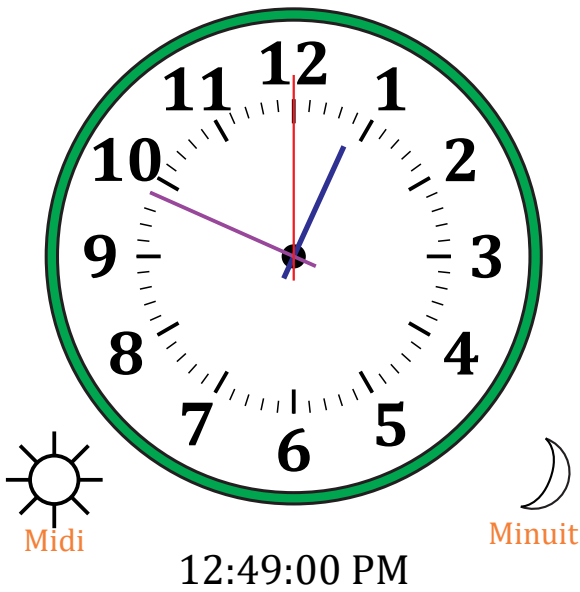

Place d'Aiguilles sur Une Horloge Analogique (A)

Nom: _____

Date: _____

Placer les aiguilles de l'horloge pour qu'elles montrent le temps indiqué.

1.

2.

3.

4.

Place d'Aiguilles sur Une Horloge Analogique (D)

Nom: _____

Date: _____

Placer les aiguilles de l'horloge pour qu'elles montrent le temps indiqué.

1.

2.

3.

4.

Place d'Aiguilles sur Une Horloge Analogique (D) Solutions

Nom: _____

Date: _____

Placer les aiguilles de l'horloge pour qu'elles montrent le temps indiqué.

1.

2.

3.

4.

Place d'Aiguilles sur Une Horloge Analogique (E)

Nom: _____

Date: _____

Placer les aiguilles de l'horloge pour qu'elles montrent le temps indiqué.

1.

2.

3.

4.