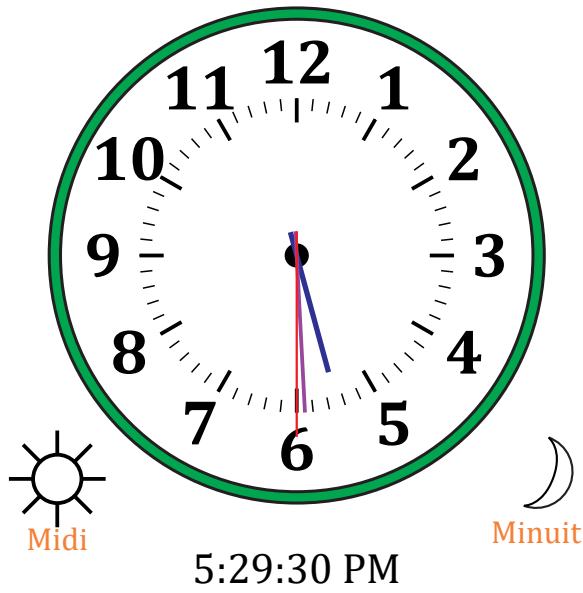

Place d'Aiguilles sur Une Horloge Analogique (F) Solutions

Nom: _____

Date: _____

Placer les aiguilles de l'horloge pour qu'elles montrent le temps indiqué.

1.