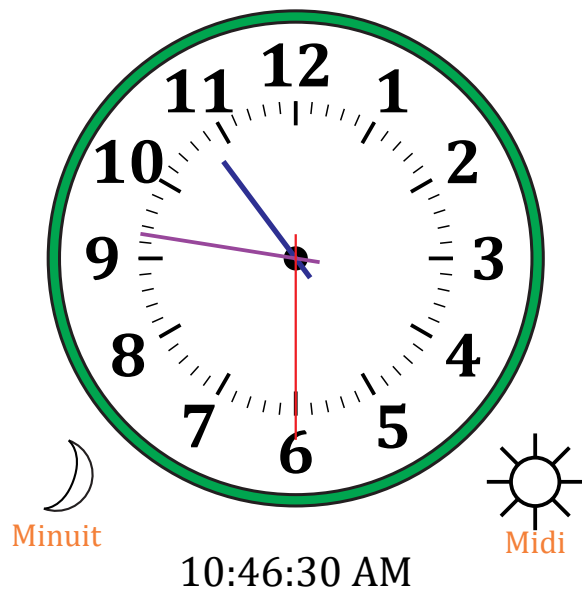

Place d'Aiguilles sur Une Horloge Analogique (A)

Nom: _____

Date: _____

Placer les aiguilles de l'horloge pour qu'elles montrent le temps indiqué.

1.

2.

3.

4.

Place d'Aiguilles sur Une Horloge Analogique (A) Solutions

Nom: _____

Date: _____

Placer les aiguilles de l'horloge pour qu'elles montrent le temps indiqué.

1.

2.

3.

4.

Place d'Aiguilles sur Une Horloge Analogique (B)

Nom: _____

Date: _____

Placer les aiguilles de l'horloge pour qu'elles montrent le temps indiqué.

1.

2.

3.

4.

Place d'Aiguilles sur Une Horloge Analogique (J) Solutions

Nom: _____

Date: _____

Placer les aiguilles de l'horloge pour qu'elles montrent le temps indiqué.

1.

2.

3.

4.