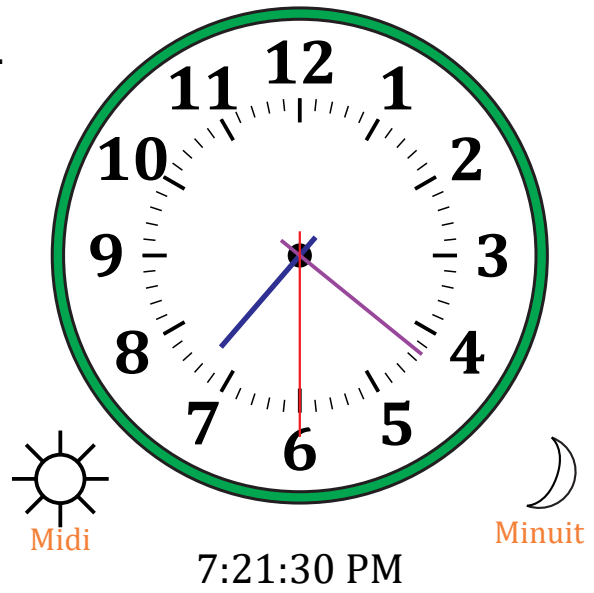

Place d'Aiguilles sur Une Horloge Analogique (A)

Nom: _____

Date: _____

Placer les aiguilles de l'horloge pour qu'elles montrent le temps indiqué.

1.

2.

3.

4.

Place d'Aiguilles sur Une Horloge Analogique (D)

Nom: _____

Date: _____

Placer les aiguilles de l'horloge pour qu'elles montrent le temps indiqué.

1.

2.

3.

4.

Place d'Aiguilles sur Une Horloge Analogique (D) Solutions

Nom: _____

Date: _____

Placer les aiguilles de l'horloge pour qu'elles montrent le temps indiqué.

1.

2.

3.

4.

Place d'Aiguilles sur Une Horloge Analogique (E)

Nom: _____

Date: _____

Placer les aiguilles de l'horloge pour qu'elles montrent le temps indiqué.

1.

2.

3.

4.