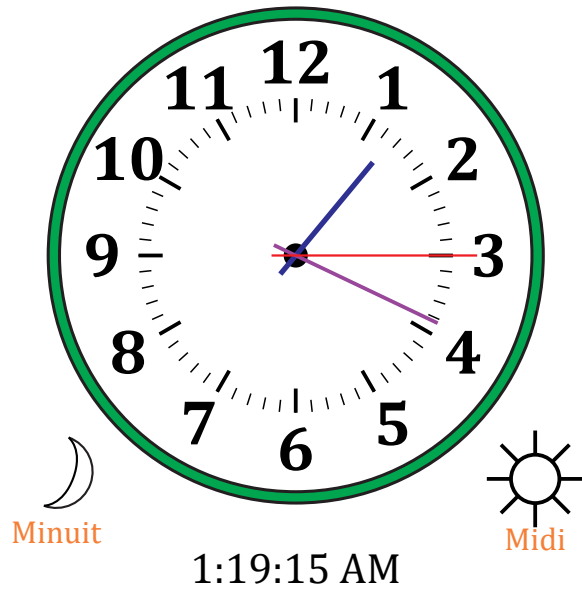

Place d'Aiguilles sur Une Horloge Analogique (J) Solutions

Nom: _____

Date: _____

Placer les aiguilles de l'horloge pour qu'elles montrent le temps indiqué.

1.