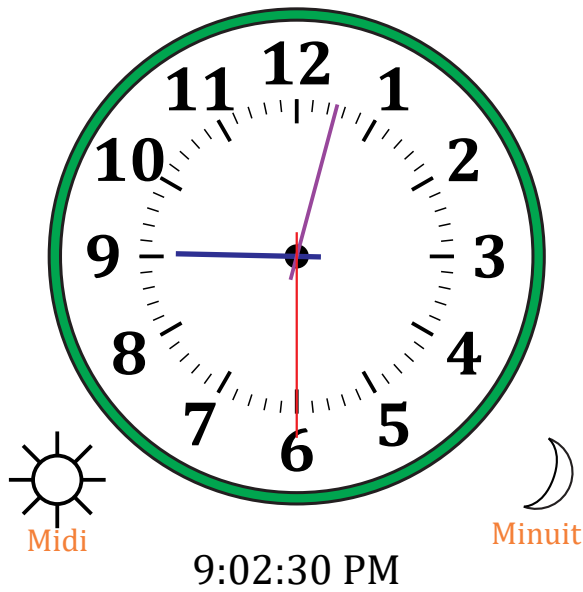

Place d'Aiguilles sur Une Horloge Analogique (A)

Nom: _____

Date: _____

Placer les aiguilles de l'horloge pour qu'elles montrent le temps indiqué.

1.

2.

3.

4.

Place d'Aiguilles sur Une Horloge Analogique (A) Solutions

Nom: _____

Date: _____

Placer les aiguilles de l'horloge pour qu'elles montrent le temps indiqué.

1.

2.

3.

4.

Place d'Aiguilles sur Une Horloge Analogique (B)

Nom: _____

Date: _____

Placer les aiguilles de l'horloge pour qu'elles montrent le temps indiqué.

1.

2.

3.

4.

Place d'Aiguilles sur Une Horloge Analogique (I) Solutions

Nom: _____

Date: _____

Placer les aiguilles de l'horloge pour qu'elles montrent le temps indiqué.

1.

2.

3.

4.