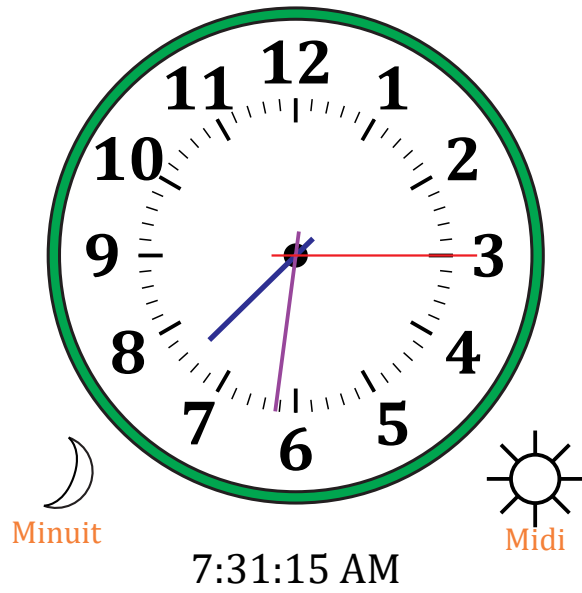

Place d'Aiguilles sur Une Horloge Analogique (A)

Nom: _____

Date: _____

Placer les aiguilles de l'horloge pour qu'elles montrent le temps indiqué.

1.

2.

3.

4.

Place d'Aiguilles sur Une Horloge Analogique (A) Solutions

Nom: _____

Date: _____

Placer les aiguilles de l'horloge pour qu'elles montrent le temps indiqué.

1.

2.

3.

4.

Place d'Aiguilles sur Une Horloge Analogique (B)

Nom: _____

Date: _____

Placer les aiguilles de l'horloge pour qu'elles montrent le temps indiqué.

1.

2.

3.

4.

Place d'Aiguilles sur Une Horloge Analogique (B) Solutions

Nom: _____

Date: _____

Placer les aiguilles de l'horloge pour qu'elles montrent le temps indiqué.

1.

2.

3.

4.