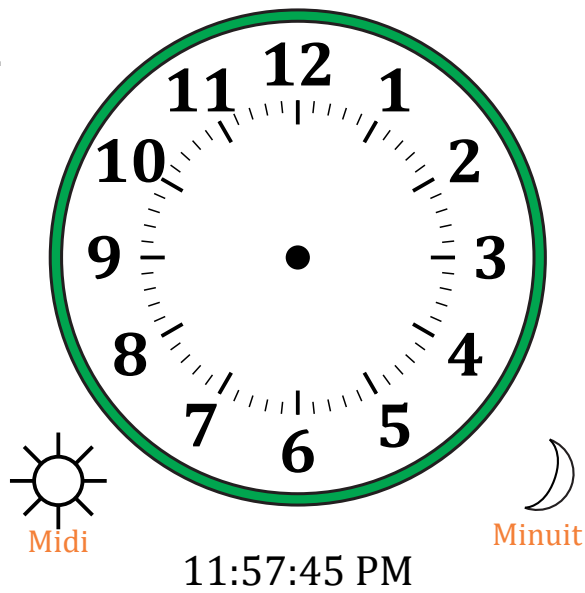

Place d'Aiguilles sur Une Horloge Analogique (A)

Nom: _____

Date: _____

Placer les aiguilles de l'horloge pour qu'elles montrent le temps indiqué.

1.

2.

3.

4.

Place d'Aiguilles sur Une Horloge Analogique (A) Solutions

Nom: _____

Date: _____

Placer les aiguilles de l'horloge pour qu'elles montrent le temps indiqué.

1.

2.

3.

4.

Place d'Aiguilles sur Une Horloge Analogique (B)

Nom: _____

Date: _____

Placer les aiguilles de l'horloge pour qu'elles montrent le temps indiqué.

1.

2.

3.

4.

Place d'Aiguilles sur Une Horloge Analogique (B) Solutions

Nom: _____

Date: _____

Placer les aiguilles de l'horloge pour qu'elles montrent le temps indiqué.

1.

2.

3.

4.