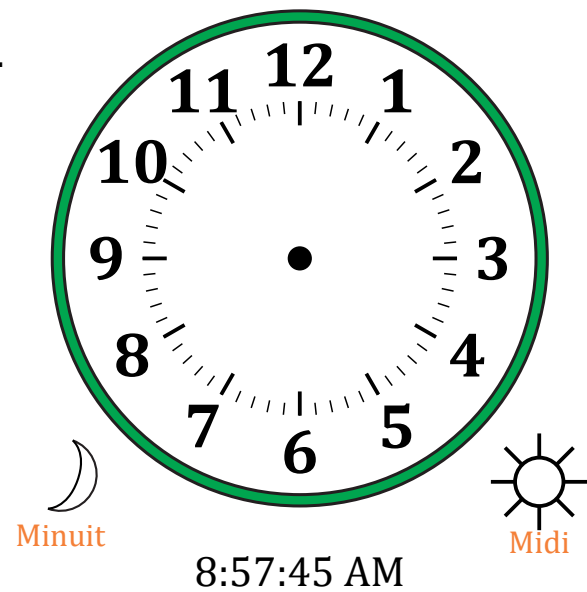

Place d'Aiguilles sur Une Horloge Analogique (A)

Nom: _____

Date: _____

Placer les aiguilles de l'horloge pour qu'elles montrent le temps indiqué.

1.

2.

3.

4.

Place d'Aiguilles sur Une Horloge Analogique (C) Solutions

Nom: _____

Date: _____

Placer les aiguilles de l'horloge pour qu'elles montrent le temps indiqué.

1.

2.

3.

4.

Place d'Aiguilles sur Une Horloge Analogique (D)

Nom: _____

Date: _____

Placer les aiguilles de l'horloge pour qu'elles montrent le temps indiqué.

1.

2.

3.

4.

Place d'Aiguilles sur Une Horloge Analogique (D) Solutions

Nom: _____

Date: _____

Placer les aiguilles de l'horloge pour qu'elles montrent le temps indiqué.

1.

2.

3.

4.