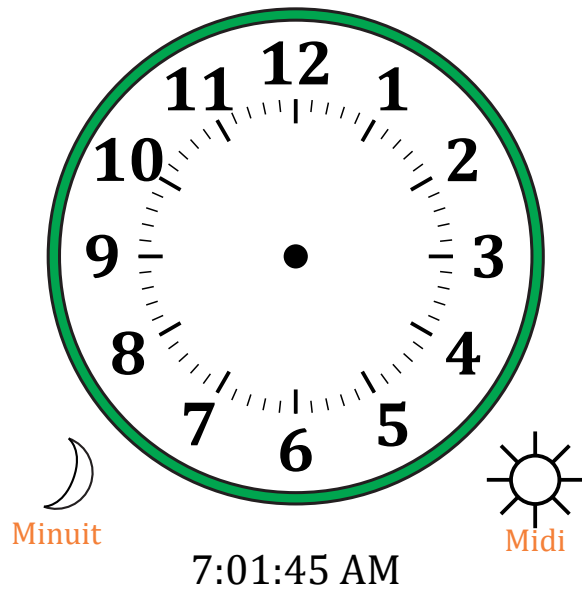

Place d'Aiguilles sur Une Horloge Analogique (A)

Nom: _____

Date: _____

Placer les aiguilles de l'horloge pour qu'elles montrent le temps indiqué.

1.

2.

3.

4.

Place d'Aiguilles sur Une Horloge Analogique (A) Solutions

Nom: _____

Date: _____

Placer les aiguilles de l'horloge pour qu'elles montrent le temps indiqué.

1.

2.

3.

4.

Place d'Aiguilles sur Une Horloge Analogique (B)

Nom: _____

Date: _____

Placer les aiguilles de l'horloge pour qu'elles montrent le temps indiqué.

1.

2.

3.

4.

Place d'Aiguilles sur Une Horloge Analogique (H)

Nom: _____

Date: _____

Placer les aiguilles de l'horloge pour qu'elles montrent le temps indiqué.

1.

2.

3.

4.