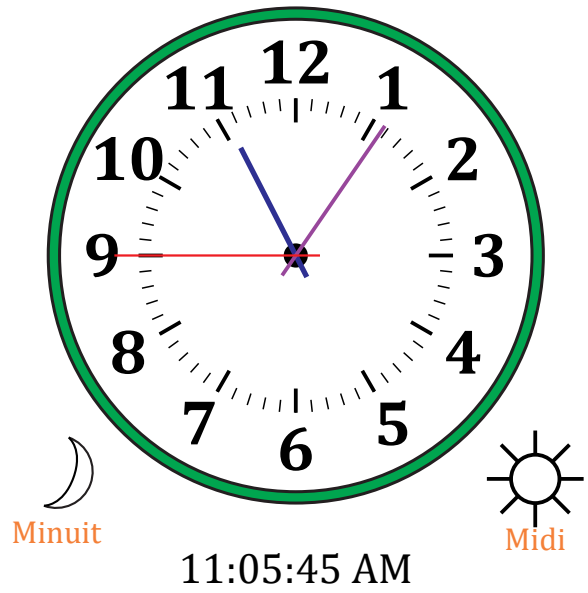

Place d'Aiguilles sur Une Horloge Analogique (A)

Nom: _____

Date: _____

Placer les aiguilles de l'horloge pour qu'elles montrent le temps indiqué.

1.

2.

3.

4.

Place d'Aiguilles sur Une Horloge Analogique (A) Solutions

Nom: _____

Date: _____

Placer les aiguilles de l'horloge pour qu'elles montrent le temps indiqué.

1.

2.

3.

4.

Place d'Aiguilles sur Une Horloge Analogique (B)

Nom: _____

Date: _____

Placer les aiguilles de l'horloge pour qu'elles montrent le temps indiqué.

1.

2.

3.

4.

Place d'Aiguilles sur Une Horloge Analogique (I) Solutions

Nom: _____

Date: _____

Placer les aiguilles de l'horloge pour qu'elles montrent le temps indiqué.

1.

2.

3.

4.