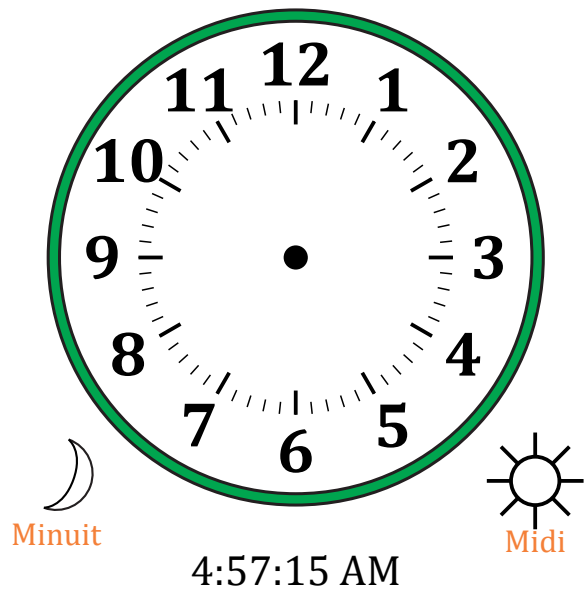

Place d'Aiguilles sur Une Horloge Analogique (B) Solutions

Nom: _____

Date: _____

Placer les aiguilles de l'horloge pour qu'elles montrent le temps indiqué.

1.

2.

3.

4.

Place d'Aiguilles sur Une Horloge Analogique (C)

Nom: _____

Date: _____

Placer les aiguilles de l'horloge pour qu'elles montrent le temps indiqué.

1.

2.

3.

4.

Place d'Aiguilles sur Une Horloge Analogique (C) Solutions

Nom: _____

Date: _____

Placer les aiguilles de l'horloge pour qu'elles montrent le temps indiqué.

1.

2.

3.

4.

Place d'Aiguilles sur Une Horloge Analogique (D)

Nom: _____

Date: _____

Placer les aiguilles de l'horloge pour qu'elles montrent le temps indiqué.

1.

2.

3.

4.