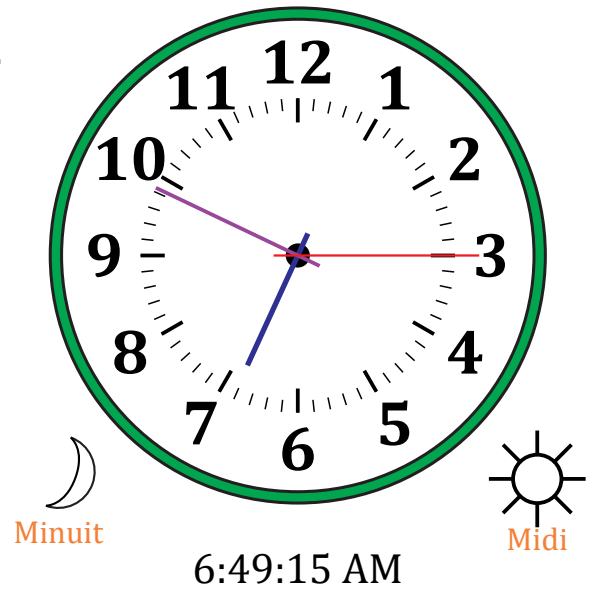

Place d'Aiguilles sur Une Horloge Analogique (F)

Nom: _____

Date: _____

Placer les aiguilles de l'horloge pour qu'elles montrent le temps indiqué.

1.

2.

3.

4.

Place d'Aiguilles sur Une Horloge Analogique (F) Solutions

Nom: _____

Date: _____

Placer les aiguilles de l'horloge pour qu'elles montrent le temps indiqué.

1.

2.

3.

4.