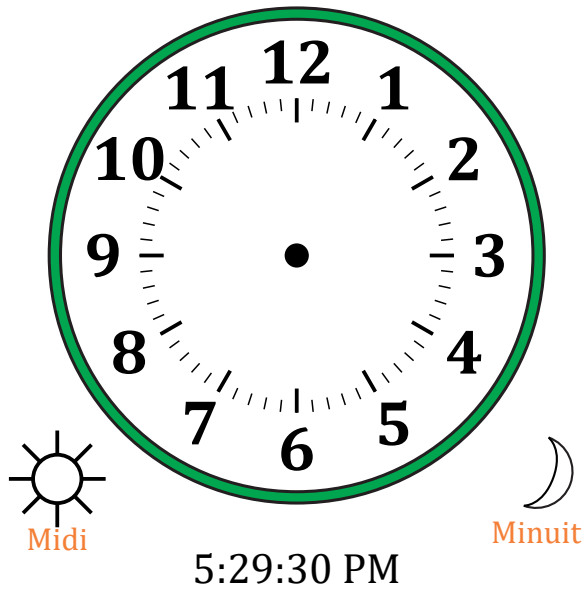

Place d'Aiguilles sur Une Horloge Analogique (F)

Nom: _____

Date: _____

Placer les aiguilles de l'horloge pour qu'elles montrent le temps indiqué.

1.

2.

3.

4.

Place d'Aiguilles sur Une Horloge Analogique (F) Solutions

Nom: _____

Date: _____

Placer les aiguilles de l'horloge pour qu'elles montrent le temps indiqué.

1.

2.

3.

4.