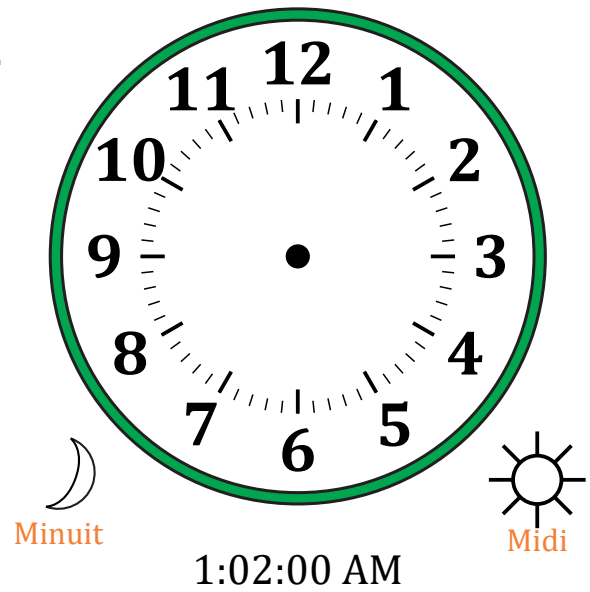

Place d'Aiguilles sur Une Horloge Analogique (F)

Nom: _____

Date: _____

Placer les aiguilles de l'horloge pour qu'elles montrent le temps indiqué.

1.

2.

3.

4.

Place d'Aiguilles sur Une Horloge Analogique (F) Solutions

Nom: _____

Date: _____

Placer les aiguilles de l'horloge pour qu'elles montrent le temps indiqué.

1.

2.

3.

4.