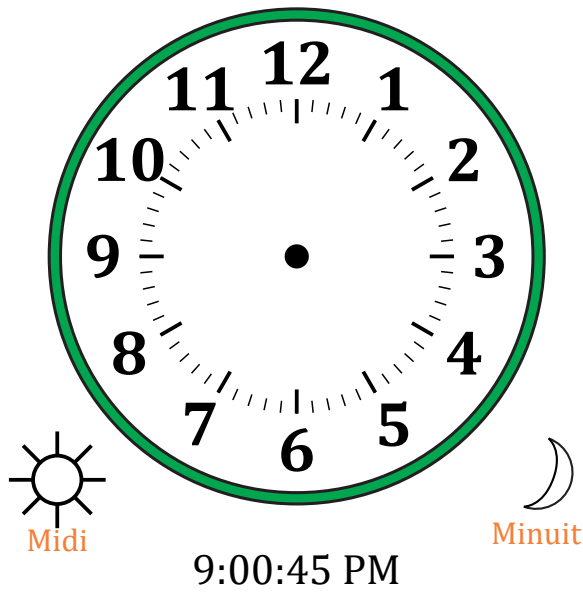

Place d'Aiguilles sur Une Horloge Analogique (F)

Nom: _____

Date: _____

Placer les aiguilles de l'horloge pour qu'elles montrent le temps indiqué.

1.

2.

3.

4.

Place d'Aiguilles sur Une Horloge Analogique (F) Solutions

Nom: _____

Date: _____

Placer les aiguilles de l'horloge pour qu'elles montrent le temps indiqué.

1.

2.

3.

4.