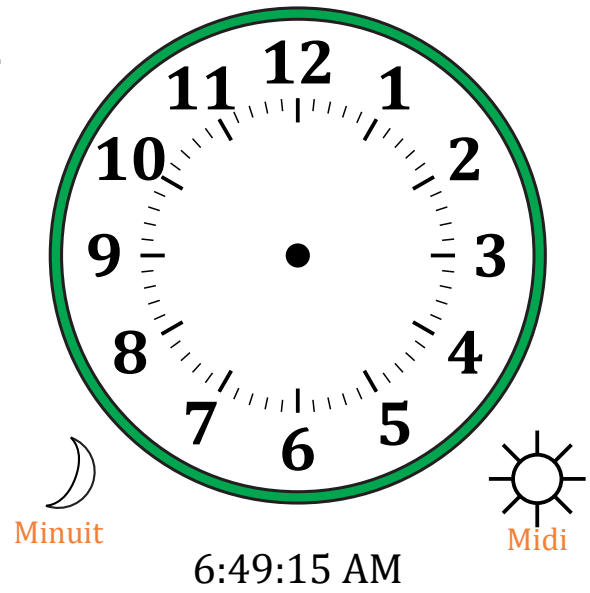

Place d'Aiguilles sur Une Horloge Analogique (F)

Nom: _____

Date: _____

Placer les aiguilles de l'horloge pour qu'elles montrent le temps indiqué.

1.

2.

3.

4.

Place d'Aiguilles sur Une Horloge Analogique (F) Solutions

Nom: _____

Date: _____

Placer les aiguilles de l'horloge pour qu'elles montrent le temps indiqué.

1.

2.

3.

4.