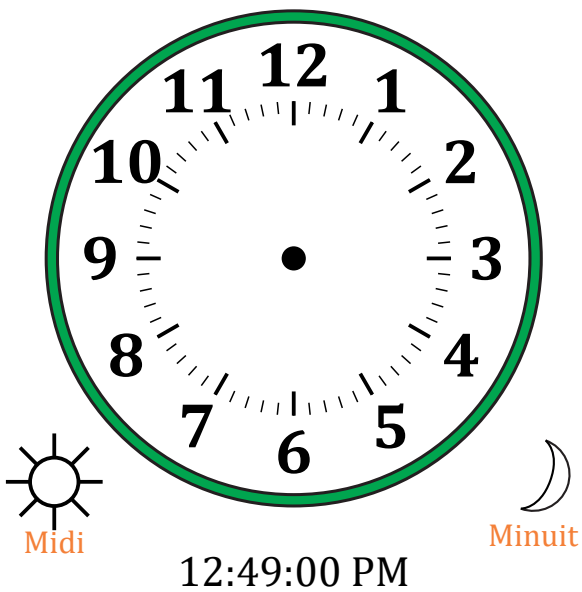

# Place d'Aiguilles sur Une Horloge Analogique (D)

Nom: \_\_\_\_\_

Date: \_\_\_\_\_

Placer les aiguilles de l'horloge pour qu'elles montrent le temps indiqué.

1.

2.

3.

4.