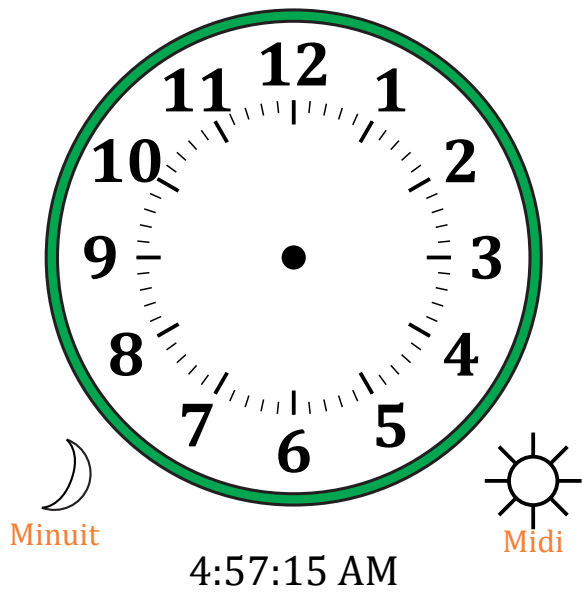

# Place d'Aiguilles sur Une Horloge Analogique (D)

Nom: \_\_\_\_\_

Date: \_\_\_\_\_

Placer les aiguilles de l'horloge pour qu'elles montrent le temps indiqué.

1.

2.

3.

4.