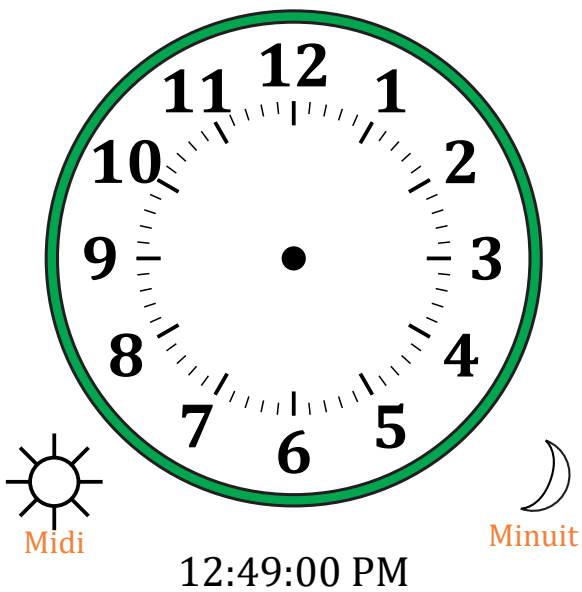

Place d'Aiguilles sur Une Horloge Analogique (D)

Nom: _____

Date: _____

Placer les aiguilles de l'horloge pour qu'elles montrent le temps indiqué.

1.

2.

3.

4.

Place d'Aiguilles sur Une Horloge Analogique (D) Solutions

Nom: _____

Date: _____

Placer les aiguilles de l'horloge pour qu'elles montrent le temps indiqué.

1.

2.

3.

4.