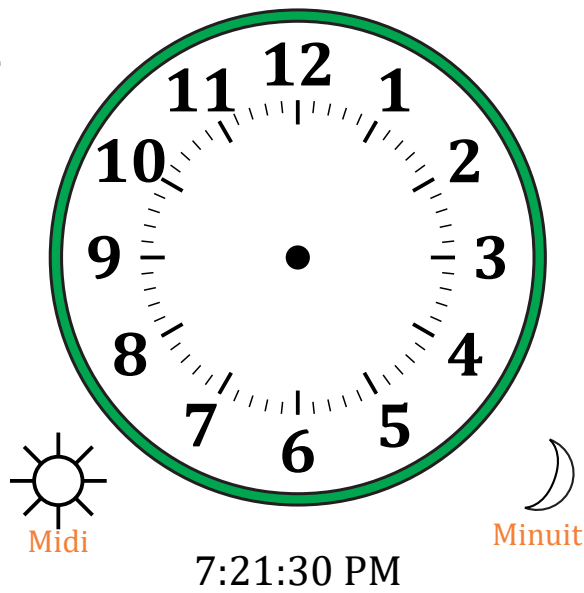

Place d'Aiguilles sur Une Horloge Analogique (D)

Nom: _____

Date: _____

Placer les aiguilles de l'horloge pour qu'elles montrent le temps indiqué.

1.

2.

3.

4.

Place d'Aiguilles sur Une Horloge Analogique (D) Solutions

Nom: _____

Date: _____

Placer les aiguilles de l'horloge pour qu'elles montrent le temps indiqué.

1.

2.

3.

4.