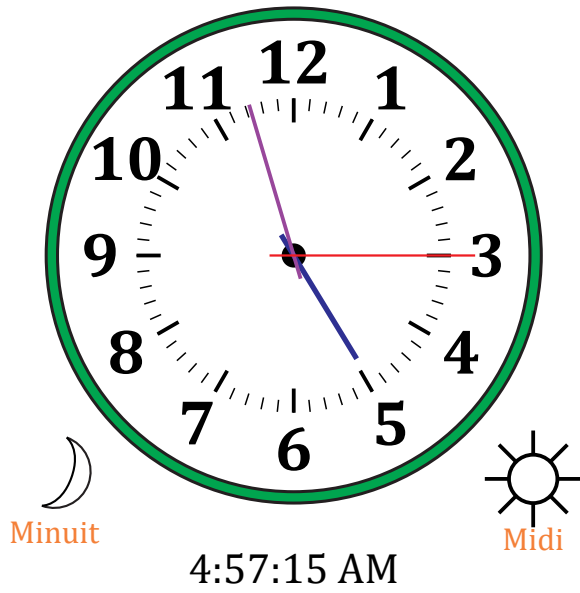

Place d'Aiguilles sur Une Horloge Analogique (D)

Nom: _____

Date: _____

Placer les aiguilles de l'horloge pour qu'elles montrent le temps indiqué.

1.

2.

3.

4.

Place d'Aiguilles sur Une Horloge Analogique (D) Solutions

Nom: _____

Date: _____

Placer les aiguilles de l'horloge pour qu'elles montrent le temps indiqué.

1.

2.

3.

4.