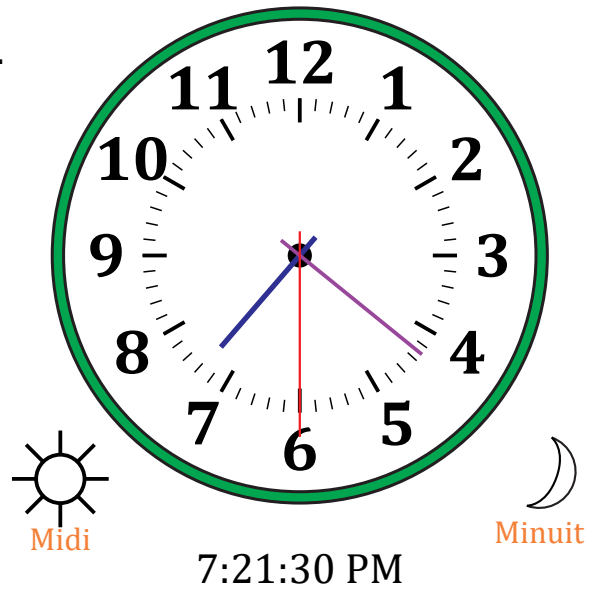

Place d'Aiguilles sur Une Horloge Analogique (D)

Nom: _____

Date: _____

Placer les aiguilles de l'horloge pour qu'elles montrent le temps indiqué.

1.

2.

3.

4.

Place d'Aiguilles sur Une Horloge Analogique (D) Solutions

Nom: _____

Date: _____

Placer les aiguilles de l'horloge pour qu'elles montrent le temps indiqué.

1.

2.

3.

4.