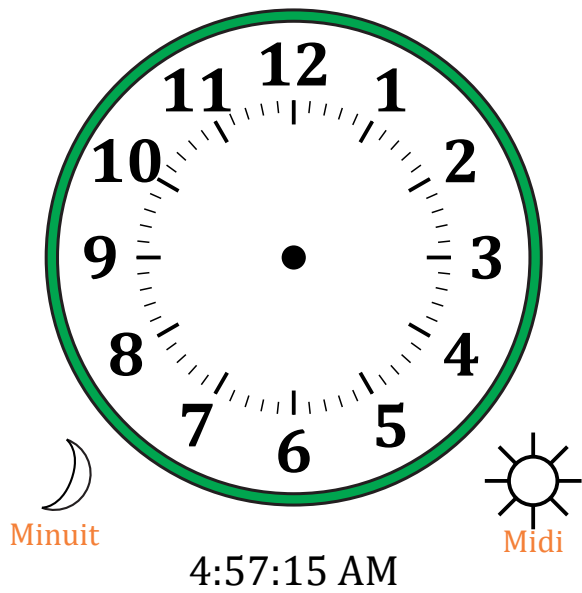

Place d'Aiguilles sur Une Horloge Analogique (D)

Nom: _____

Date: _____

Placer les aiguilles de l'horloge pour qu'elles montrent le temps indiqué.

1.

2.

3.

4.

Place d'Aiguilles sur Une Horloge Analogique (D) Solutions

Nom: _____

Date: _____

Placer les aiguilles de l'horloge pour qu'elles montrent le temps indiqué.

1.

2.

3.

4.