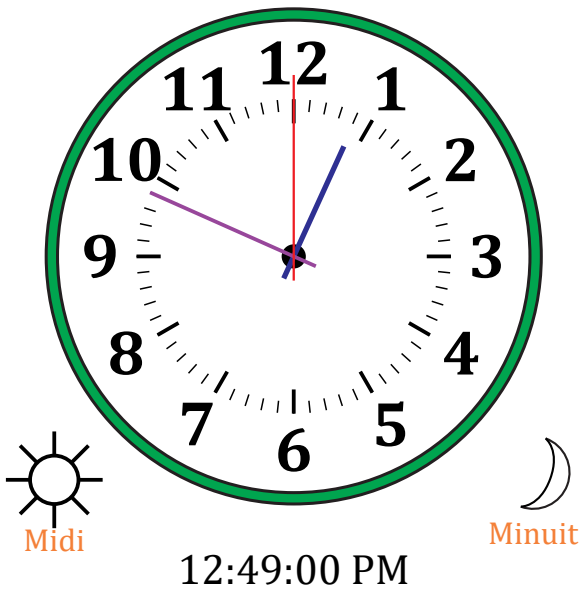

Place d'Aiguilles sur Une Horloge Analogique (D)

Nom: _____

Date: _____

Placer les aiguilles de l'horloge pour qu'elles montrent le temps indiqué.

1.

2.

3.

4.

Place d'Aiguilles sur Une Horloge Analogique (D) Solutions

Nom: _____

Date: _____

Placer les aiguilles de l'horloge pour qu'elles montrent le temps indiqué.

1.

2.

3.

4.