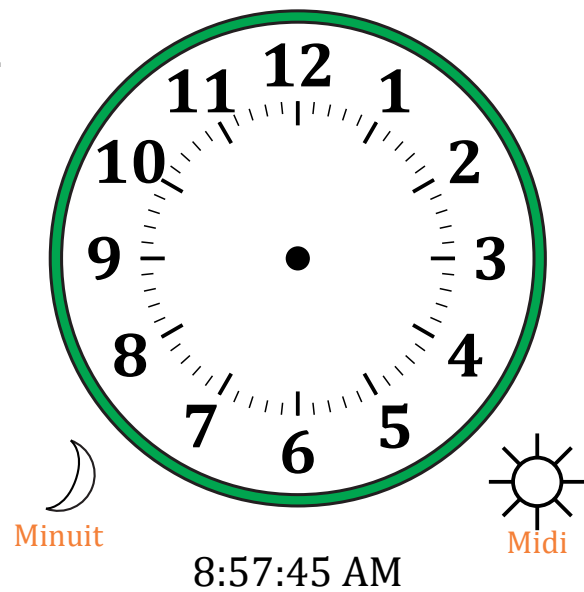

Place d'Aiguilles sur Une Horloge Analogique (D)

Nom: _____

Date: _____

Placer les aiguilles de l'horloge pour qu'elles montrent le temps indiqué.

1.

2.

3.

4.

Place d'Aiguilles sur Une Horloge Analogique (D) Solutions

Nom: _____

Date: _____

Placer les aiguilles de l'horloge pour qu'elles montrent le temps indiqué.

1.

2.

3.

4.