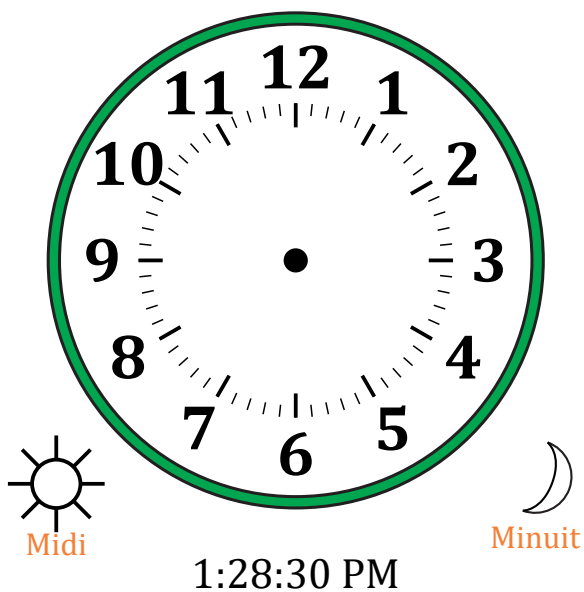

Place d'Aiguilles sur Une Horloge Analogique (A)

Nom: _____

Date: _____

Placer les aiguilles de l'horloge pour qu'elles montrent le temps indiqué.

1.

2.

3.

4.

Place d'Aiguilles sur Une Horloge Analogique (A) Solutions

Nom: _____

Date: _____

Placer les aiguilles de l'horloge pour qu'elles montrent le temps indiqué.

1.

2.

3.

4.