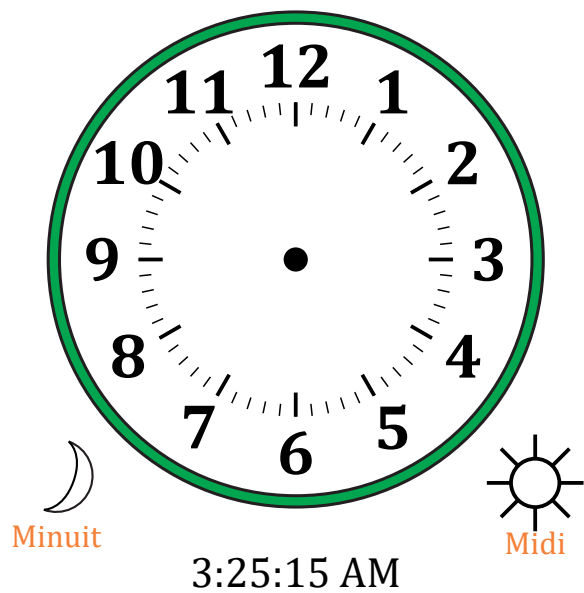

Place d'Aiguilles sur Une Horloge Analogique (A)

Nom: _____

Date: _____

Placer les aiguilles de l'horloge pour qu'elles montrent le temps indiqué.

1.

2.

3.

4.

Place d'Aiguilles sur Une Horloge Analogique (A) Solutions

Nom: _____

Date: _____

Placer les aiguilles de l'horloge pour qu'elles montrent le temps indiqué.

1.

2.

3.

4.