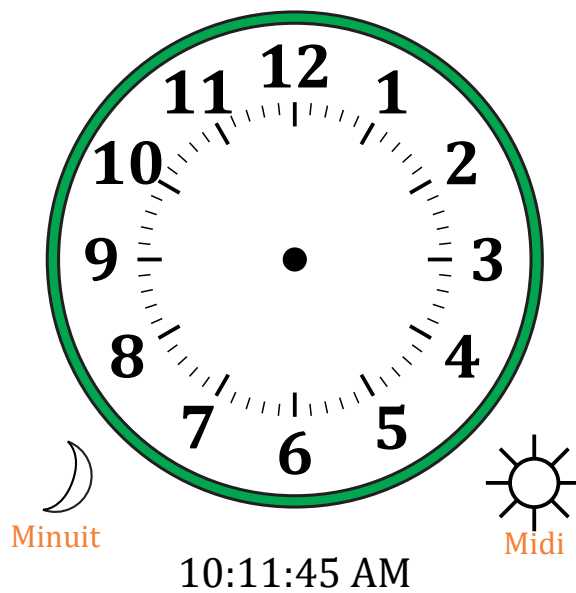

Place d'Aiguilles sur Une Horloge Analogique (A)

Nom: _____

Date: _____

Placer les aiguilles de l'horloge pour qu'elles montrent le temps indiqué.

1.

2.

3.

4.

Place d'Aiguilles sur Une Horloge Analogique (A) Solutions

Nom: _____

Date: _____

Placer les aiguilles de l'horloge pour qu'elles montrent le temps indiqué.

1.

2.

3.

4.