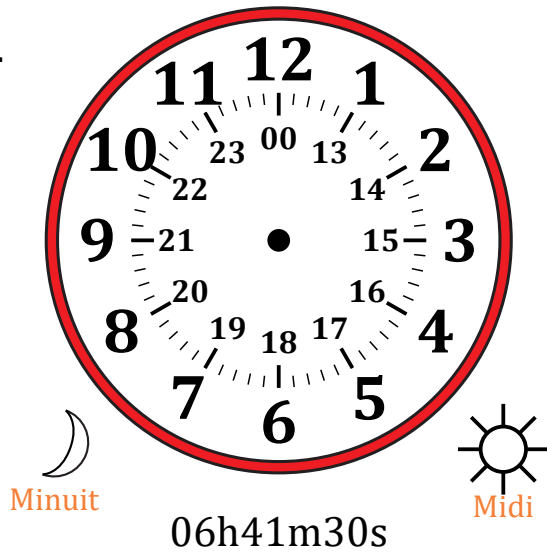

# Place d'Aiguilles sur Une Horloge Analogique (G)

Nom: \_\_\_\_\_

Date: \_\_\_\_\_

Placer les aiguilles de l'horloge pour qu'elles montrent le temps indiqué.

1.

2.

3.

4.