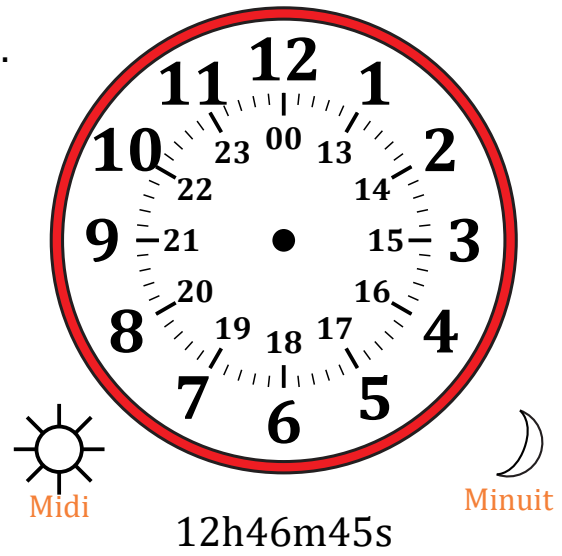

Place d'Aiguilles sur Une Horloge Analogique (E)

Nom: _____

Date: _____

Placer les aiguilles de l'horloge pour qu'elles montrent le temps indiqué.

1.

2.

3.

4.

Place d'Aiguilles sur Une Horloge Analogique (E) Solutions

Nom: _____

Date: _____

Placer les aiguilles de l'horloge pour qu'elles montrent le temps indiqué.

1.

2.

3.

4.