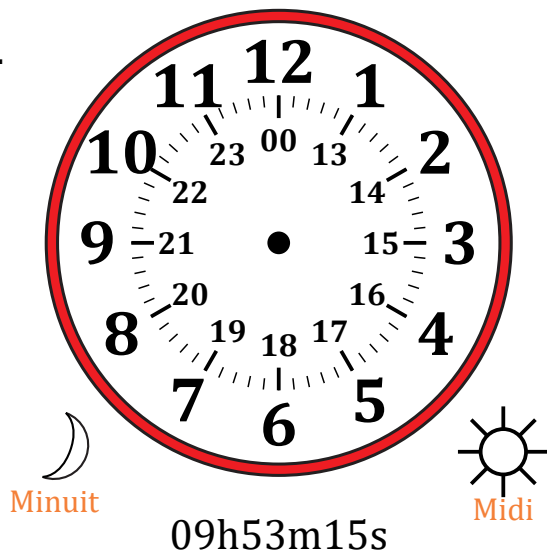

Place d'Aiguilles sur Une Horloge Analogique (E)

Nom: _____

Date: _____

Placer les aiguilles de l'horloge pour qu'elles montrent le temps indiqué.

1.

2.

3.

4.

Place d'Aiguilles sur Une Horloge Analogique (E) Solutions

Nom: _____

Date: _____

Placer les aiguilles de l'horloge pour qu'elles montrent le temps indiqué.

1.

2.

3.

4.