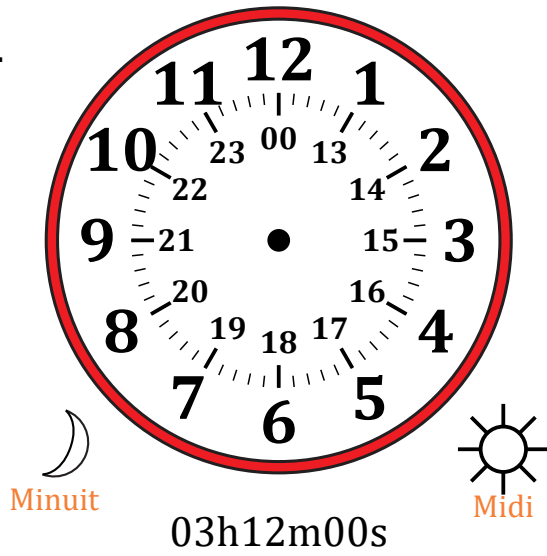

Place d'Aiguilles sur Une Horloge Analogique (E)

Nom: _____

Date: _____

Placer les aiguilles de l'horloge pour qu'elles montrent le temps indiqué.

1.

2.

3.

4.

Place d'Aiguilles sur Une Horloge Analogique (E) Solutions

Nom: _____

Date: _____

Placer les aiguilles de l'horloge pour qu'elles montrent le temps indiqué.

1.

2.

3.

4.