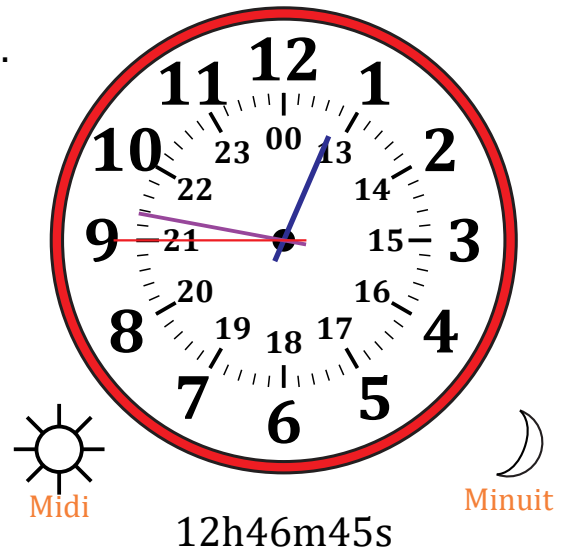

Place d'Aiguilles sur Une Horloge Analogique (E)

Nom: _____

Date: _____

Placer les aiguilles de l'horloge pour qu'elles montrent le temps indiqué.

1.

2.

3.

4.

Place d'Aiguilles sur Une Horloge Analogique (E) Solutions

Nom: _____

Date: _____

Placer les aiguilles de l'horloge pour qu'elles montrent le temps indiqué.

1.

2.

3.

4.