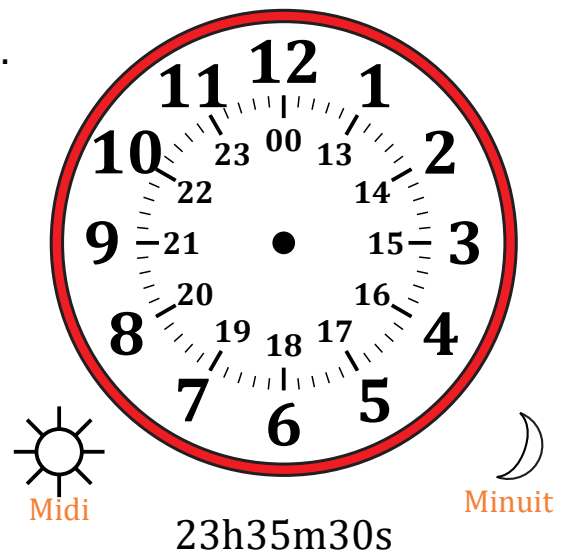

Place d'Aiguilles sur Une Horloge Analogique (E)

Nom: _____

Date: _____

Placer les aiguilles de l'horloge pour qu'elles montrent le temps indiqué.

1.

2.

3.

4.

Place d'Aiguilles sur Une Horloge Analogique (E) Solutions

Nom: _____

Date: _____

Placer les aiguilles de l'horloge pour qu'elles montrent le temps indiqué.

1.

2.

3.

4.