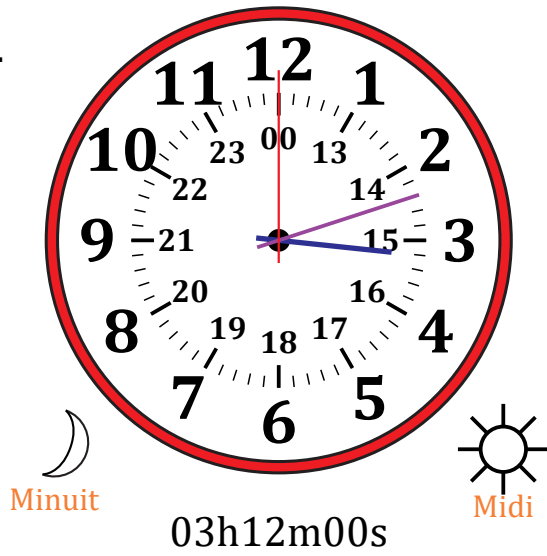

Place d'Aiguilles sur Une Horloge Analogique (E)

Nom: _____

Date: _____

Placer les aiguilles de l'horloge pour qu'elles montrent le temps indiqué.

1.

2.

3.

4.

Place d'Aiguilles sur Une Horloge Analogique (E) Solutions

Nom: _____

Date: _____

Placer les aiguilles de l'horloge pour qu'elles montrent le temps indiqué.

1.

2.

3.

4.