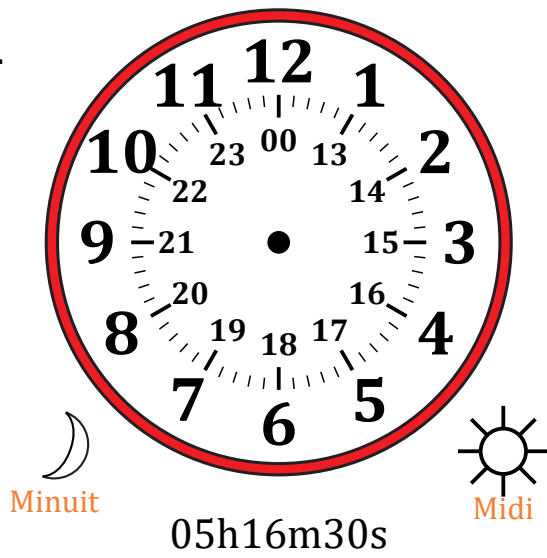

Place d'Aiguilles sur Une Horloge Analogique (D)

Nom: _____

Date: _____

Placer les aiguilles de l'horloge pour qu'elles montrent le temps indiqué.

1.

2.

3.

4.