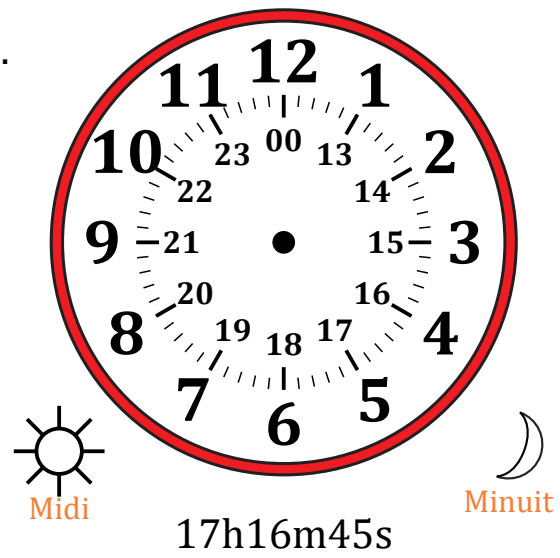

Place d'Aiguilles sur Une Horloge Analogique (D)

Nom: _____

Date: _____

Placer les aiguilles de l'horloge pour qu'elles montrent le temps indiqué.

1.

2.

3.

4.