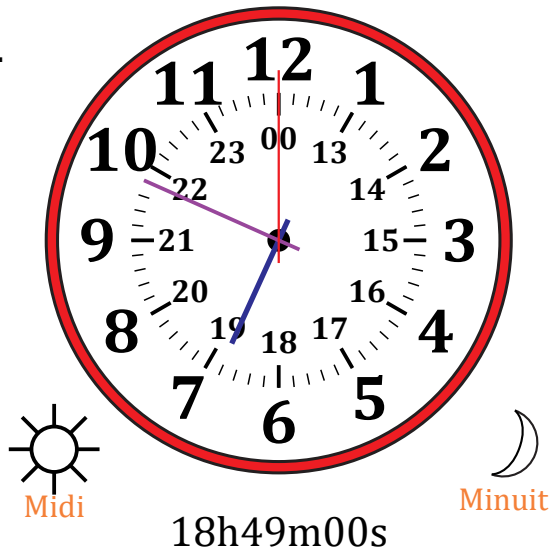

# Place d'Aiguilles sur Une Horloge Analogique (C)

Nom: \_\_\_\_\_

Date: \_\_\_\_\_

Placer les aiguilles de l'horloge pour qu'elles montrent le temps indiqué.

1.

2.

3.

4.

# Place d'Aiguilles sur Une Horloge Analogique (C) Solutions

Nom: \_\_\_\_\_

Date: \_\_\_\_\_

Placer les aiguilles de l'horloge pour qu'elles montrent le temps indiqué.

1.

2.

3.

4.