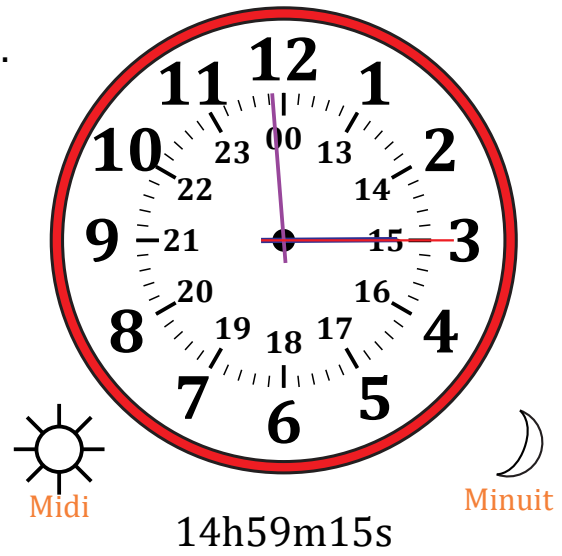

# Place d'Aiguilles sur Une Horloge Analogique (C)

Nom: \_\_\_\_\_

Date: \_\_\_\_\_

Placer les aiguilles de l'horloge pour qu'elles montrent le temps indiqué.

1.

2.

3.

4.

# Place d'Aiguilles sur Une Horloge Analogique (C) Solutions

Nom: \_\_\_\_\_

Date: \_\_\_\_\_

Placer les aiguilles de l'horloge pour qu'elles montrent le temps indiqué.

1.

2.

3.

4.