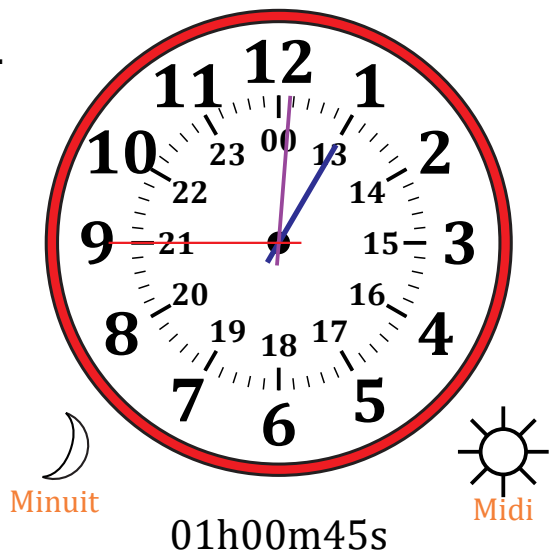

# Place d'Aiguilles sur Une Horloge Analogique (C)

Nom: \_\_\_\_\_

Date: \_\_\_\_\_

Placer les aiguilles de l'horloge pour qu'elles montrent le temps indiqué.

1.

2.

3.

4.

# Place d'Aiguilles sur Une Horloge Analogique (C) Solutions

Nom: \_\_\_\_\_

Date: \_\_\_\_\_

Placer les aiguilles de l'horloge pour qu'elles montrent le temps indiqué.

1.

2.

3.

4.