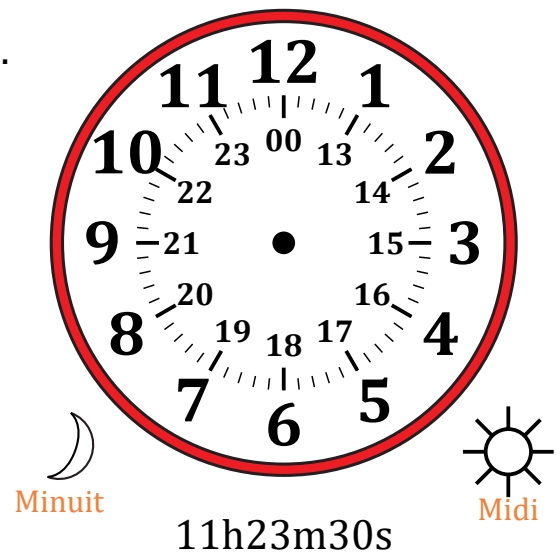

# Place d'Aiguilles sur Une Horloge Analogique (C)

Nom: \_\_\_\_\_

Date: \_\_\_\_\_

Placer les aiguilles de l'horloge pour qu'elles montrent le temps indiqué.

1.

2.

3.

4.

# Place d'Aiguilles sur Une Horloge Analogique (C) Solutions

Nom: \_\_\_\_\_

Date: \_\_\_\_\_

Placer les aiguilles de l'horloge pour qu'elles montrent le temps indiqué.

1.

2.

3.

4.