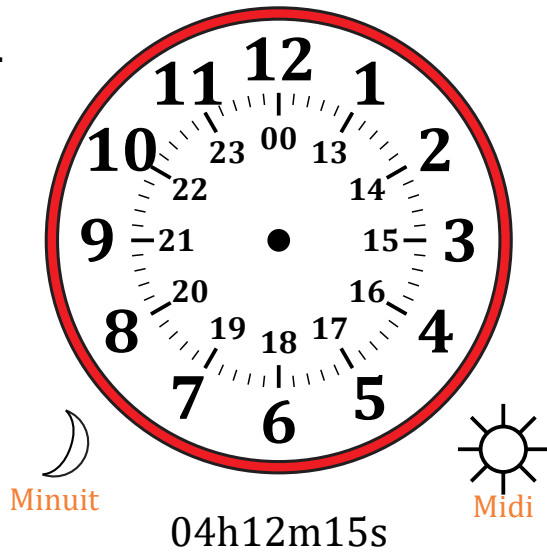

Place d'Aiguilles sur Une Horloge Analogique (A)

Nom: _____

Date: _____

Placer les aiguilles de l'horloge pour qu'elles montrent le temps indiqué.

1.

2.

3.

4.

Place d'Aiguilles sur Une Horloge Analogique (A) Solutions

Nom: _____

Date: _____

Placer les aiguilles de l'horloge pour qu'elles montrent le temps indiqué.

1.

2.

3.

4.