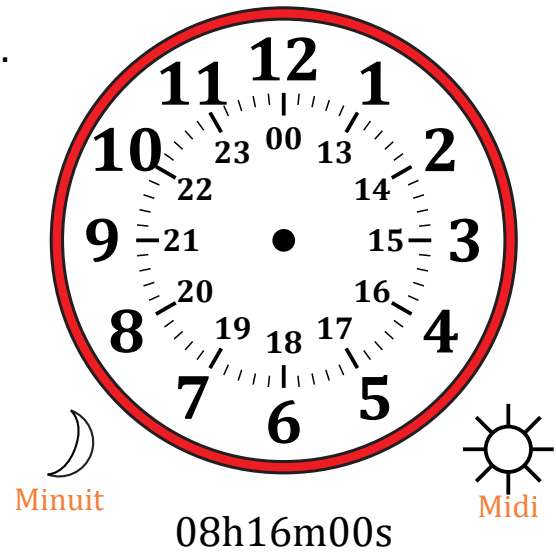

Place d'Aiguilles sur Une Horloge Analogique (A)

Nom: _____

Date: _____

Placer les aiguilles de l'horloge pour qu'elles montrent le temps indiqué.

1.

2.

3.

4.

Place d'Aiguilles sur Une Horloge Analogique (A) Solutions

Nom: _____

Date: _____

Placer les aiguilles de l'horloge pour qu'elles montrent le temps indiqué.

1.

2.

3.

4.