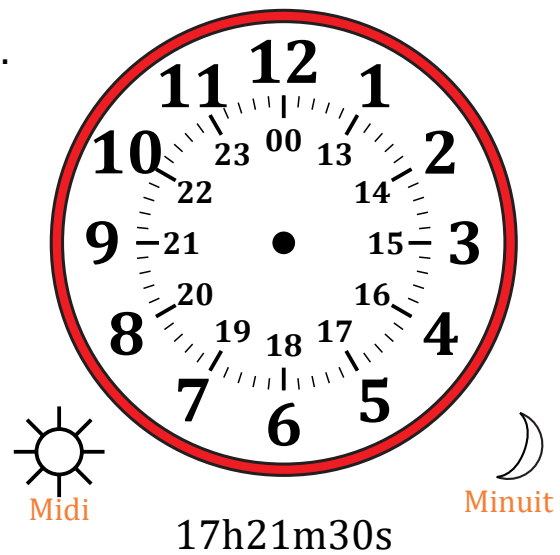

Place d'Aiguilles sur Une Horloge Analogique (A)

Nom: _____

Date: _____

Placer les aiguilles de l'horloge pour qu'elles montrent le temps indiqué.

1.

2.

3.

4.

Place d'Aiguilles sur Une Horloge Analogique (A) Solutions

Nom: _____

Date: _____

Placer les aiguilles de l'horloge pour qu'elles montrent le temps indiqué.

1.

2.

3.

4.