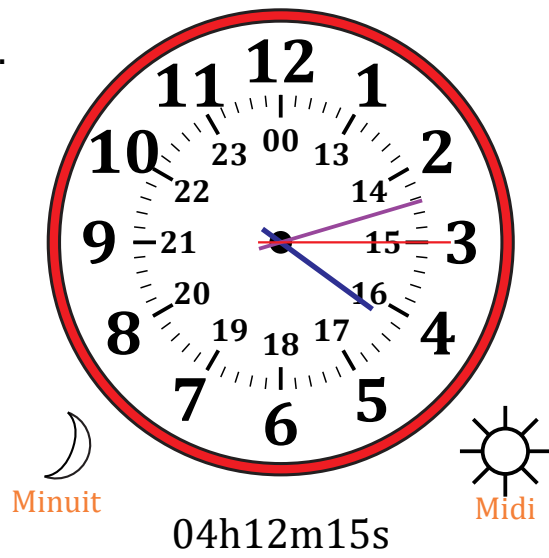

Place d'Aiguilles sur Une Horloge Analogique (A)

Nom: _____

Date: _____

Placer les aiguilles de l'horloge pour qu'elles montrent le temps indiqué.

1.

2.

3.

4.

Place d'Aiguilles sur Une Horloge Analogique (A) Solutions

Nom: _____

Date: _____

Placer les aiguilles de l'horloge pour qu'elles montrent le temps indiqué.

1.

2.

3.

4.