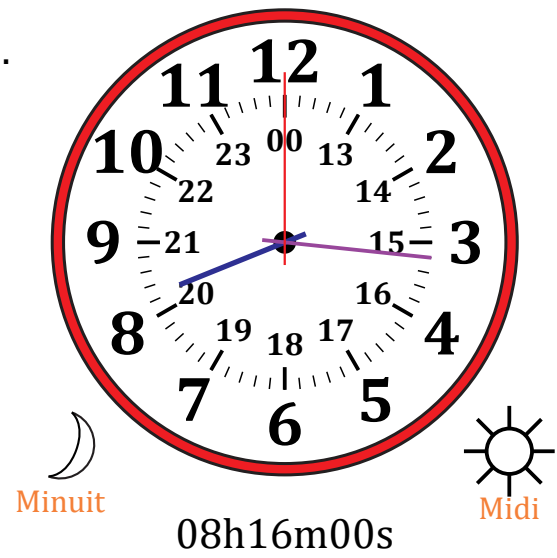

Place d'Aiguilles sur Une Horloge Analogique (A)

Nom: _____

Date: _____

Placer les aiguilles de l'horloge pour qu'elles montrent le temps indiqué.

1.

2.

3.

4.

Place d'Aiguilles sur Une Horloge Analogique (A) Solutions

Nom: _____

Date: _____

Placer les aiguilles de l'horloge pour qu'elles montrent le temps indiqué.

1.

2.

3.

4.