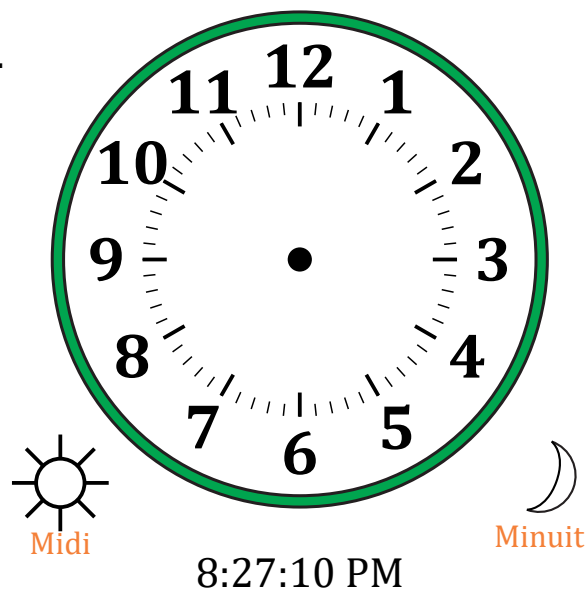

Place d'Aiguilles sur Une Horloge Analogique (D)

Nom: _____

Date: _____

Placer les aiguilles de l'horloge pour qu'elles montrent le temps indiqué.

1.

2.

3.

4.