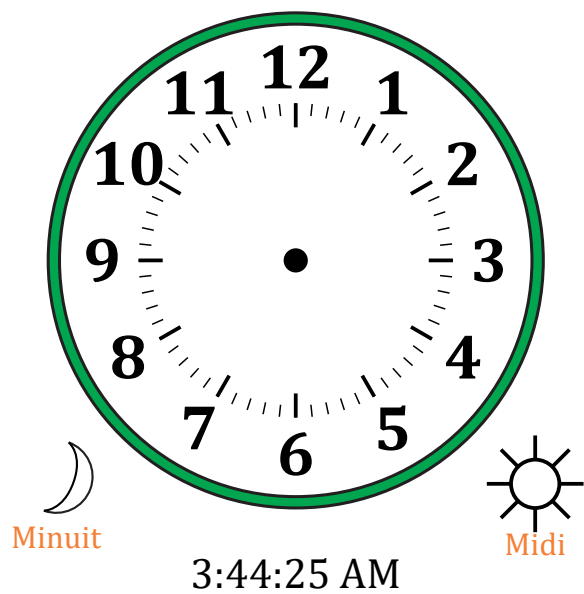

Place d'Aiguilles sur Une Horloge Analogique (D)

Nom: _____

Date: _____

Placer les aiguilles de l'horloge pour qu'elles montrent le temps indiqué.

1.

2.

3.

4.