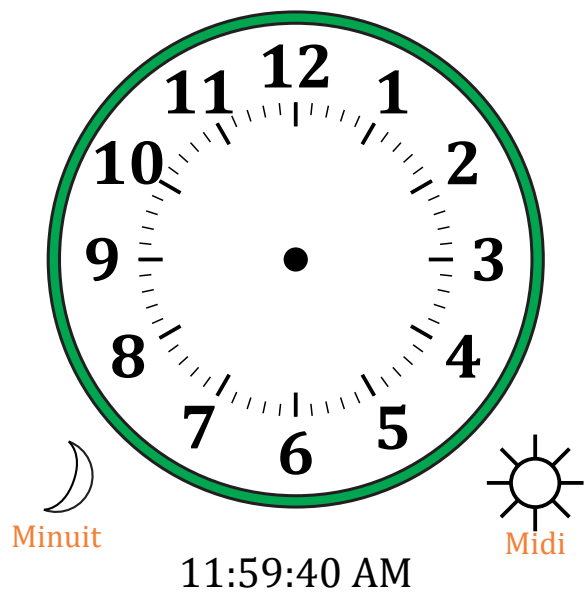

Place d'Aiguilles sur Une Horloge Analogique (D)

Nom: _____

Date: _____

Placer les aiguilles de l'horloge pour qu'elles montrent le temps indiqué.

1.

2.

3.

4.