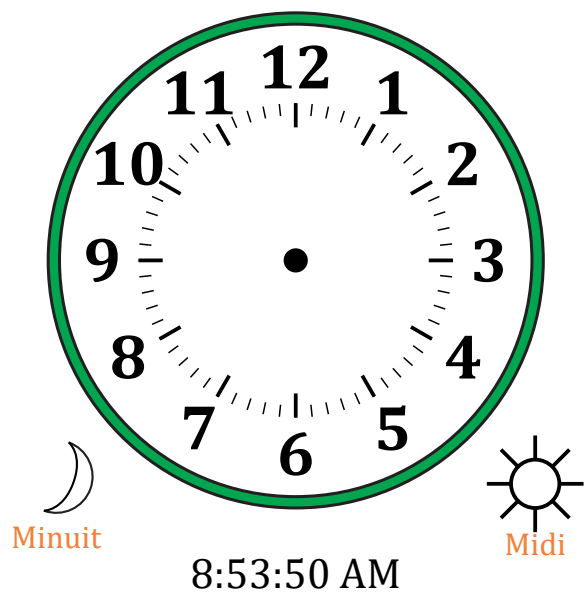

# Place d'Aiguilles sur Une Horloge Analogique (C)

Nom: \_\_\_\_\_

Date: \_\_\_\_\_

Placer les aiguilles de l'horloge pour qu'elles montrent le temps indiqué.

1.

2.

3.

4.