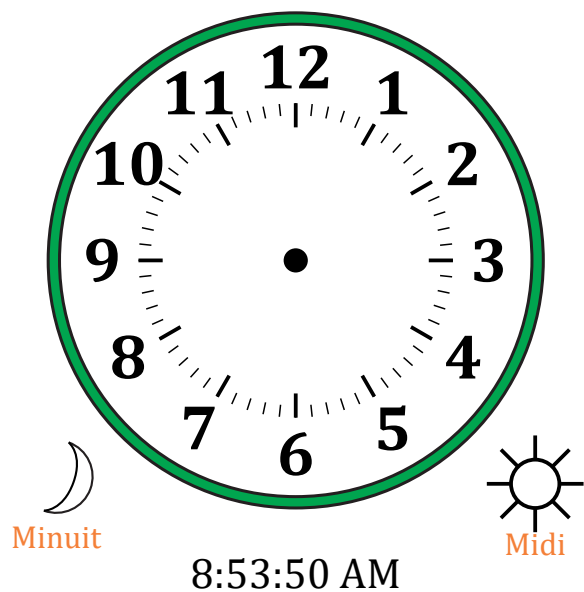

Place d'Aiguilles sur Une Horloge Analogique (C)

Nom: _____

Date: _____

Placer les aiguilles de l'horloge pour qu'elles montrent le temps indiqué.

1.

2.

3.

4.

Place d'Aiguilles sur Une Horloge Analogique (C) Solutions

Nom: _____

Date: _____

Placer les aiguilles de l'horloge pour qu'elles montrent le temps indiqué.

1.

2.

3.

4.