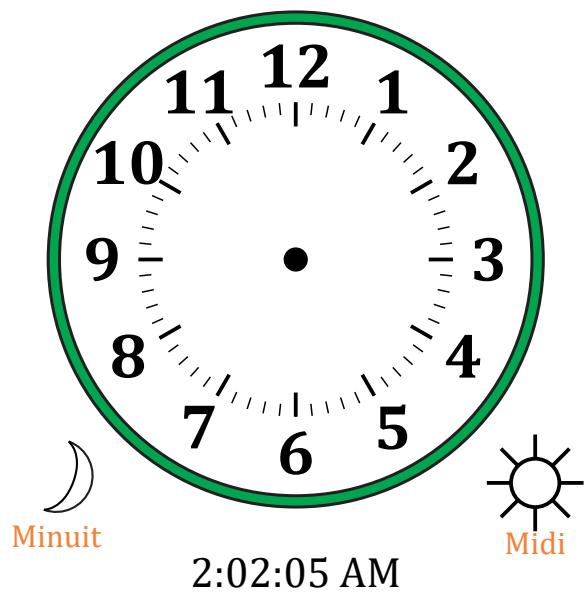

Place d'Aiguilles sur Une Horloge Analogique (C)

Nom: _____

Date: _____

Placer les aiguilles de l'horloge pour qu'elles montrent le temps indiqué.

1.

2.

3.

4.

Place d'Aiguilles sur Une Horloge Analogique (C) Solutions

Nom: _____

Date: _____

Placer les aiguilles de l'horloge pour qu'elles montrent le temps indiqué.

1.

2.

3.

4.