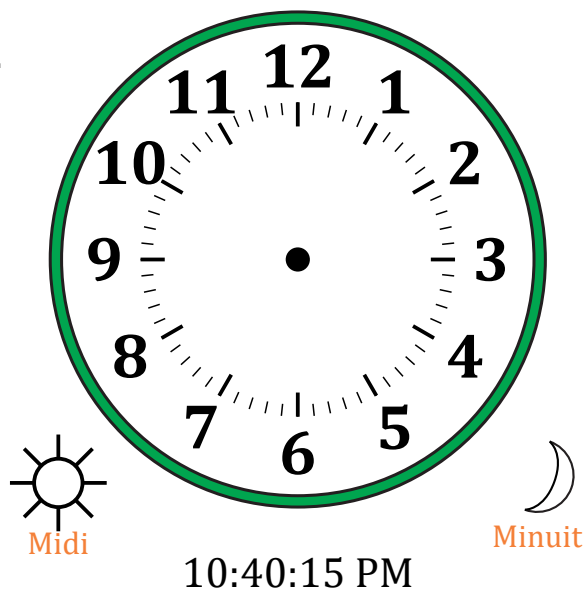

Place d'Aiguilles sur Une Horloge Analogique (C)

Nom: _____

Date: _____

Placer les aiguilles de l'horloge pour qu'elles montrent le temps indiqué.

1.

2.

3.

4.

Place d'Aiguilles sur Une Horloge Analogique (C) Solutions

Nom: _____

Date: _____

Placer les aiguilles de l'horloge pour qu'elles montrent le temps indiqué.

1.

2.

3.

4.