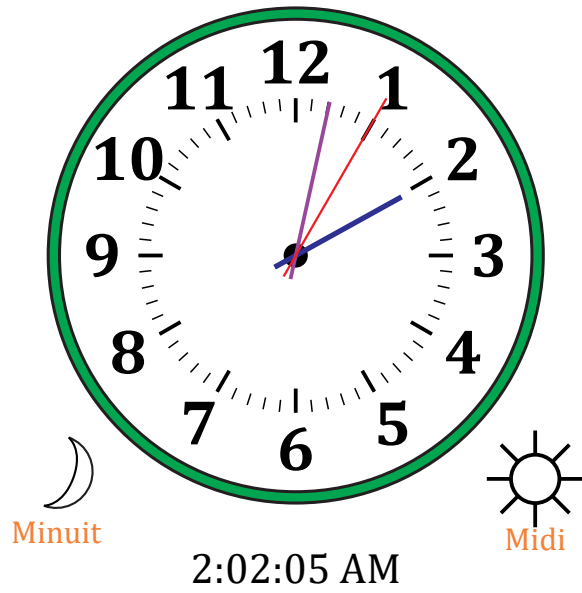

Place d'Aiguilles sur Une Horloge Analogique (C)

Nom: _____

Date: _____

Placer les aiguilles de l'horloge pour qu'elles montrent le temps indiqué.

1.

2.

3.

4.

Place d'Aiguilles sur Une Horloge Analogique (C) Solutions

Nom: _____

Date: _____

Placer les aiguilles de l'horloge pour qu'elles montrent le temps indiqué.

1.

2.

3.

4.