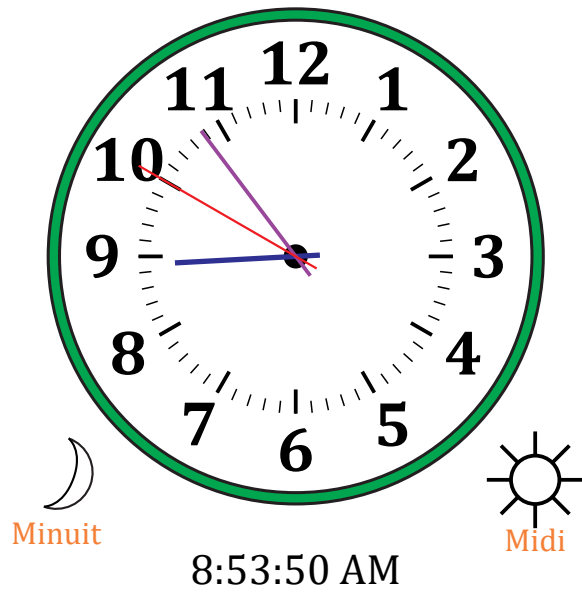

Place d'Aiguilles sur Une Horloge Analogique (C)

Nom: _____

Date: _____

Placer les aiguilles de l'horloge pour qu'elles montrent le temps indiqué.

1.

2.

3.

4.

Place d'Aiguilles sur Une Horloge Analogique (C) Solutions

Nom: _____

Date: _____

Placer les aiguilles de l'horloge pour qu'elles montrent le temps indiqué.

1.

2.

3.

4.