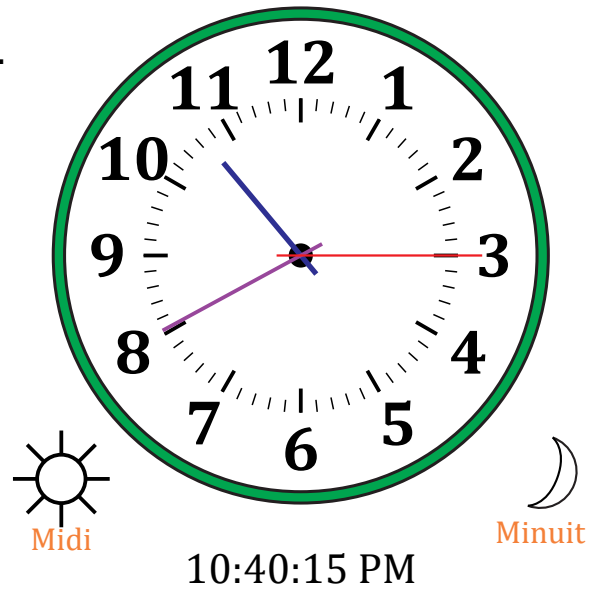

Place d'Aiguilles sur Une Horloge Analogique (C)

Nom: _____

Date: _____

Placer les aiguilles de l'horloge pour qu'elles montrent le temps indiqué.

1.

2.

3.

4.

Place d'Aiguilles sur Une Horloge Analogique (C) Solutions

Nom: _____

Date: _____

Placer les aiguilles de l'horloge pour qu'elles montrent le temps indiqué.

1.

2.

3.

4.