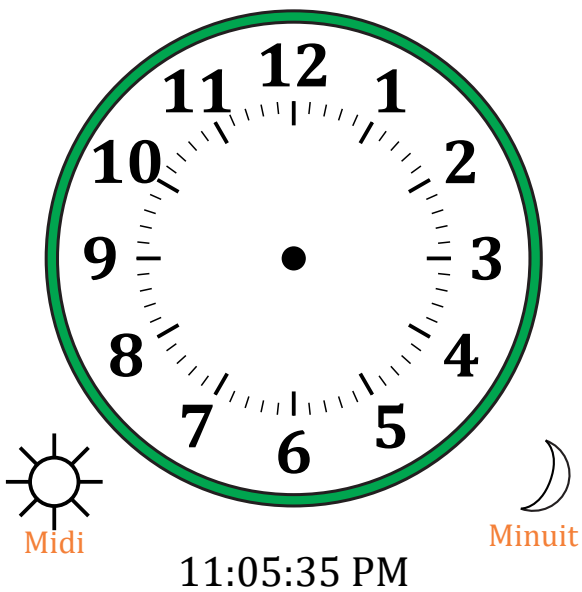

Place d'Aiguilles sur Une Horloge Analogique (A)

Nom: _____

Date: _____

Placer les aiguilles de l'horloge pour qu'elles montrent le temps indiqué.

1.

2.

3.

4.

Place d'Aiguilles sur Une Horloge Analogique (A) Solutions

Nom: _____

Date: _____

Placer les aiguilles de l'horloge pour qu'elles montrent le temps indiqué.

1.

2.

3.

4.