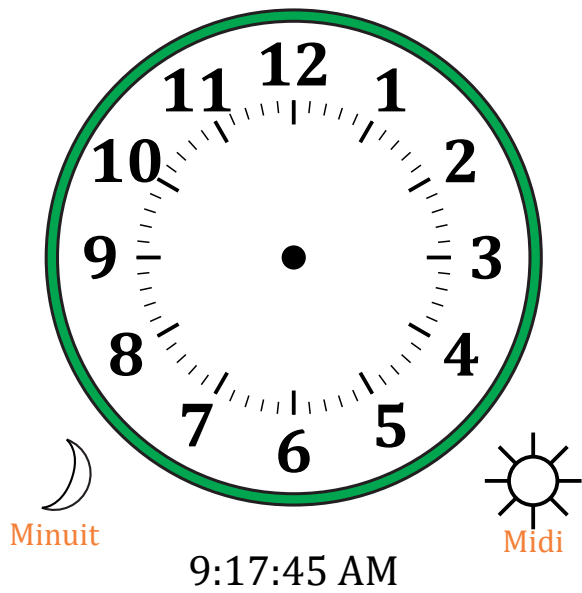

Place d'Aiguilles sur Une Horloge Analogique (A)

Nom: _____

Date: _____

Placer les aiguilles de l'horloge pour qu'elles montrent le temps indiqué.

1.

2.

3.

4.

Place d'Aiguilles sur Une Horloge Analogique (A) Solutions

Nom: _____

Date: _____

Placer les aiguilles de l'horloge pour qu'elles montrent le temps indiqué.

1.

2.

3.

4.