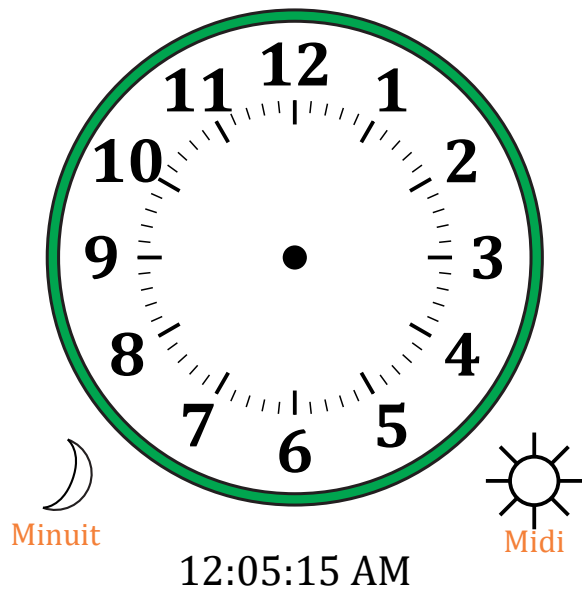

Place d'Aiguilles sur Une Horloge Analogique (A)

Nom: _____

Date: _____

Placer les aiguilles de l'horloge pour qu'elles montrent le temps indiqué.

1.

2.

3.

4.

Place d'Aiguilles sur Une Horloge Analogique (A) Solutions

Nom: _____

Date: _____

Placer les aiguilles de l'horloge pour qu'elles montrent le temps indiqué.

1.

2.

3.

4.