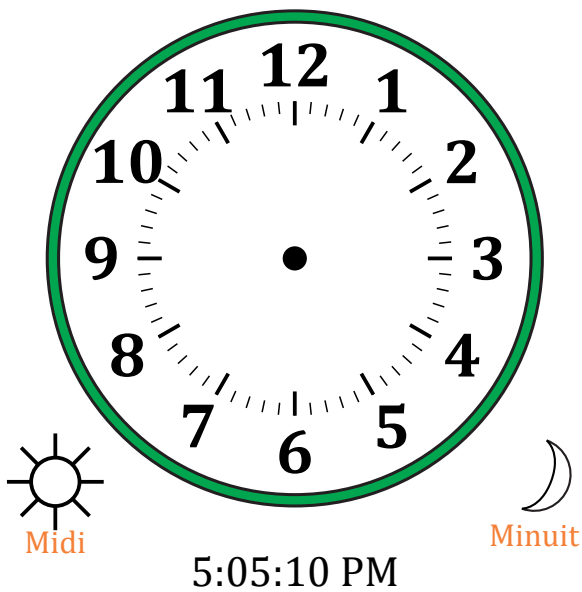

Place d'Aiguilles sur Une Horloge Analogique (A)

Nom: _____

Date: _____

Placer les aiguilles de l'horloge pour qu'elles montrent le temps indiqué.

1.

2.

3.

4.

Place d'Aiguilles sur Une Horloge Analogique (A) Solutions

Nom: _____

Date: _____

Placer les aiguilles de l'horloge pour qu'elles montrent le temps indiqué.

1.

2.

3.

4.