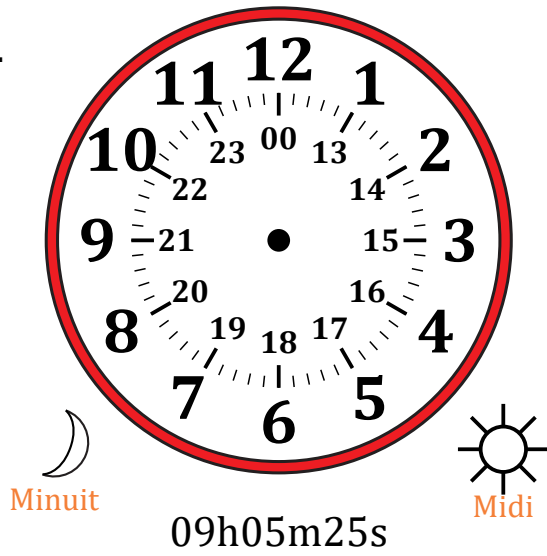

Place d'Aiguilles sur Une Horloge Analogique (H)

Nom: _____

Date: _____

Placer les aiguilles de l'horloge pour qu'elles montrent le temps indiqué.

1.

2.

3.

4.