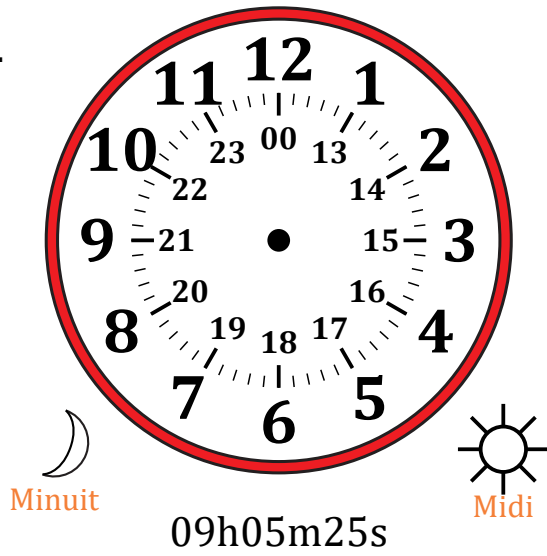

# Place d'Aiguilles sur Une Horloge Analogique (H)

Nom: \_\_\_\_\_

Date: \_\_\_\_\_

Placer les aiguilles de l'horloge pour qu'elles montrent le temps indiqué.

1.

2.

3.

4.

# Place d'Aiguilles sur Une Horloge Analogique (H) Solutions

Nom: \_\_\_\_\_

Date: \_\_\_\_\_

Placer les aiguilles de l'horloge pour qu'elles montrent le temps indiqué.

1.

2.

3.

4.