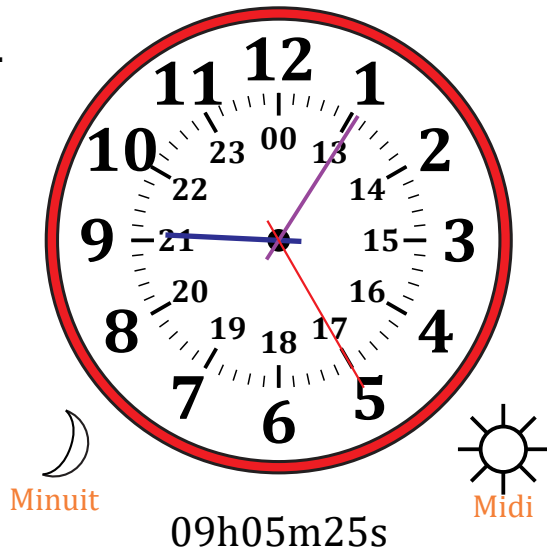

# Place d'Aiguilles sur Une Horloge Analogique (H)

Nom: \_\_\_\_\_

Date: \_\_\_\_\_

Placer les aiguilles de l'horloge pour qu'elles montrent le temps indiqué.

1.

2.

3.

4.

# Place d'Aiguilles sur Une Horloge Analogique (H) Solutions

Nom: \_\_\_\_\_

Date: \_\_\_\_\_

Placer les aiguilles de l'horloge pour qu'elles montrent le temps indiqué.

1.

2.

3.

4.