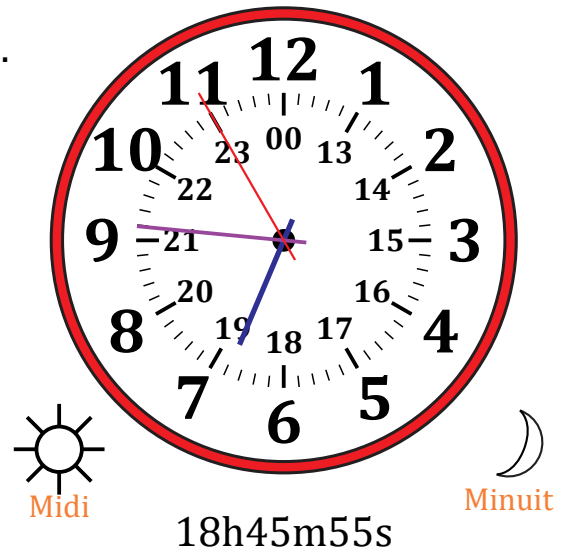

# Place d'Aiguilles sur Une Horloge Analogique (H)

Nom: \_\_\_\_\_

Date: \_\_\_\_\_

Placer les aiguilles de l'horloge pour qu'elles montrent le temps indiqué.

1.

2.

3.

4.

# Place d'Aiguilles sur Une Horloge Analogique (H) Solutions

Nom: \_\_\_\_\_

Date: \_\_\_\_\_

Placer les aiguilles de l'horloge pour qu'elles montrent le temps indiqué.

1.

2.

3.

4.