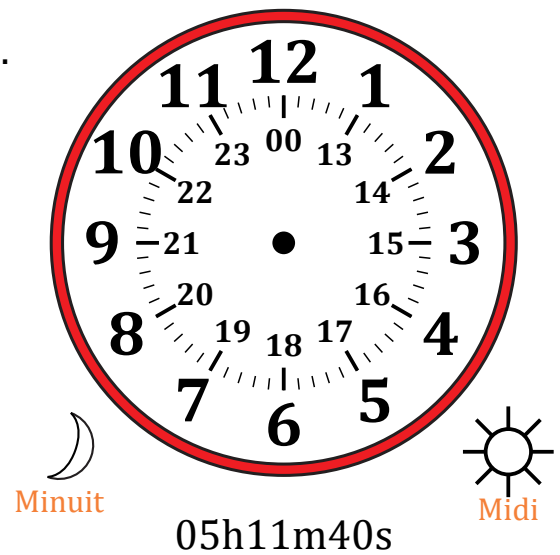

# Place d'Aiguilles sur Une Horloge Analogique (H)

Nom: \_\_\_\_\_

Date: \_\_\_\_\_

Placer les aiguilles de l'horloge pour qu'elles montrent le temps indiqué.

1.

2.

3.

4.

# Place d'Aiguilles sur Une Horloge Analogique (H) Solutions

Nom: \_\_\_\_\_

Date: \_\_\_\_\_

Placer les aiguilles de l'horloge pour qu'elles montrent le temps indiqué.

1.

2.

3.

4.