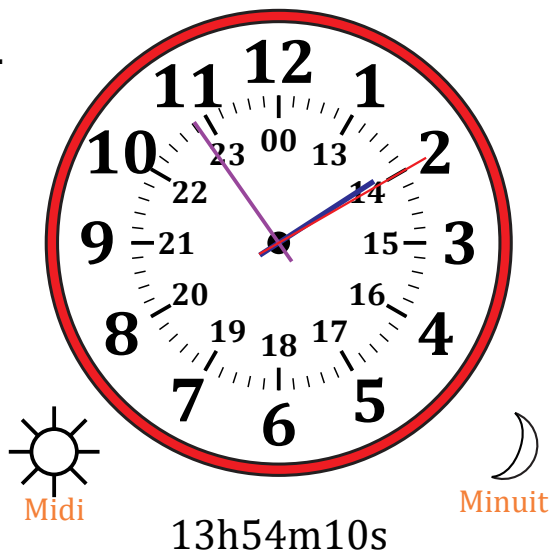

# Place d'Aiguilles sur Une Horloge Analogique (H)

Nom: \_\_\_\_\_

Date: \_\_\_\_\_

Placer les aiguilles de l'horloge pour qu'elles montrent le temps indiqué.

1.

2.

3.

4.

# Place d'Aiguilles sur Une Horloge Analogique (H) Solutions

Nom: \_\_\_\_\_

Date: \_\_\_\_\_

Placer les aiguilles de l'horloge pour qu'elles montrent le temps indiqué.

1.

2.

3.

4.