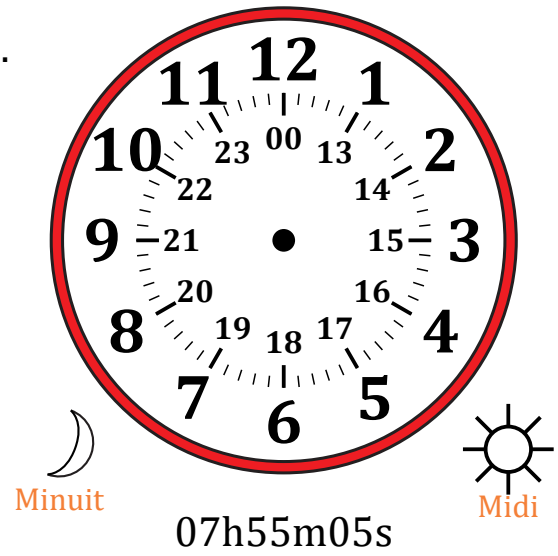

Place d'Aiguilles sur Une Horloge Analogique (G)

Nom: _____

Date: _____

Placer les aiguilles de l'horloge pour qu'elles montrent le temps indiqué.

1.

2.

3.

4.