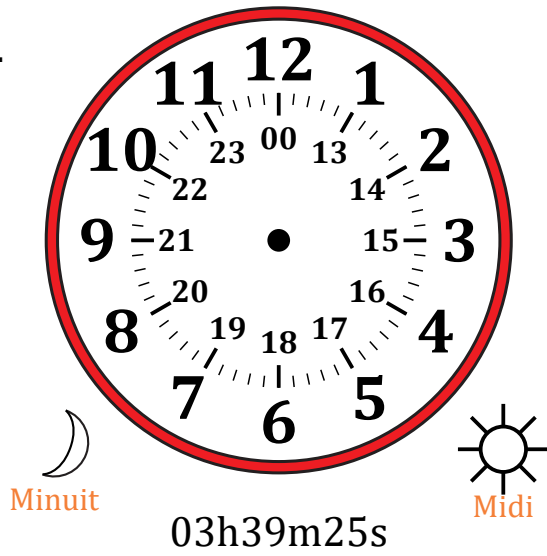

Place d'Aiguilles sur Une Horloge Analogique (G)

Nom: _____

Date: _____

Placer les aiguilles de l'horloge pour qu'elles montrent le temps indiqué.

1.

2.

3.

4.