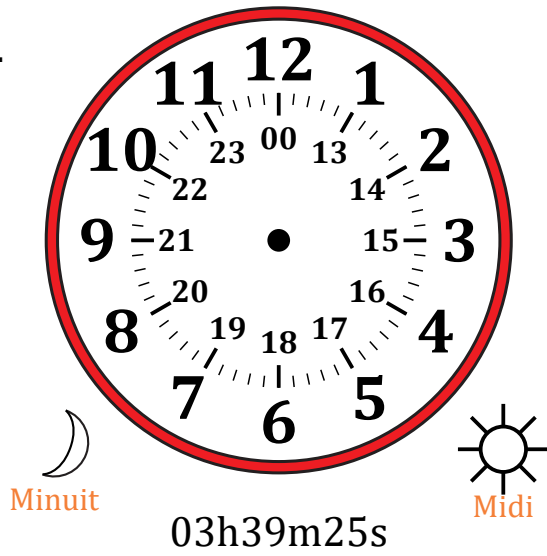

Place d'Aiguilles sur Une Horloge Analogique (G)

Nom: _____

Date: _____

Placer les aiguilles de l'horloge pour qu'elles montrent le temps indiqué.

1.

2.

3.

4.

Place d'Aiguilles sur Une Horloge Analogique (G) Solutions

Nom: _____

Date: _____

Placer les aiguilles de l'horloge pour qu'elles montrent le temps indiqué.

1.

2.

3.

4.