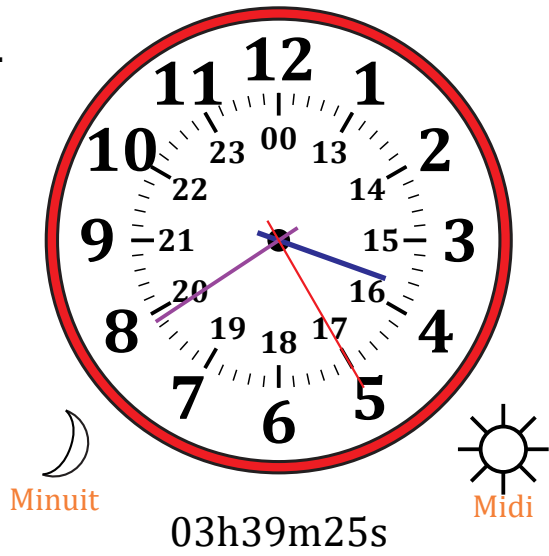

Place d'Aiguilles sur Une Horloge Analogique (G)

Nom: _____

Date: _____

Placer les aiguilles de l'horloge pour qu'elles montrent le temps indiqué.

1.

2.

3.

4.

Place d'Aiguilles sur Une Horloge Analogique (G) Solutions

Nom: _____

Date: _____

Placer les aiguilles de l'horloge pour qu'elles montrent le temps indiqué.

1.

2.

3.

4.