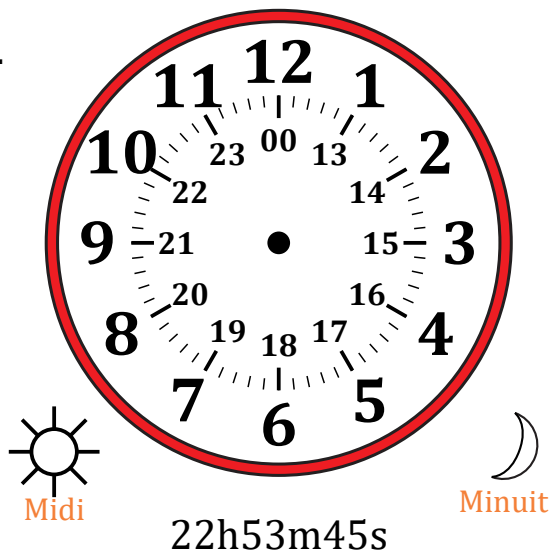

Place d'Aiguilles sur Une Horloge Analogique (G)

Nom: _____

Date: _____

Placer les aiguilles de l'horloge pour qu'elles montrent le temps indiqué.

1.

2.

3.

4.

Place d'Aiguilles sur Une Horloge Analogique (G) Solutions

Nom: _____

Date: _____

Placer les aiguilles de l'horloge pour qu'elles montrent le temps indiqué.

1.

2.

3.

4.