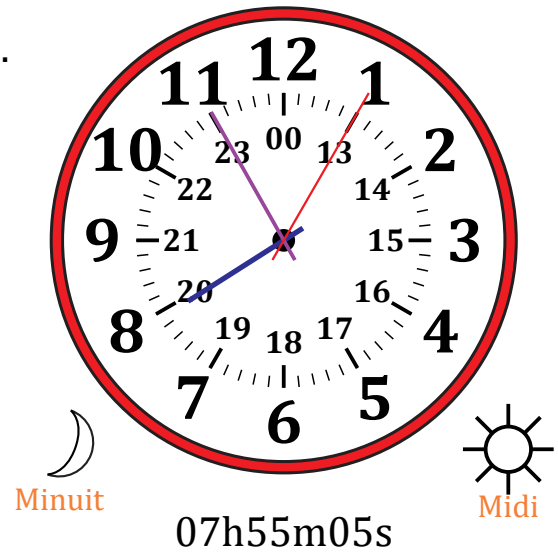

Place d'Aiguilles sur Une Horloge Analogique (G)

Nom: _____

Date: _____

Placer les aiguilles de l'horloge pour qu'elles montrent le temps indiqué.

1.

2.

3.

4.

Place d'Aiguilles sur Une Horloge Analogique (G) Solutions

Nom: _____

Date: _____

Placer les aiguilles de l'horloge pour qu'elles montrent le temps indiqué.

1.

2.

3.

4.