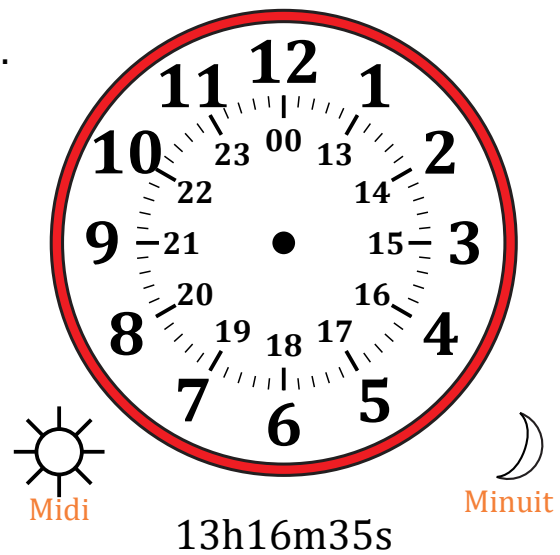

Place d'Aiguilles sur Une Horloge Analogique (G)

Nom: _____

Date: _____

Placer les aiguilles de l'horloge pour qu'elles montrent le temps indiqué.

1.

2.

3.

4.

Place d'Aiguilles sur Une Horloge Analogique (G) Solutions

Nom: _____

Date: _____

Placer les aiguilles de l'horloge pour qu'elles montrent le temps indiqué.

1.

2.

3.

4.