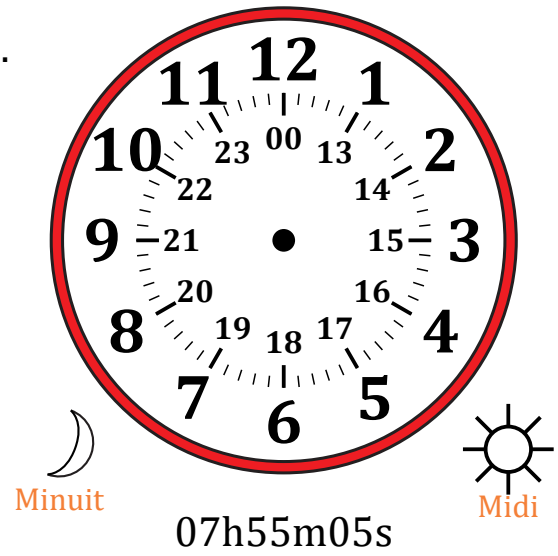

Place d'Aiguilles sur Une Horloge Analogique (G)

Nom: _____

Date: _____

Placer les aiguilles de l'horloge pour qu'elles montrent le temps indiqué.

1.

2.

3.

4.

Place d'Aiguilles sur Une Horloge Analogique (G) Solutions

Nom: _____

Date: _____

Placer les aiguilles de l'horloge pour qu'elles montrent le temps indiqué.

1.

2.

3.

4.