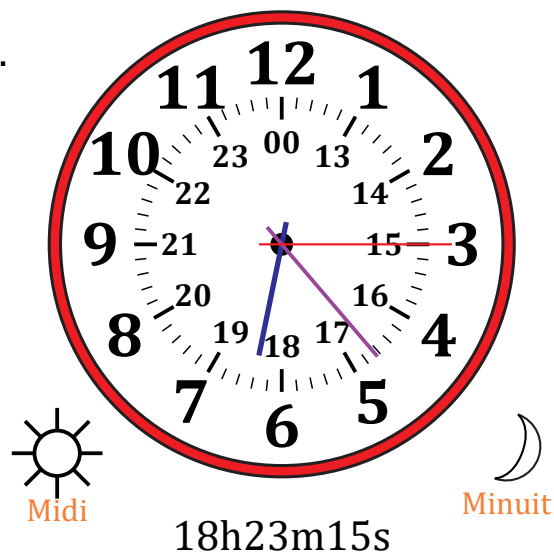

Place d'Aiguilles sur Une Horloge Analogique (F)

Nom: _____

Date: _____

Placer les aiguilles de l'horloge pour qu'elles montrent le temps indiqué.

1.

2.

3.

4.

Place d'Aiguilles sur Une Horloge Analogique (F) Solutions

Nom: _____

Date: _____

Placer les aiguilles de l'horloge pour qu'elles montrent le temps indiqué.

1.

2.

3.

4.