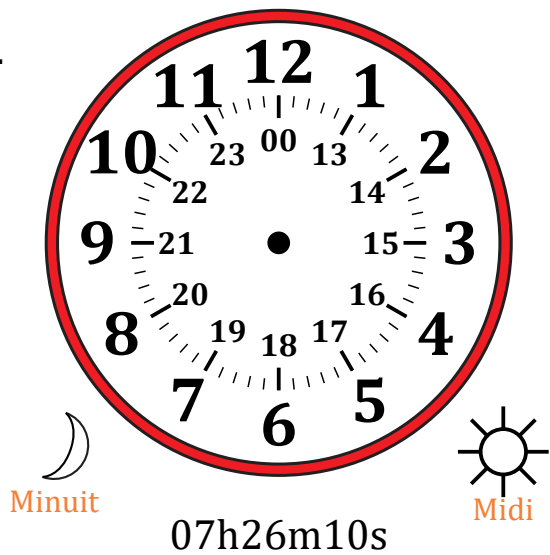

Place d'Aiguilles sur Une Horloge Analogique (F)

Nom: _____

Date: _____

Placer les aiguilles de l'horloge pour qu'elles montrent le temps indiqué.

1.

2.

3.

4.

Place d'Aiguilles sur Une Horloge Analogique (F) Solutions

Nom: _____

Date: _____

Placer les aiguilles de l'horloge pour qu'elles montrent le temps indiqué.

1.

2.

3.

4.