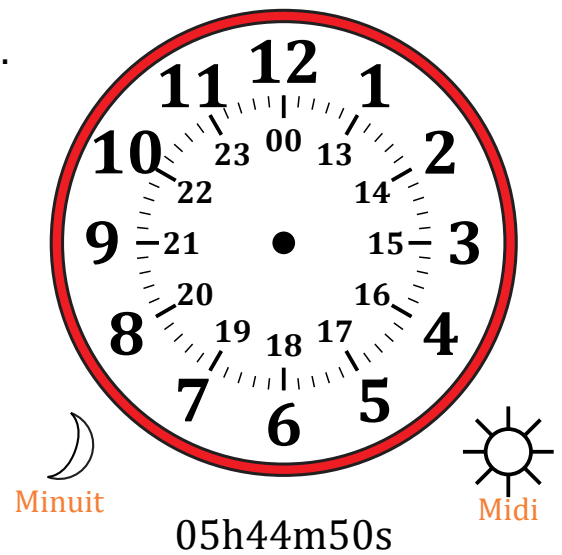

Place d'Aiguilles sur Une Horloge Analogique (F)

Nom: _____

Date: _____

Placer les aiguilles de l'horloge pour qu'elles montrent le temps indiqué.

1.

2.

3.

4.

Place d'Aiguilles sur Une Horloge Analogique (F) Solutions

Nom: _____

Date: _____

Placer les aiguilles de l'horloge pour qu'elles montrent le temps indiqué.

1.

2.

3.

4.