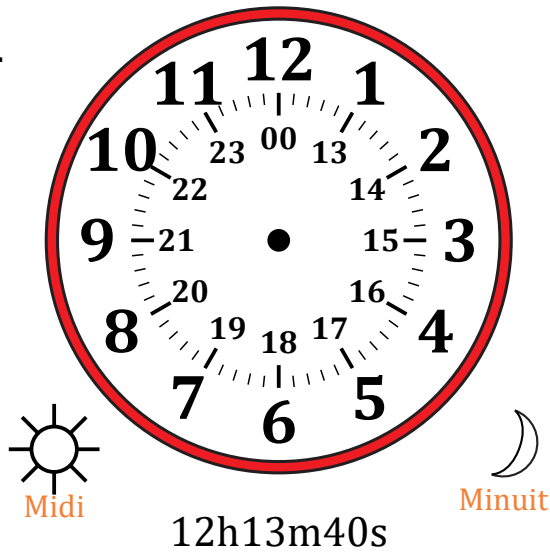

Place d'Aiguilles sur Une Horloge Analogique (F)

Nom: _____

Date: _____

Placer les aiguilles de l'horloge pour qu'elles montrent le temps indiqué.

1.

2.

3.

4.

Place d'Aiguilles sur Une Horloge Analogique (F) Solutions

Nom: _____

Date: _____

Placer les aiguilles de l'horloge pour qu'elles montrent le temps indiqué.

1.

2.

3.

4.