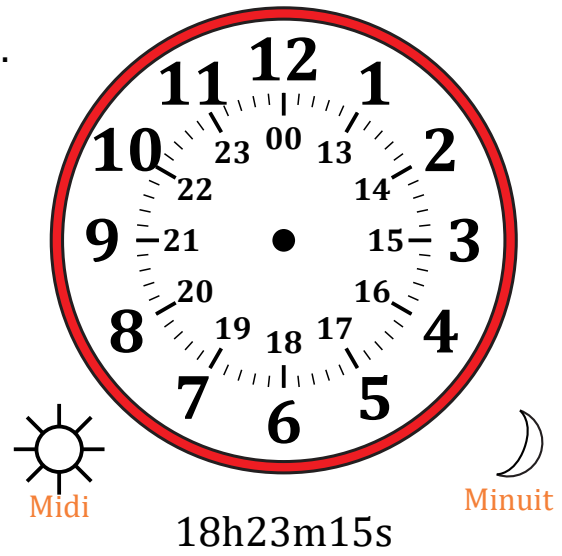

Place d'Aiguilles sur Une Horloge Analogique (F)

Nom: _____

Date: _____

Placer les aiguilles de l'horloge pour qu'elles montrent le temps indiqué.

1.

2.

3.

4.

Place d'Aiguilles sur Une Horloge Analogique (F) Solutions

Nom: _____

Date: _____

Placer les aiguilles de l'horloge pour qu'elles montrent le temps indiqué.

1.

2.

3.

4.