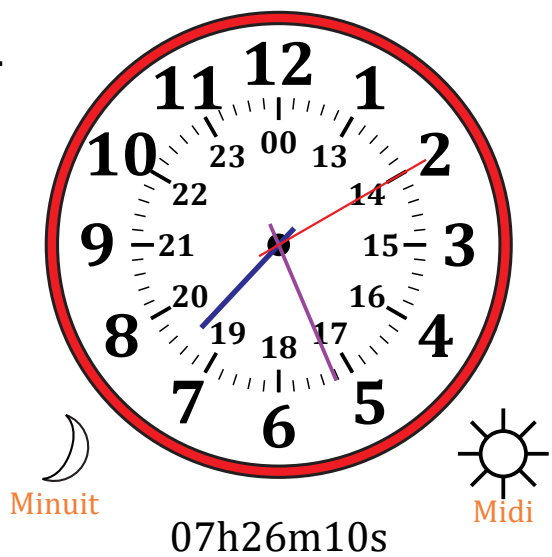

Place d'Aiguilles sur Une Horloge Analogique (F)

Nom: _____

Date: _____

Placer les aiguilles de l'horloge pour qu'elles montrent le temps indiqué.

1.

2.

3.

4.

Place d'Aiguilles sur Une Horloge Analogique (F) Solutions

Nom: _____

Date: _____

Placer les aiguilles de l'horloge pour qu'elles montrent le temps indiqué.

1.

2.

3.

4.