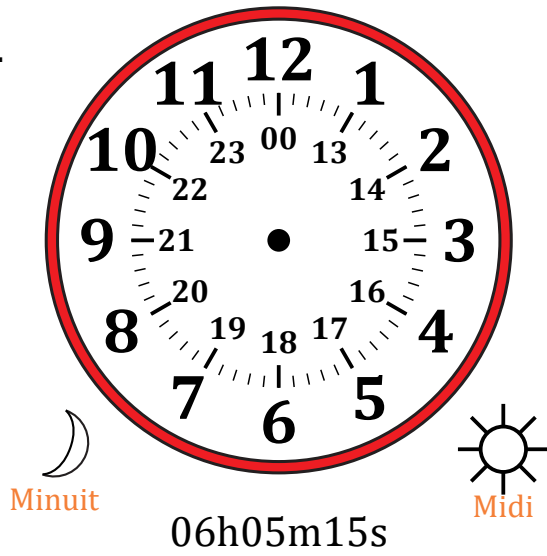

Place d'Aiguilles sur Une Horloge Analogique (C)

Nom: _____

Date: _____

Placer les aiguilles de l'horloge pour qu'elles montrent le temps indiqué.

1.

2.

3.

4.