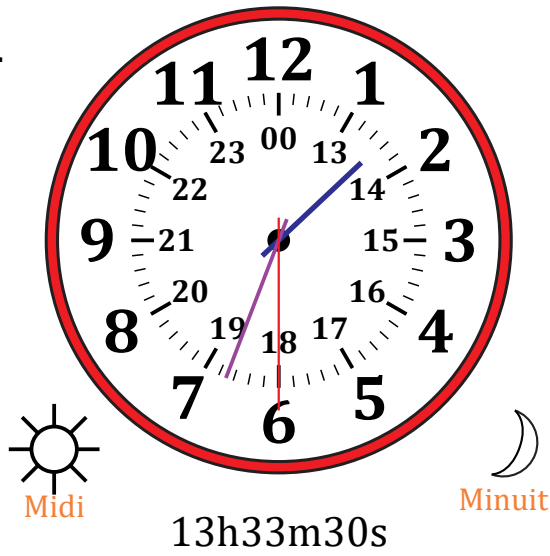

# Place d'Aiguilles sur Une Horloge Analogique (A)

Nom: \_\_\_\_\_

Date: \_\_\_\_\_

Placer les aiguilles de l'horloge pour qu'elles montrent le temps indiqué.

1.

2.

3.

4.

# Place d'Aiguilles sur Une Horloge Analogique (A) Solutions

Nom: \_\_\_\_\_

Date: \_\_\_\_\_

Placer les aiguilles de l'horloge pour qu'elles montrent le temps indiqué.

1.

2.

3.

4.