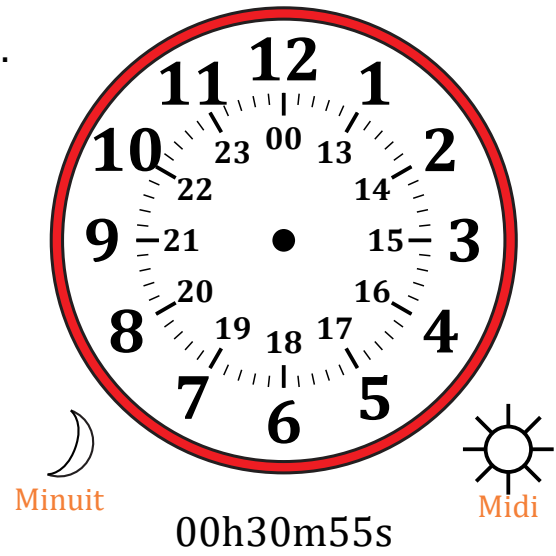

# Place d'Aiguilles sur Une Horloge Analogique (A)

Nom: \_\_\_\_\_

Date: \_\_\_\_\_

Placer les aiguilles de l'horloge pour qu'elles montrent le temps indiqué.

1.

2.

3.

4.

# Place d'Aiguilles sur Une Horloge Analogique (A) Solutions

Nom: \_\_\_\_\_

Date: \_\_\_\_\_

Placer les aiguilles de l'horloge pour qu'elles montrent le temps indiqué.

1.

2.

3.

4.