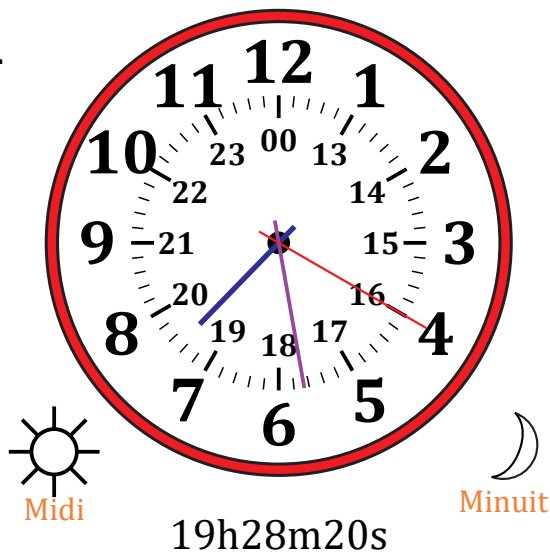

# Place d'Aiguilles sur Une Horloge Analogique (A)

Nom: \_\_\_\_\_

Date: \_\_\_\_\_

Placer les aiguilles de l'horloge pour qu'elles montrent le temps indiqué.

1.

2.

3.

4.

# Place d'Aiguilles sur Une Horloge Analogique (A) Solutions

Nom: \_\_\_\_\_

Date: \_\_\_\_\_

Placer les aiguilles de l'horloge pour qu'elles montrent le temps indiqué.

1.

2.

3.

4.