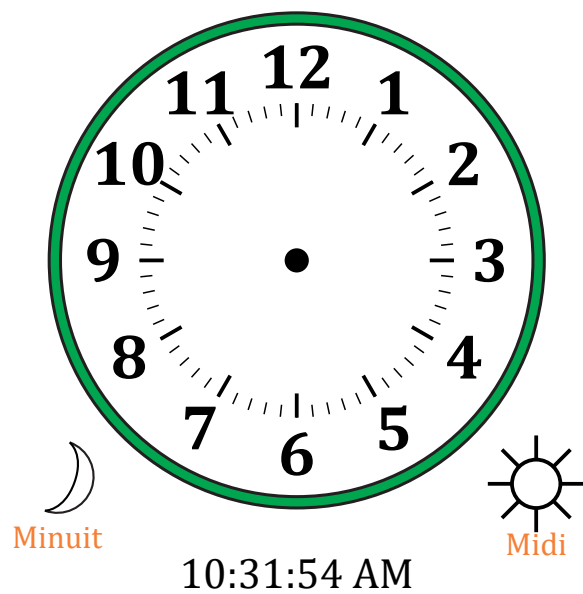

Place d'Aiguilles sur Une Horloge Analogique (E)

Nom: _____

Date: _____

Placer les aiguilles de l'horloge pour qu'elles montrent le temps indiqué.

1.

2.

3.

4.