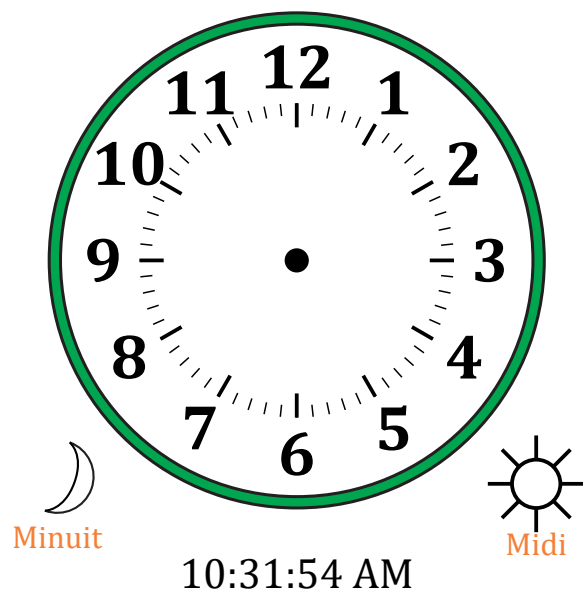

# Place d'Aiguilles sur Une Horloge Analogique (E)

Nom: \_\_\_\_\_

Date: \_\_\_\_\_

Placer les aiguilles de l'horloge pour qu'elles montrent le temps indiqué.

1.

2.

3.

4.

# Place d'Aiguilles sur Une Horloge Analogique (E) Solutions

Nom: \_\_\_\_\_

Date: \_\_\_\_\_

Placer les aiguilles de l'horloge pour qu'elles montrent le temps indiqué.

1.

2.

3.

4.