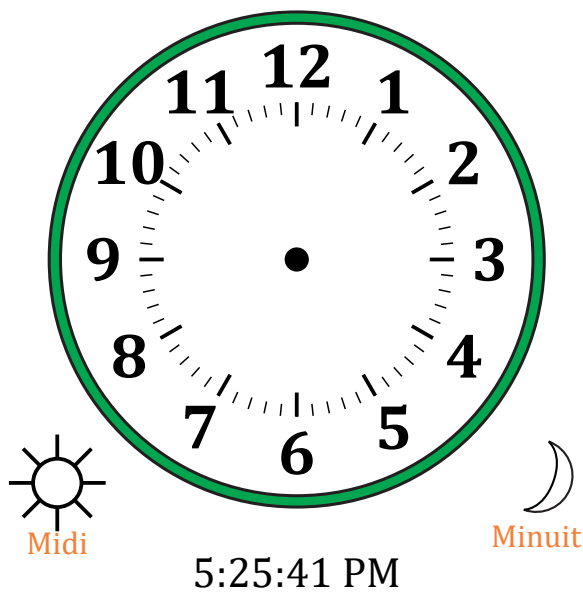

# Place d'Aiguilles sur Une Horloge Analogique (E)

Nom: \_\_\_\_\_

Date: \_\_\_\_\_

Placer les aiguilles de l'horloge pour qu'elles montrent le temps indiqué.

1.

2.

3.

4.

# Place d'Aiguilles sur Une Horloge Analogique (E) Solutions

Nom: \_\_\_\_\_

Date: \_\_\_\_\_

Placer les aiguilles de l'horloge pour qu'elles montrent le temps indiqué.

1.

2.

3.

4.