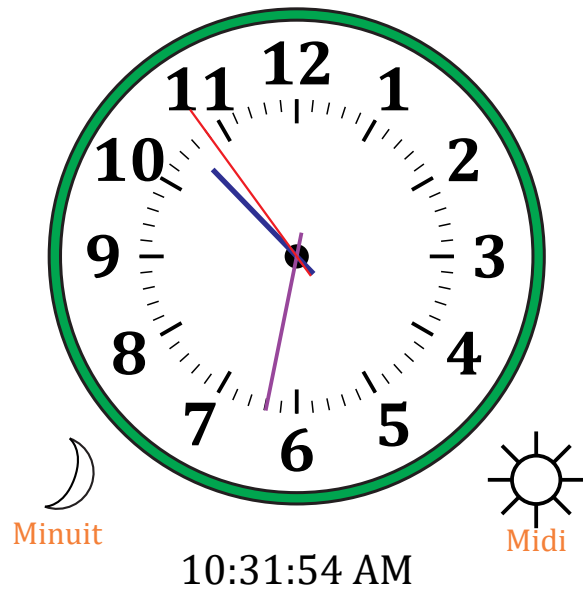

# Place d'Aiguilles sur Une Horloge Analogique (E)

Nom: \_\_\_\_\_

Date: \_\_\_\_\_

Placer les aiguilles de l'horloge pour qu'elles montrent le temps indiqué.

1.

2.

3.

4.

# Place d'Aiguilles sur Une Horloge Analogique (E) Solutions

Nom: \_\_\_\_\_

Date: \_\_\_\_\_

Placer les aiguilles de l'horloge pour qu'elles montrent le temps indiqué.

1.

2.

3.

4.