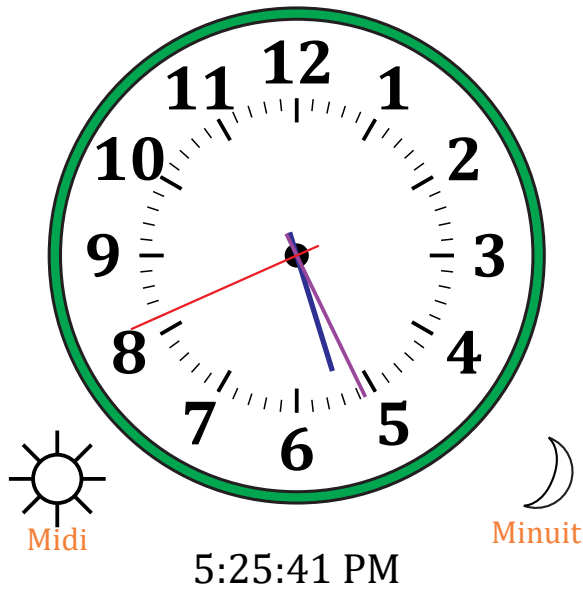

# Place d'Aiguilles sur Une Horloge Analogique (E)

Nom: \_\_\_\_\_

Date: \_\_\_\_\_

Placer les aiguilles de l'horloge pour qu'elles montrent le temps indiqué.

1.

2.

3.

4.

# Place d'Aiguilles sur Une Horloge Analogique (E) Solutions

Nom: \_\_\_\_\_

Date: \_\_\_\_\_

Placer les aiguilles de l'horloge pour qu'elles montrent le temps indiqué.

1.

2.

3.

4.