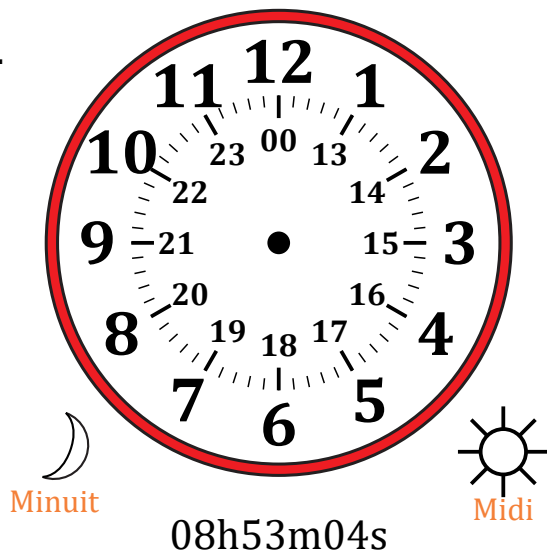

Place d'Aiguilles sur Une Horloge Analogique (F)

Nom: _____

Date: _____

Placer les aiguilles de l'horloge pour qu'elles montrent le temps indiqué.

1.

2.

3.

4.