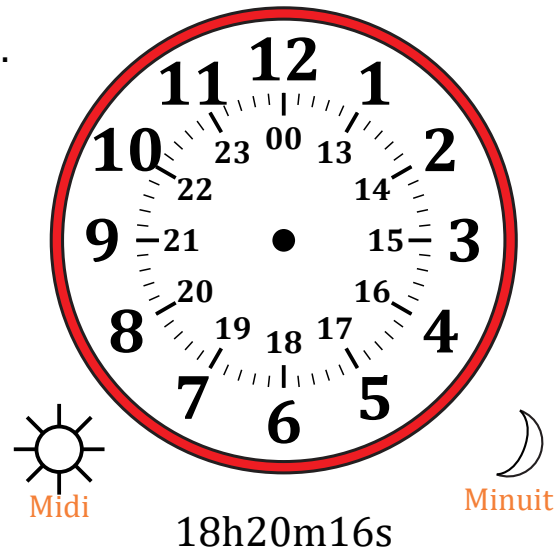

Place d'Aiguilles sur Une Horloge Analogique (F)

Nom: _____

Date: _____

Placer les aiguilles de l'horloge pour qu'elles montrent le temps indiqué.

1.

2.

3.

4.