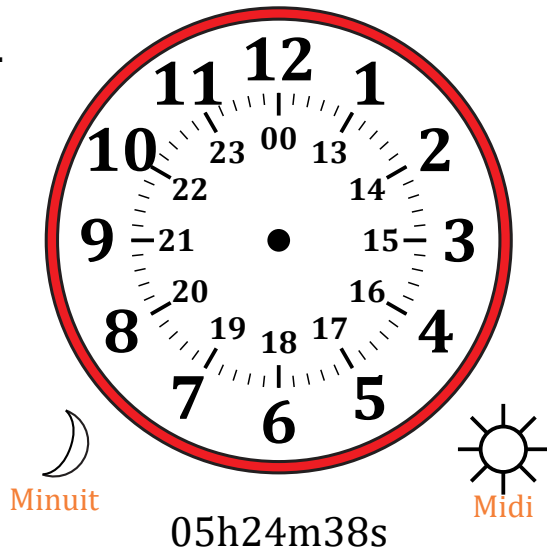

Place d'Aiguilles sur Une Horloge Analogique (F)

Nom: _____

Date: _____

Placer les aiguilles de l'horloge pour qu'elles montrent le temps indiqué.

1.

2.

3.

4.