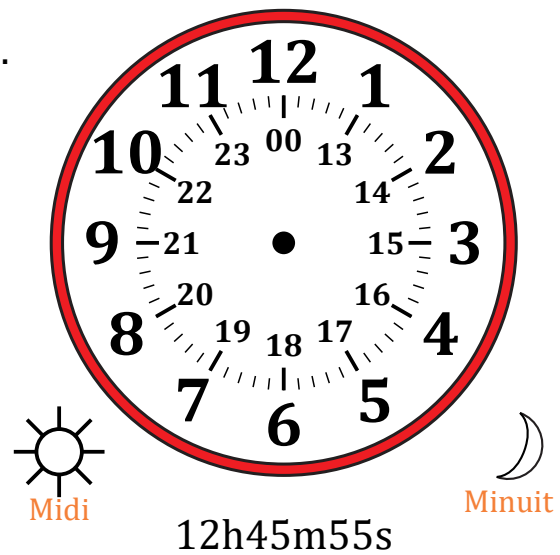

Place d'Aiguilles sur Une Horloge Analogique (F)

Nom: _____

Date: _____

Placer les aiguilles de l'horloge pour qu'elles montrent le temps indiqué.

1.

2.

3.

4.

Place d'Aiguilles sur Une Horloge Analogique (F) Solutions

Nom: _____

Date: _____

Placer les aiguilles de l'horloge pour qu'elles montrent le temps indiqué.

1.

2.

3.

4.