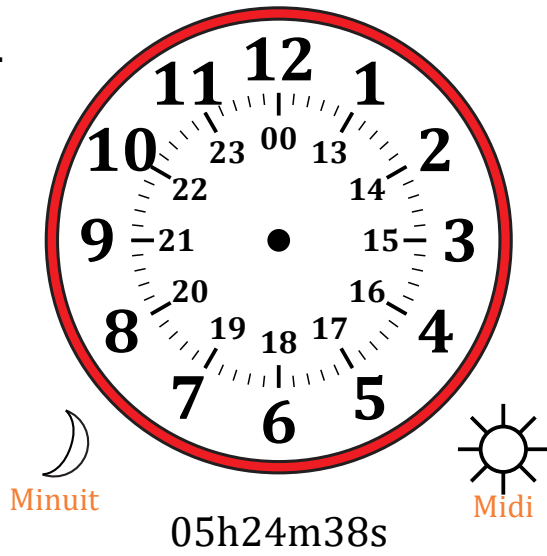

Place d'Aiguilles sur Une Horloge Analogique (F)

Nom: _____

Date: _____

Placer les aiguilles de l'horloge pour qu'elles montrent le temps indiqué.

1.

2.

3.

4.

Place d'Aiguilles sur Une Horloge Analogique (F) Solutions

Nom: _____

Date: _____

Placer les aiguilles de l'horloge pour qu'elles montrent le temps indiqué.

1.

2.

3.

4.