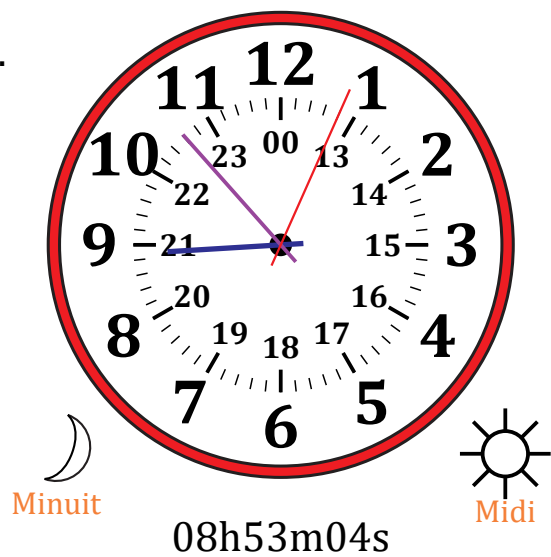

Place d'Aiguilles sur Une Horloge Analogique (F)

Nom: _____

Date: _____

Placer les aiguilles de l'horloge pour qu'elles montrent le temps indiqué.

1.

2.

3.

4.

Place d'Aiguilles sur Une Horloge Analogique (F) Solutions

Nom: _____

Date: _____

Placer les aiguilles de l'horloge pour qu'elles montrent le temps indiqué.

1.

2.

3.

4.