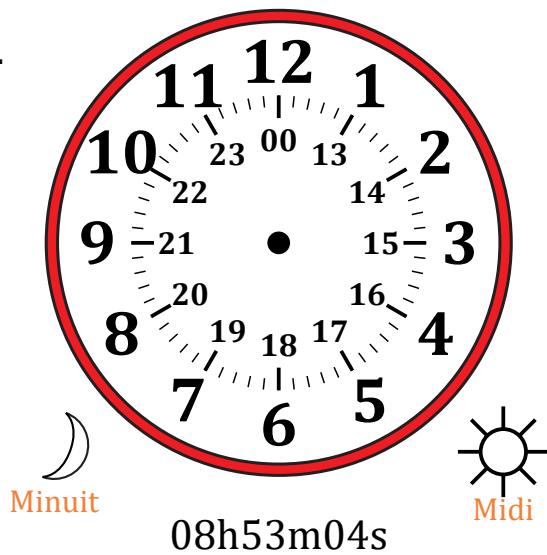

Place d'Aiguilles sur Une Horloge Analogique (F)

Nom: _____

Date: _____

Placer les aiguilles de l'horloge pour qu'elles montrent le temps indiqué.

1.

2.

3.

4.

Place d'Aiguilles sur Une Horloge Analogique (F) Solutions

Nom: _____

Date: _____

Placer les aiguilles de l'horloge pour qu'elles montrent le temps indiqué.

1.

2.

3.

4.