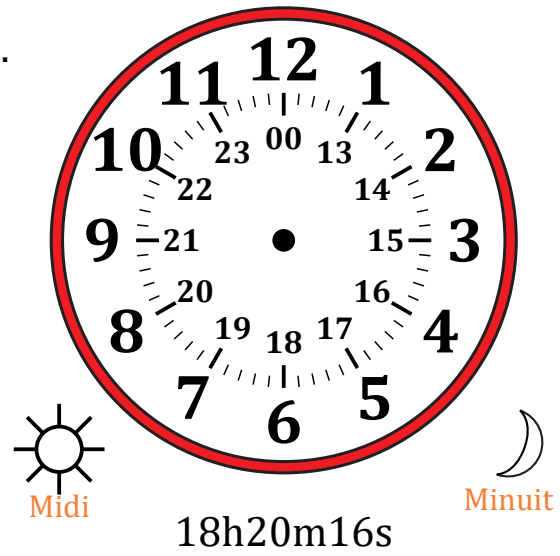

Place d'Aiguilles sur Une Horloge Analogique (F)

Nom: _____

Date: _____

Placer les aiguilles de l'horloge pour qu'elles montrent le temps indiqué.

1.

2.

3.

4.

Place d'Aiguilles sur Une Horloge Analogique (F) Solutions

Nom: _____

Date: _____

Placer les aiguilles de l'horloge pour qu'elles montrent le temps indiqué.

1.

2.

3.

4.