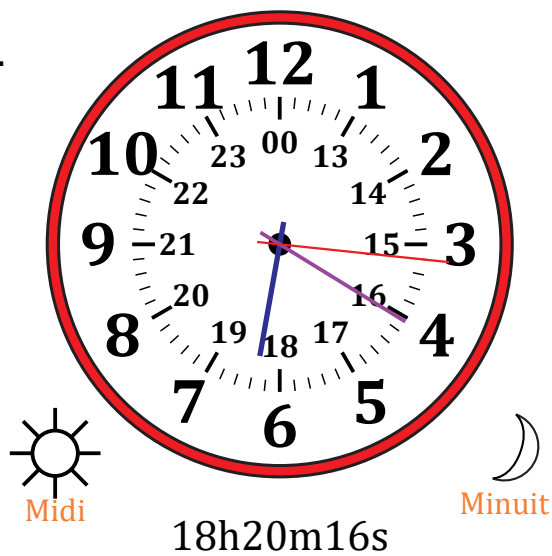

Place d'Aiguilles sur Une Horloge Analogique (F)

Nom: _____

Date: _____

Placer les aiguilles de l'horloge pour qu'elles montrent le temps indiqué.

1.

2.

3.

4.

Place d'Aiguilles sur Une Horloge Analogique (F) Solutions

Nom: _____

Date: _____

Placer les aiguilles de l'horloge pour qu'elles montrent le temps indiqué.

1.

2.

3.

4.