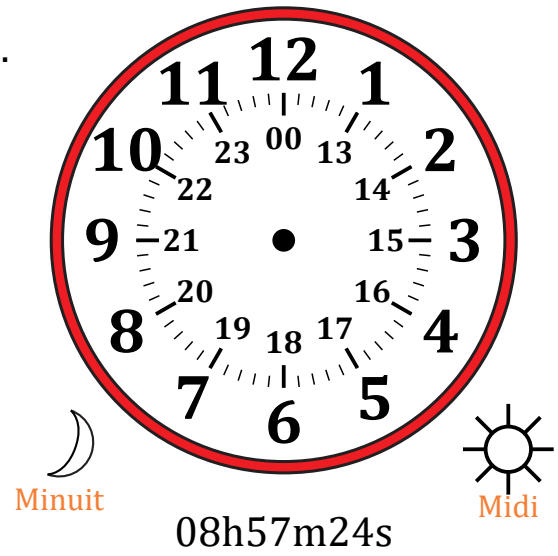

Place d'Aiguilles sur Une Horloge Analogique (E)

Nom: _____

Date: _____

Placer les aiguilles de l'horloge pour qu'elles montrent le temps indiqué.

1.

2.

3.

4.