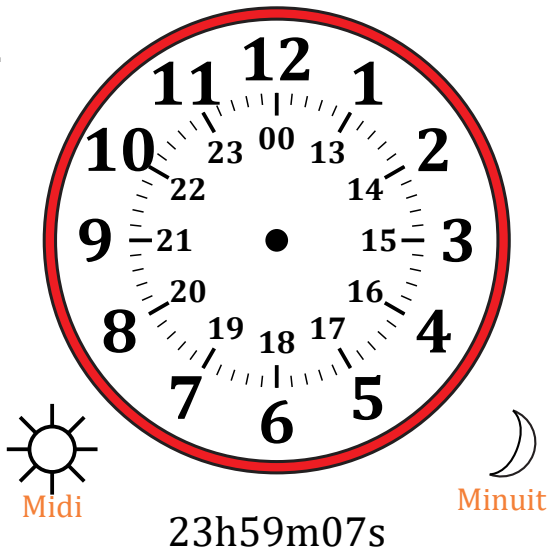

Place d'Aiguilles sur Une Horloge Analogique (E)

Nom: _____

Date: _____

Placer les aiguilles de l'horloge pour qu'elles montrent le temps indiqué.

1.

2.

3.

4.