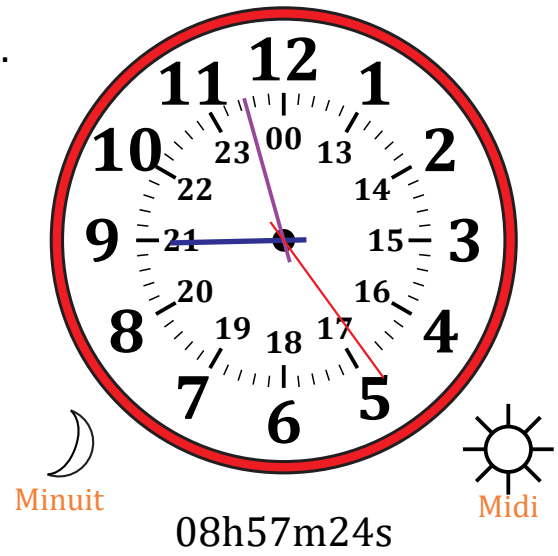

Place d'Aiguilles sur Une Horloge Analogique (E)

Nom: _____

Date: _____

Placer les aiguilles de l'horloge pour qu'elles montrent le temps indiqué.

1.

2.

3.

4.

Place d'Aiguilles sur Une Horloge Analogique (E) Solutions

Nom: _____

Date: _____

Placer les aiguilles de l'horloge pour qu'elles montrent le temps indiqué.

1.

2.

3.

4.