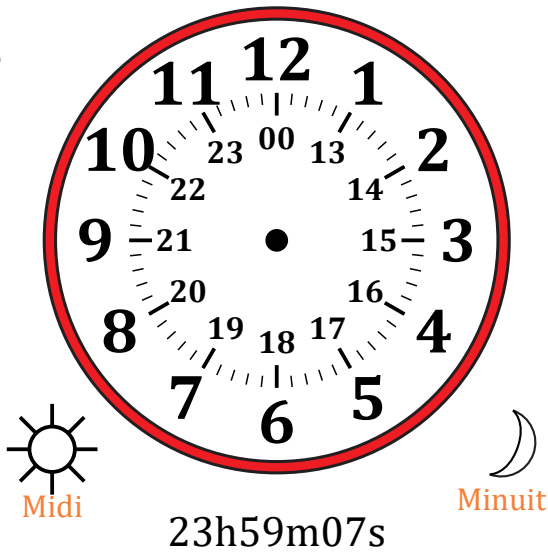

Place d'Aiguilles sur Une Horloge Analogique (E)

Nom: _____

Date: _____

Placer les aiguilles de l'horloge pour qu'elles montrent le temps indiqué.

1.

2.

3.

4.

Place d'Aiguilles sur Une Horloge Analogique (E) Solutions

Nom: _____

Date: _____

Placer les aiguilles de l'horloge pour qu'elles montrent le temps indiqué.

1.

2.

3.

4.