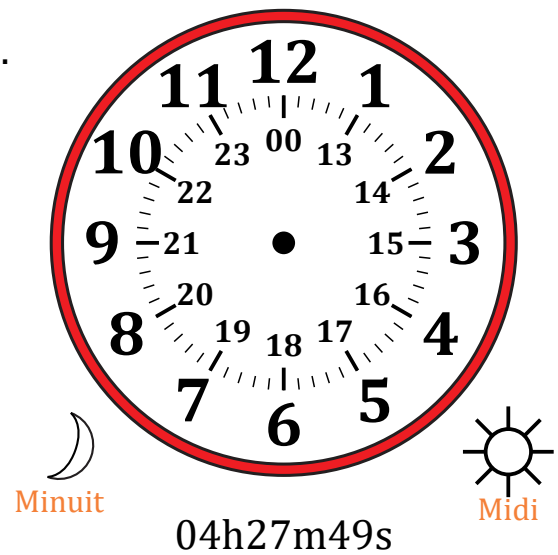

Place d'Aiguilles sur Une Horloge Analogique (E)

Nom: _____

Date: _____

Placer les aiguilles de l'horloge pour qu'elles montrent le temps indiqué.

1.

2.

3.

4.

Place d'Aiguilles sur Une Horloge Analogique (E) Solutions

Nom: _____

Date: _____

Placer les aiguilles de l'horloge pour qu'elles montrent le temps indiqué.

1.

2.

3.

4.