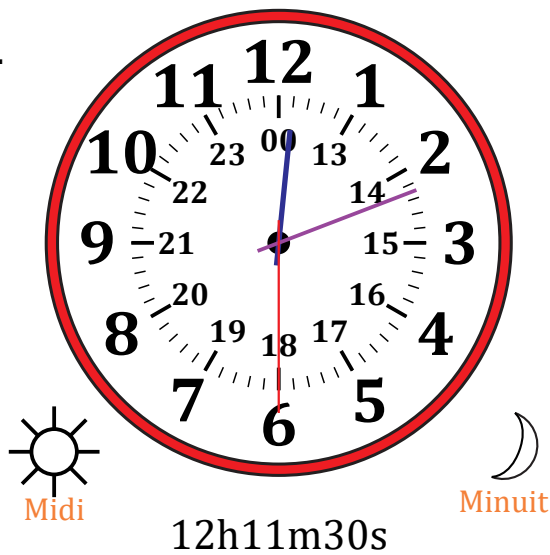

Place d'Aiguilles sur Une Horloge Analogique (E)

Nom: _____

Date: _____

Placer les aiguilles de l'horloge pour qu'elles montrent le temps indiqué.

1.

2.

3.

4.

Place d'Aiguilles sur Une Horloge Analogique (E) Solutions

Nom: _____

Date: _____

Placer les aiguilles de l'horloge pour qu'elles montrent le temps indiqué.

1.

2.

3.

4.