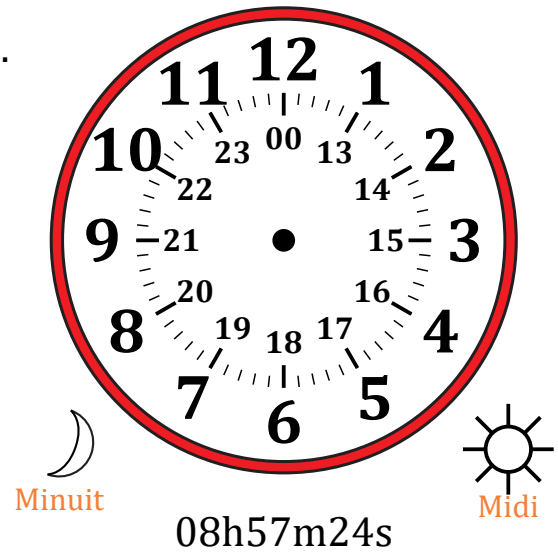

Place d'Aiguilles sur Une Horloge Analogique (E)

Nom: _____

Date: _____

Placer les aiguilles de l'horloge pour qu'elles montrent le temps indiqué.

1.

2.

3.

4.

Place d'Aiguilles sur Une Horloge Analogique (E) Solutions

Nom: _____

Date: _____

Placer les aiguilles de l'horloge pour qu'elles montrent le temps indiqué.

1.

2.

3.

4.