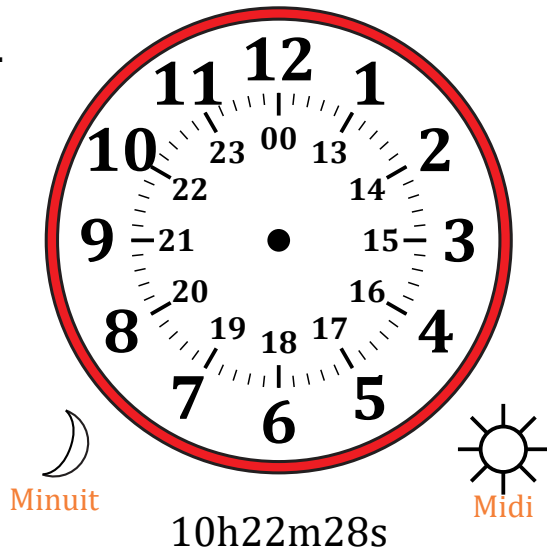

Place d'Aiguilles sur Une Horloge Analogique (C)

Nom: _____

Date: _____

Placer les aiguilles de l'horloge pour qu'elles montrent le temps indiqué.

1.

2.

3.

4.