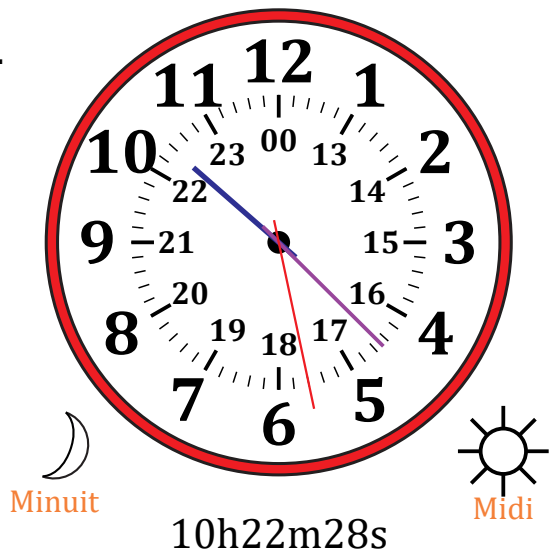

Place d'Aiguilles sur Une Horloge Analogique (C)

Nom: _____

Date: _____

Placer les aiguilles de l'horloge pour qu'elles montrent le temps indiqué.

1.

2.

3.

4.

Place d'Aiguilles sur Une Horloge Analogique (C) Solutions

Nom: _____

Date: _____

Placer les aiguilles de l'horloge pour qu'elles montrent le temps indiqué.

1.

2.

3.

4.