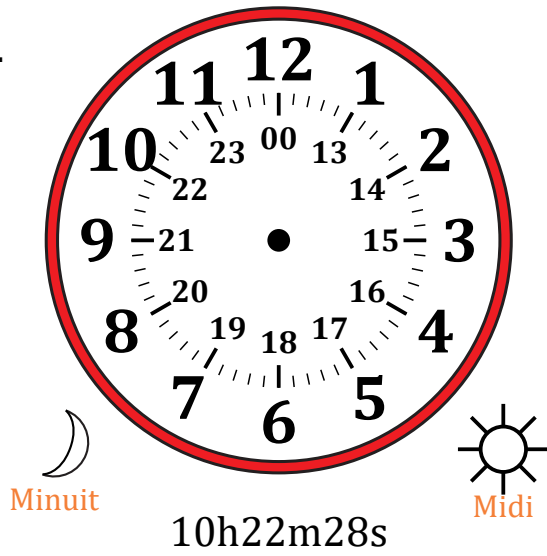

Place d'Aiguilles sur Une Horloge Analogique (C)

Nom: _____

Date: _____

Placer les aiguilles de l'horloge pour qu'elles montrent le temps indiqué.

1.

2.

3.

4.

Place d'Aiguilles sur Une Horloge Analogique (C) Solutions

Nom: _____

Date: _____

Placer les aiguilles de l'horloge pour qu'elles montrent le temps indiqué.

1.

2.

3.

4.