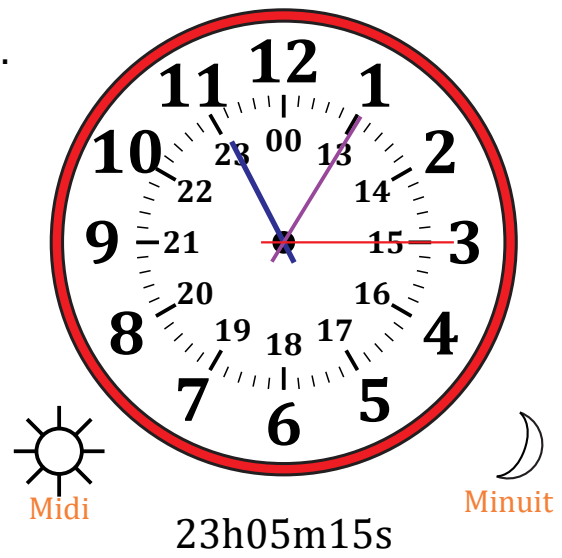

Place d'Aiguilles sur Une Horloge Analogique (C)

Nom: _____

Date: _____

Placer les aiguilles de l'horloge pour qu'elles montrent le temps indiqué.

1.

2.

3.

4.

Place d'Aiguilles sur Une Horloge Analogique (C) Solutions

Nom: _____

Date: _____

Placer les aiguilles de l'horloge pour qu'elles montrent le temps indiqué.

1.

2.

3.

4.