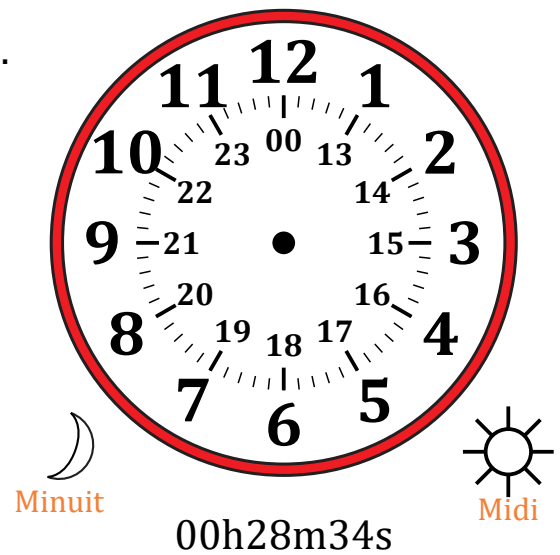

Place d'Aiguilles sur Une Horloge Analogique (C)

Nom: _____

Date: _____

Placer les aiguilles de l'horloge pour qu'elles montrent le temps indiqué.

1.

2.

3.

4.

Place d'Aiguilles sur Une Horloge Analogique (C) Solutions

Nom: _____

Date: _____

Placer les aiguilles de l'horloge pour qu'elles montrent le temps indiqué.

1.

2.

3.

4.