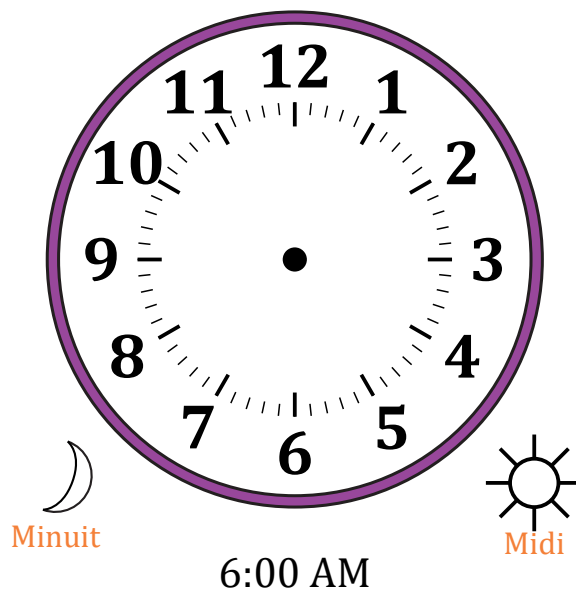

Place d'Aiguilles sur Une Horloge Analogique (J)

Nom: _____

Date: _____

Placer les aiguilles de l'horloge pour qu'elles montrent le temps indiqué.

1.

2.

3.

4.