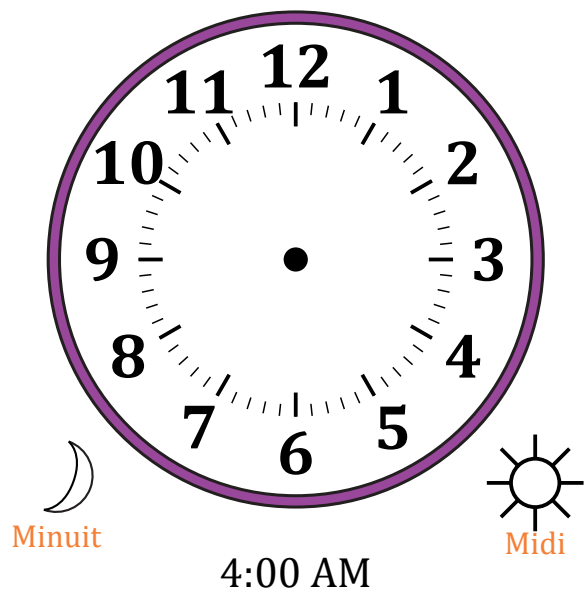

Place d'Aiguilles sur Une Horloge Analogique (J)

Nom: _____

Date: _____

Placer les aiguilles de l'horloge pour qu'elles montrent le temps indiqué.

1.

2.

3.

4.