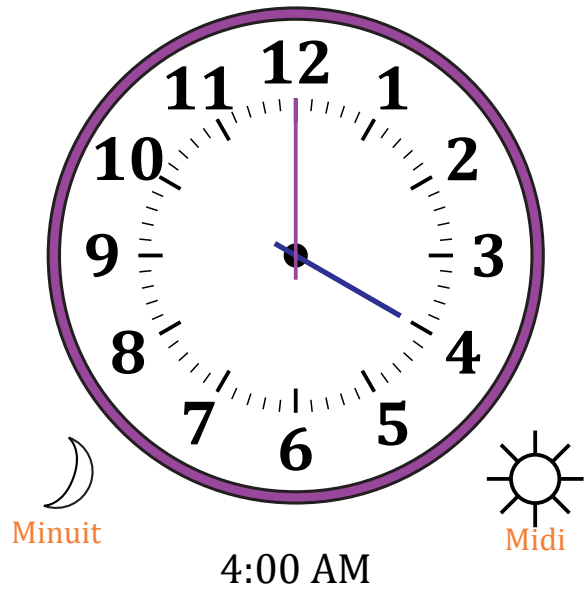

Place d'Aiguilles sur Une Horloge Analogique (J)

Nom: _____

Date: _____

Placer les aiguilles de l'horloge pour qu'elles montrent le temps indiqué.

1.

2.

3.

4.

Place d'Aiguilles sur Une Horloge Analogique (J) Solutions

Nom: _____

Date: _____

Placer les aiguilles de l'horloge pour qu'elles montrent le temps indiqué.

1.

2.

3.

4.