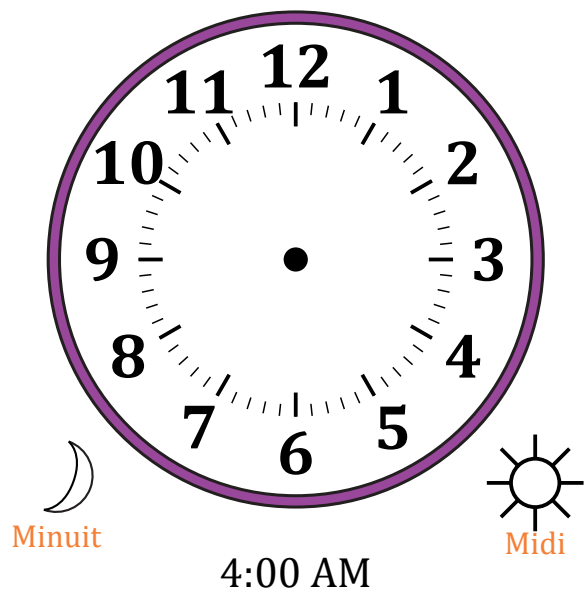

Place d'Aiguilles sur Une Horloge Analogique (J)

Nom: _____

Date: _____

Placer les aiguilles de l'horloge pour qu'elles montrent le temps indiqué.

1.

2.

3.

4.

Place d'Aiguilles sur Une Horloge Analogique (J) Solutions

Nom: _____

Date: _____

Placer les aiguilles de l'horloge pour qu'elles montrent le temps indiqué.

1.

2.

3.

4.