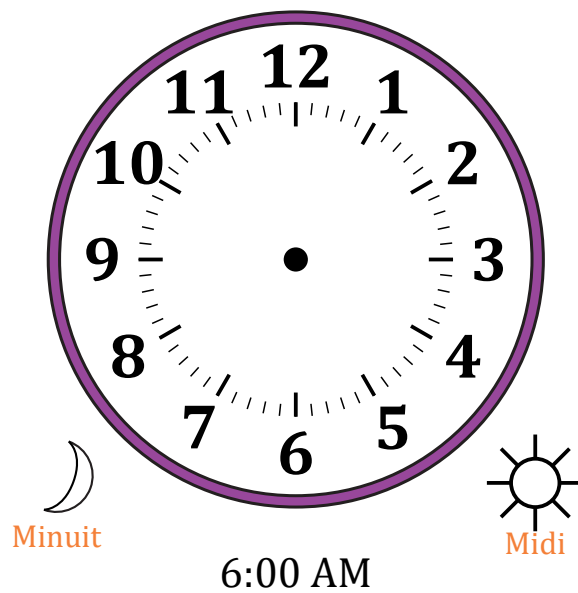

Place d'Aiguilles sur Une Horloge Analogique (J)

Nom: _____

Date: _____

Placer les aiguilles de l'horloge pour qu'elles montrent le temps indiqué.

1.

2.

3.

4.

Place d'Aiguilles sur Une Horloge Analogique (J) Solutions

Nom: _____

Date: _____

Placer les aiguilles de l'horloge pour qu'elles montrent le temps indiqué.

1.

2.

3.

4.