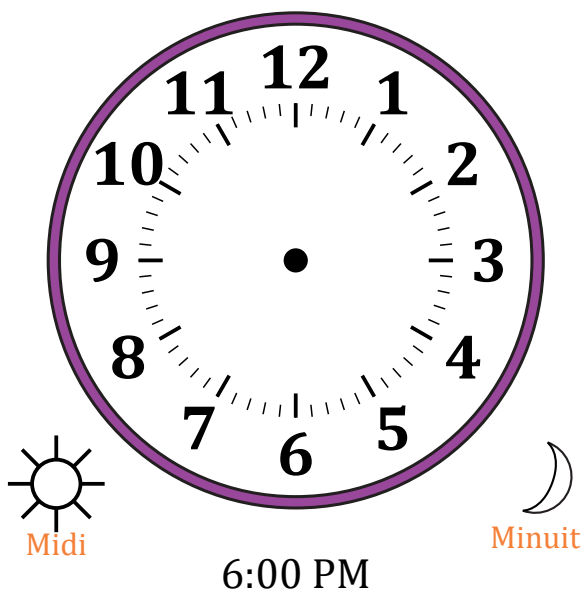

Place d'Aiguilles sur Une Horloge Analogique (J)

Nom: _____

Date: _____

Placer les aiguilles de l'horloge pour qu'elles montrent le temps indiqué.

1.

2.

3.

4.

Place d'Aiguilles sur Une Horloge Analogique (J) Solutions

Nom: _____

Date: _____

Placer les aiguilles de l'horloge pour qu'elles montrent le temps indiqué.

1.

2.

3.

4.