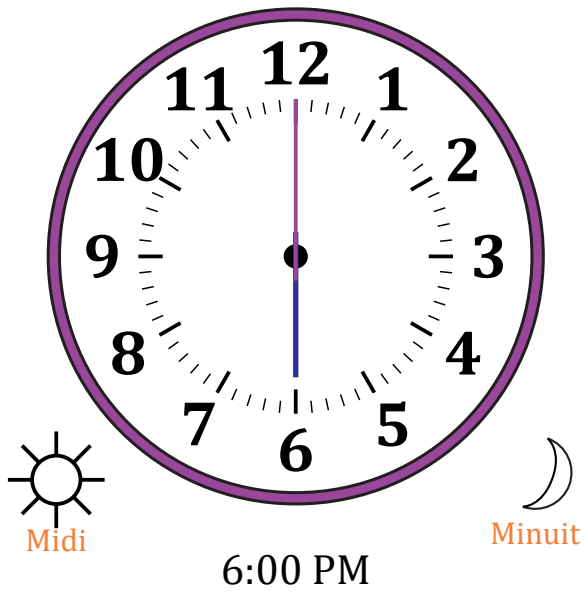

Place d'Aiguilles sur Une Horloge Analogique (J)

Nom: _____

Date: _____

Placer les aiguilles de l'horloge pour qu'elles montrent le temps indiqué.

1.

2.

3.

4.

Place d'Aiguilles sur Une Horloge Analogique (J) Solutions

Nom: _____

Date: _____

Placer les aiguilles de l'horloge pour qu'elles montrent le temps indiqué.

1.

2.

3.

4.