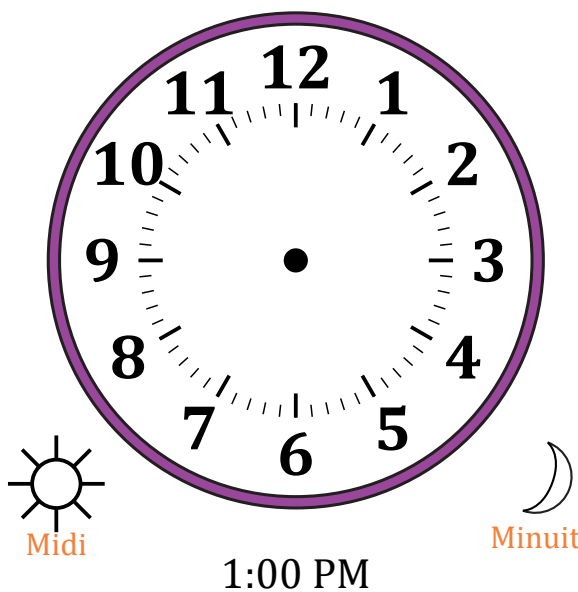

Place d'Aiguilles sur Une Horloge Analogique (J)

Nom: _____

Date: _____

Placer les aiguilles de l'horloge pour qu'elles montrent le temps indiqué.

1.

2.

3.

4.

Place d'Aiguilles sur Une Horloge Analogique (J) Solutions

Nom: _____

Date: _____

Placer les aiguilles de l'horloge pour qu'elles montrent le temps indiqué.

1.

2.

3.

4.