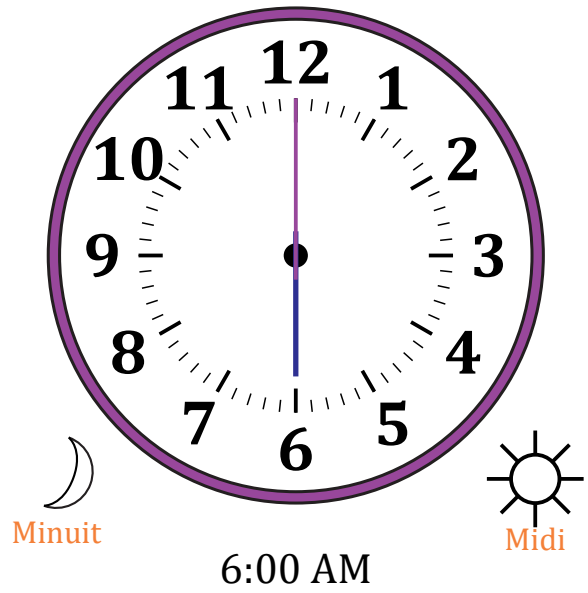

Place d'Aiguilles sur Une Horloge Analogique (J)

Nom: _____

Date: _____

Placer les aiguilles de l'horloge pour qu'elles montrent le temps indiqué.

1.

2.

3.

4.

Place d'Aiguilles sur Une Horloge Analogique (J) Solutions

Nom: _____

Date: _____

Placer les aiguilles de l'horloge pour qu'elles montrent le temps indiqué.

1.

2.

3.

4.