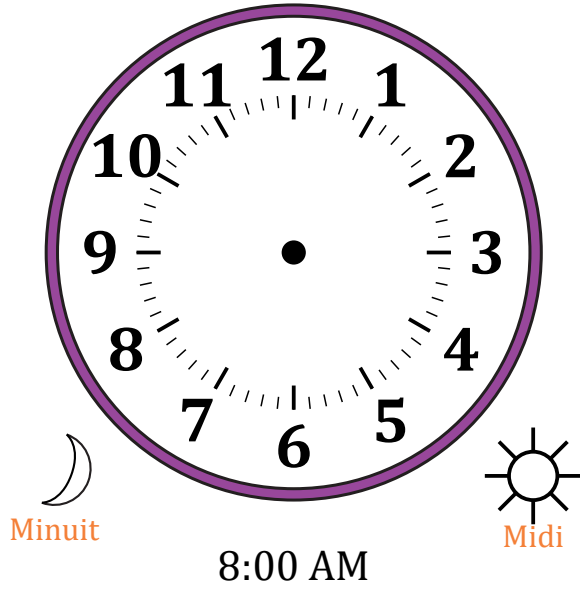

# Place d'Aiguilles sur Une Horloge Analogique (H)

Nom: \_\_\_\_\_

Date: \_\_\_\_\_

Placer les aiguilles de l'horloge pour qu'elles montrent le temps indiqué.

1.

2.

3.

4.