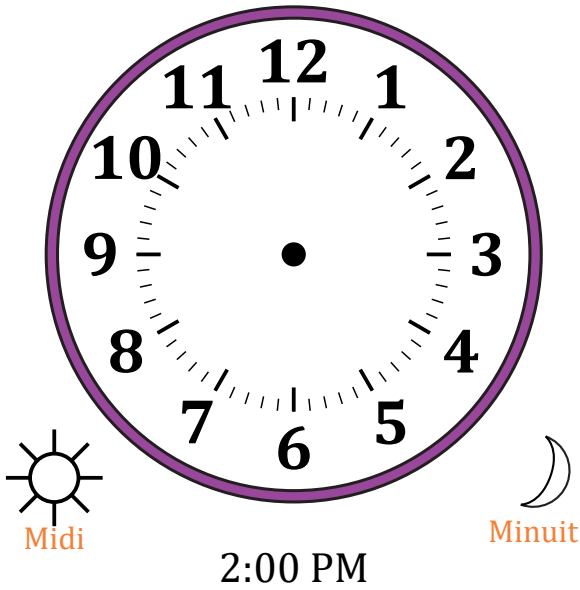

# Place d'Aiguilles sur Une Horloge Analogique (H)

Nom: \_\_\_\_\_

Date: \_\_\_\_\_

Placer les aiguilles de l'horloge pour qu'elles montrent le temps indiqué.

1.

2.

3.

4.