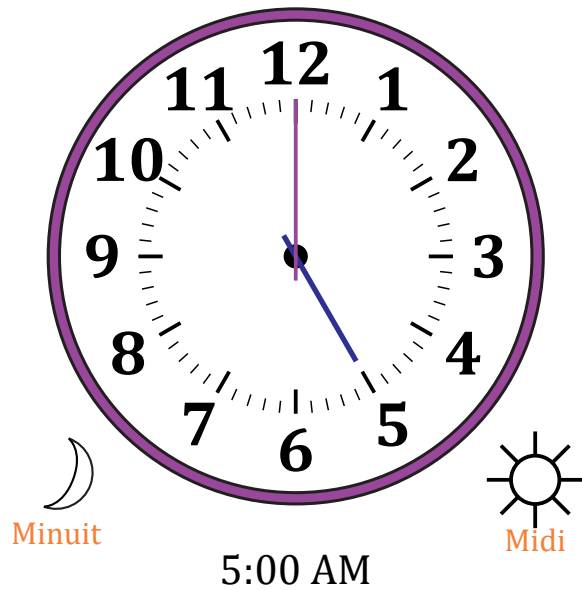

Place d'Aiguilles sur Une Horloge Analogique (A)

Nom: _____

Date: _____

Placer les aiguilles de l'horloge pour qu'elles montrent le temps indiqué.

1.

2.

3.

4.

Place d'Aiguilles sur Une Horloge Analogique (A) Solutions

Nom: _____

Date: _____

Placer les aiguilles de l'horloge pour qu'elles montrent le temps indiqué.

1.

2.

3.

4.