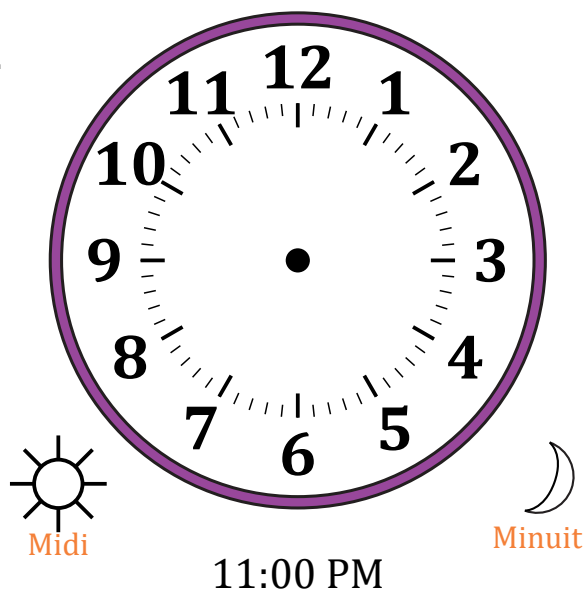

Place d'Aiguilles sur Une Horloge Analogique (A)

Nom: _____

Date: _____

Placer les aiguilles de l'horloge pour qu'elles montrent le temps indiqué.

1.

2.

3.

4.

Place d'Aiguilles sur Une Horloge Analogique (A) Solutions

Nom: _____

Date: _____

Placer les aiguilles de l'horloge pour qu'elles montrent le temps indiqué.

1.

2.

3.

4.