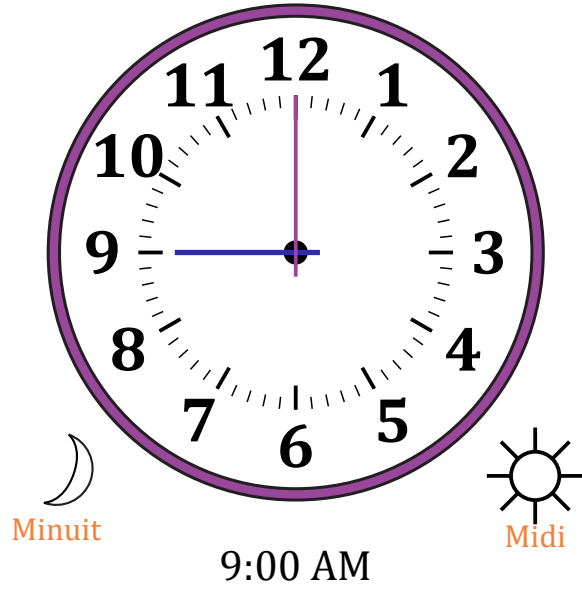

Place d'Aiguilles sur Une Horloge Analogique (A)

Nom: _____

Date: _____

Placer les aiguilles de l'horloge pour qu'elles montrent le temps indiqué.

1.

2.

3.

4.

Place d'Aiguilles sur Une Horloge Analogique (A) Solutions

Nom: _____

Date: _____

Placer les aiguilles de l'horloge pour qu'elles montrent le temps indiqué.

1.

2.

3.

4.