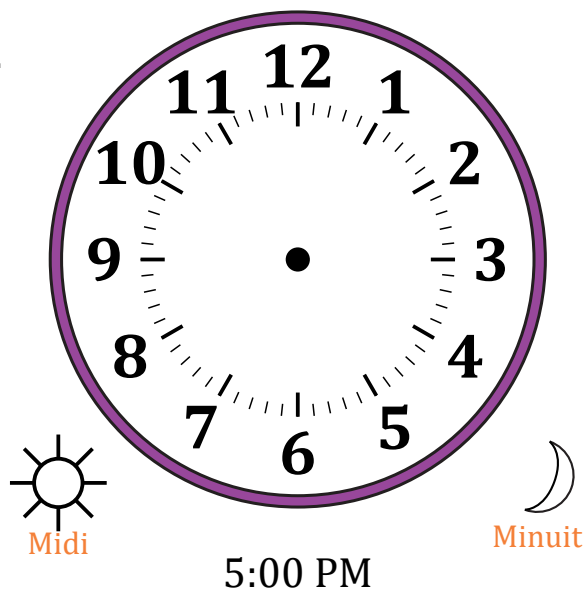

Place d'Aiguilles sur Une Horloge Analogique (A)

Nom: _____

Date: _____

Placer les aiguilles de l'horloge pour qu'elles montrent le temps indiqué.

1.

2.

3.

4.

Place d'Aiguilles sur Une Horloge Analogique (A) Solutions

Nom: _____

Date: _____

Placer les aiguilles de l'horloge pour qu'elles montrent le temps indiqué.

1.

2.

3.

4.