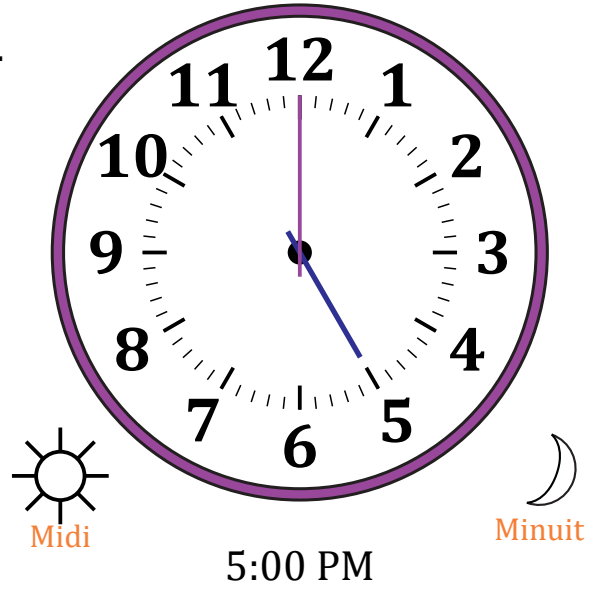

Place d'Aiguilles sur Une Horloge Analogique (A)

Nom: _____

Date: _____

Placer les aiguilles de l'horloge pour qu'elles montrent le temps indiqué.

1.

2.

3.

4.

Place d'Aiguilles sur Une Horloge Analogique (A) Solutions

Nom: _____

Date: _____

Placer les aiguilles de l'horloge pour qu'elles montrent le temps indiqué.

1.

2.

3.

4.