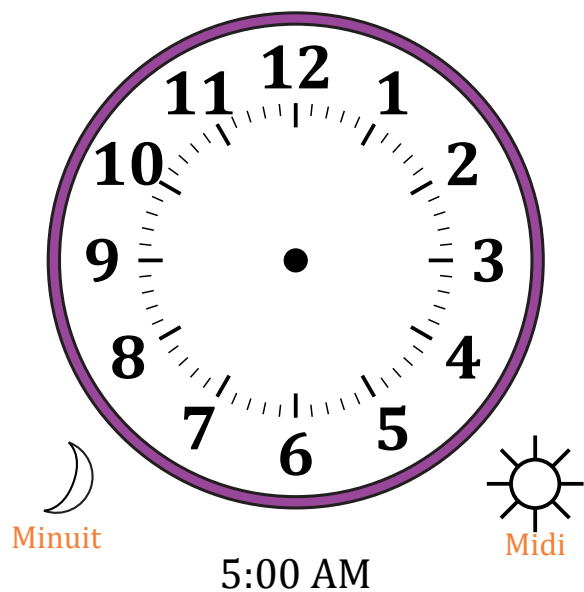

Place d'Aiguilles sur Une Horloge Analogique (A)

Nom: _____

Date: _____

Placer les aiguilles de l'horloge pour qu'elles montrent le temps indiqué.

1.

2.

3.

4.

Place d'Aiguilles sur Une Horloge Analogique (A) Solutions

Nom: _____

Date: _____

Placer les aiguilles de l'horloge pour qu'elles montrent le temps indiqué.

1.

2.

3.

4.