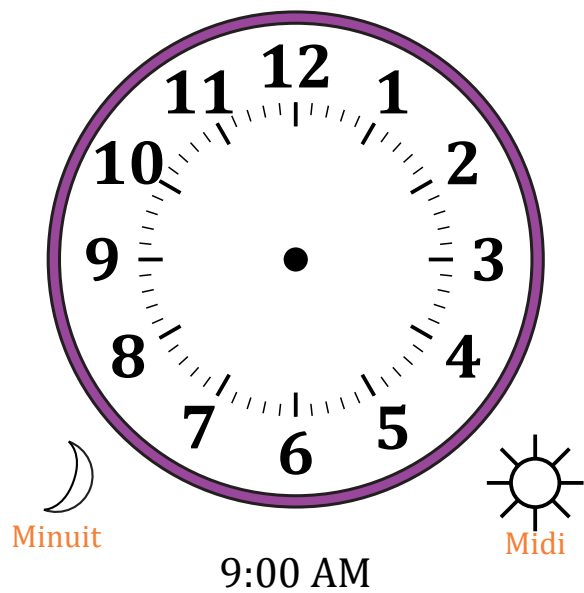

Place d'Aiguilles sur Une Horloge Analogique (A)

Nom: _____

Date: _____

Placer les aiguilles de l'horloge pour qu'elles montrent le temps indiqué.

1.

2.

3.

4.

Place d'Aiguilles sur Une Horloge Analogique (A) Solutions

Nom: _____

Date: _____

Placer les aiguilles de l'horloge pour qu'elles montrent le temps indiqué.

1.

2.

3.

4.