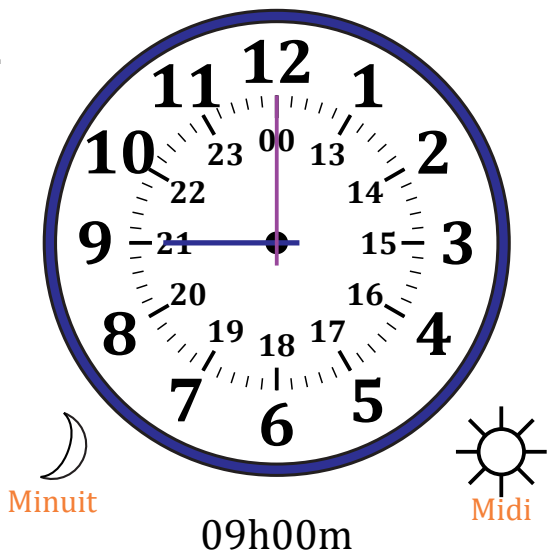

Place d'Aiguilles sur Une Horloge Analogique (H)

Nom: _____

Date: _____

Placer les aiguilles de l'horloge pour qu'elles montrent le temps indiqué.

1.

2.

3.

4.

Place d'Aiguilles sur Une Horloge Analogique (H) Solutions

Nom: _____

Date: _____

Placer les aiguilles de l'horloge pour qu'elles montrent le temps indiqué.

1.

2.

3.

4.