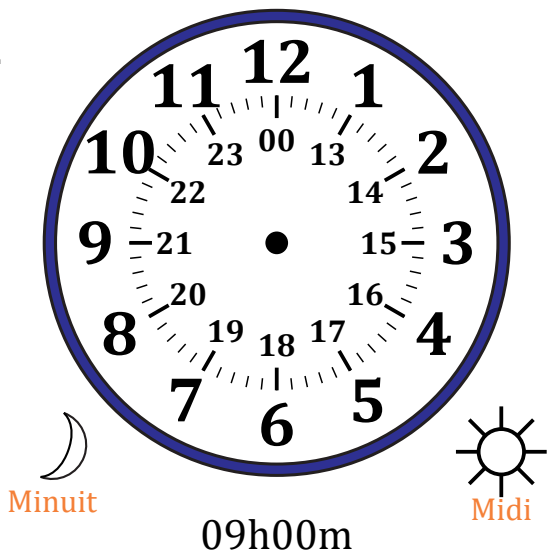

Place d'Aiguilles sur Une Horloge Analogique (H)

Nom: _____

Date: _____

Placer les aiguilles de l'horloge pour qu'elles montrent le temps indiqué.

1.

2.

3.

4.

Place d'Aiguilles sur Une Horloge Analogique (H) Solutions

Nom: _____

Date: _____

Placer les aiguilles de l'horloge pour qu'elles montrent le temps indiqué.

1.

2.

3.

4.