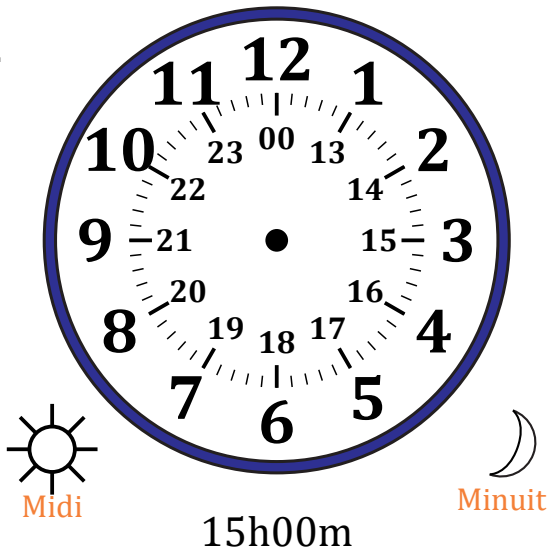

Place d'Aiguilles sur Une Horloge Analogique (H)

Nom: _____

Date: _____

Placer les aiguilles de l'horloge pour qu'elles montrent le temps indiqué.

1.

2.

3.

4.

Place d'Aiguilles sur Une Horloge Analogique (H) Solutions

Nom: _____

Date: _____

Placer les aiguilles de l'horloge pour qu'elles montrent le temps indiqué.

1.

2.

3.

4.