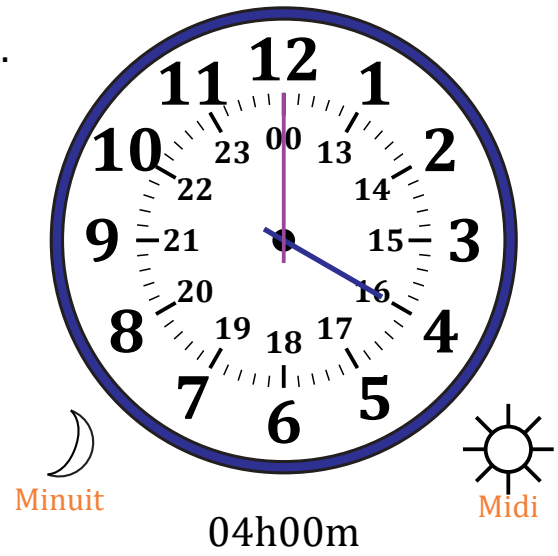

Place d'Aiguilles sur Une Horloge Analogique (H)

Nom: _____

Date: _____

Placer les aiguilles de l'horloge pour qu'elles montrent le temps indiqué.

1.

2.

3.

4.

Place d'Aiguilles sur Une Horloge Analogique (H) Solutions

Nom: _____

Date: _____

Placer les aiguilles de l'horloge pour qu'elles montrent le temps indiqué.

1.

2.

3.

4.