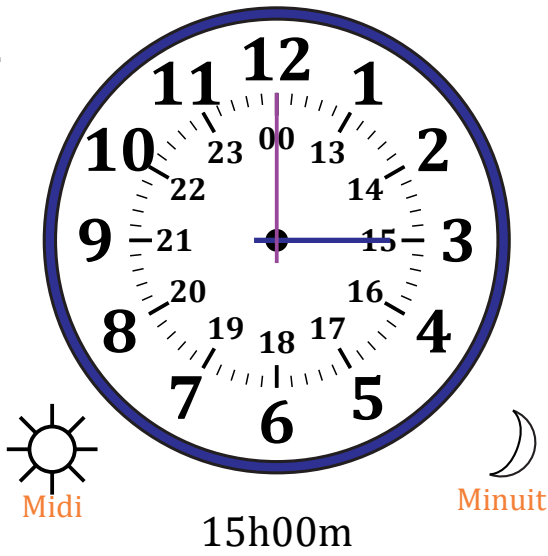

Place d'Aiguilles sur Une Horloge Analogique (H)

Nom: _____

Date: _____

Placer les aiguilles de l'horloge pour qu'elles montrent le temps indiqué.

1.

2.

3.

4.

Place d'Aiguilles sur Une Horloge Analogique (H) Solutions

Nom: _____

Date: _____

Placer les aiguilles de l'horloge pour qu'elles montrent le temps indiqué.

1.

2.

3.

4.