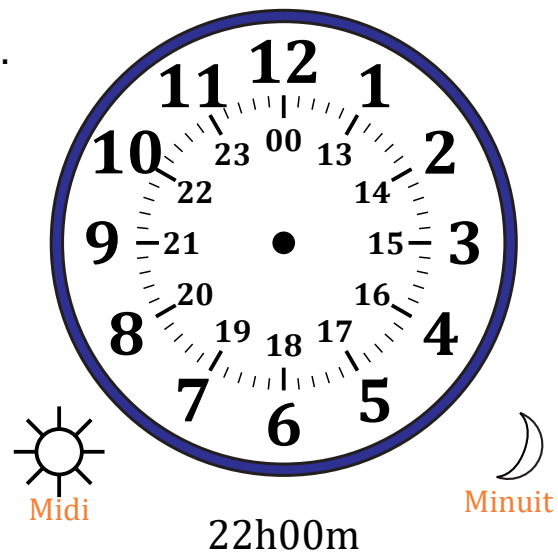

Place d'Aiguilles sur Une Horloge Analogique (H)

Nom: _____

Date: _____

Placer les aiguilles de l'horloge pour qu'elles montrent le temps indiqué.

1.

2.

3.

4.

Place d'Aiguilles sur Une Horloge Analogique (H) Solutions

Nom: _____

Date: _____

Placer les aiguilles de l'horloge pour qu'elles montrent le temps indiqué.

1.

2.

3.

4.