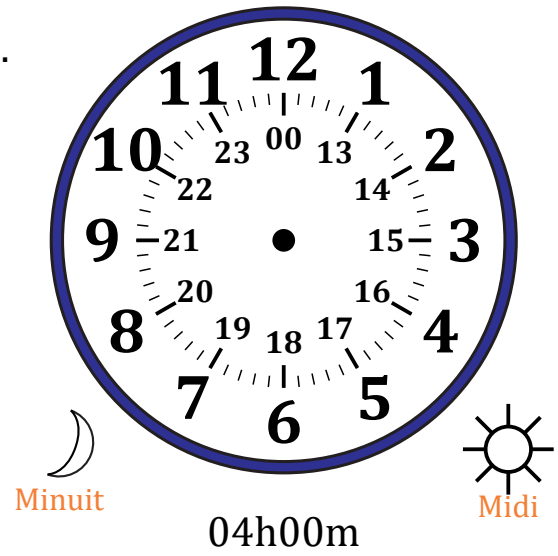

Place d'Aiguilles sur Une Horloge Analogique (H)

Nom: _____

Date: _____

Placer les aiguilles de l'horloge pour qu'elles montrent le temps indiqué.

1.

2.

3.

4.

Place d'Aiguilles sur Une Horloge Analogique (H) Solutions

Nom: _____

Date: _____

Placer les aiguilles de l'horloge pour qu'elles montrent le temps indiqué.

1.

2.

3.

4.