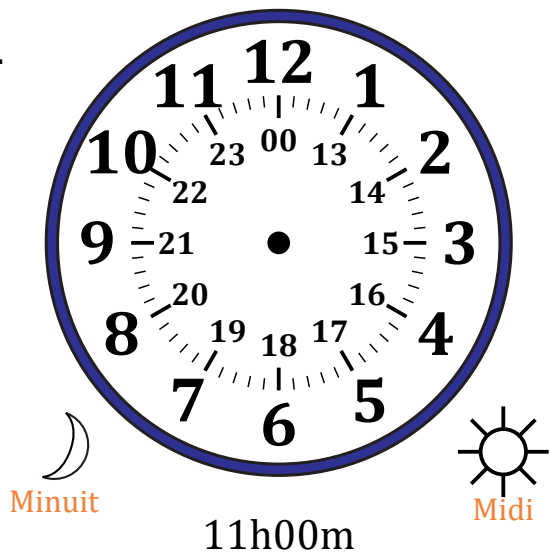

Place d'Aiguilles sur Une Horloge Analogique (F)

Nom: _____

Date: _____

Placer les aiguilles de l'horloge pour qu'elles montrent le temps indiqué.

1.

2.

3.

4.