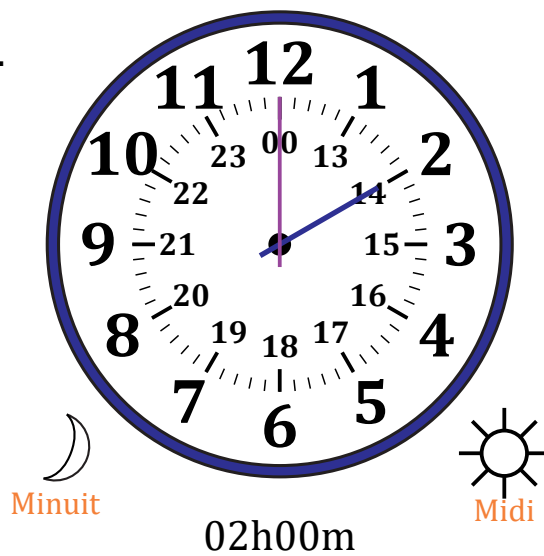

Place d'Aiguilles sur Une Horloge Analogique (F)

Nom: _____

Date: _____

Placer les aiguilles de l'horloge pour qu'elles montrent le temps indiqué.

1.

2.

3.

4.

Place d'Aiguilles sur Une Horloge Analogique (F) Solutions

Nom: _____

Date: _____

Placer les aiguilles de l'horloge pour qu'elles montrent le temps indiqué.

1.

2.

3.

4.