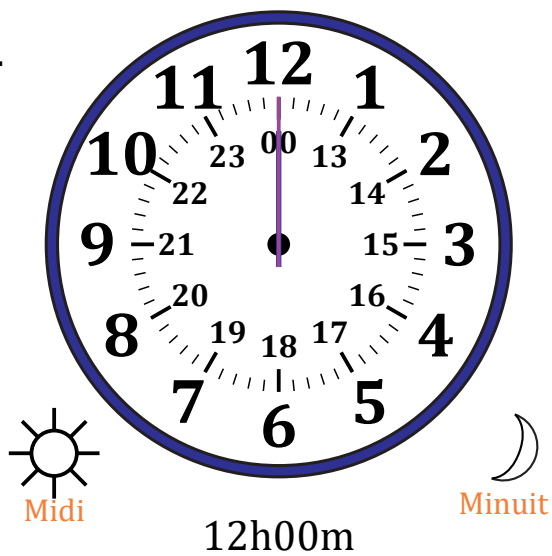

Place d'Aiguilles sur Une Horloge Analogique (F)

Nom: _____

Date: _____

Placer les aiguilles de l'horloge pour qu'elles montrent le temps indiqué.

1.

2.

3.

4.

Place d'Aiguilles sur Une Horloge Analogique (F) Solutions

Nom: _____

Date: _____

Placer les aiguilles de l'horloge pour qu'elles montrent le temps indiqué.

1.

2.

3.

4.