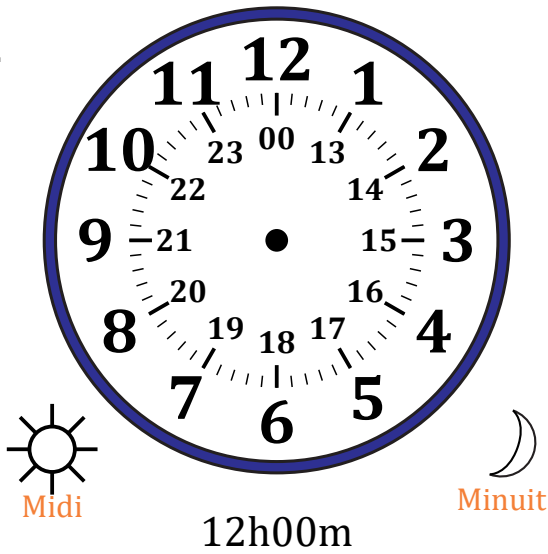

Place d'Aiguilles sur Une Horloge Analogique (F)

Nom: _____

Date: _____

Placer les aiguilles de l'horloge pour qu'elles montrent le temps indiqué.

1.

2.

3.

4.

Place d'Aiguilles sur Une Horloge Analogique (F) Solutions

Nom: _____

Date: _____

Placer les aiguilles de l'horloge pour qu'elles montrent le temps indiqué.

1.

2.

3.

4.