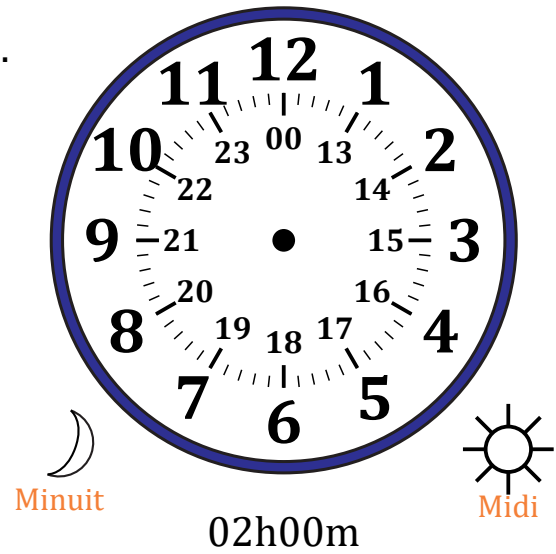

Place d'Aiguilles sur Une Horloge Analogique (F)

Nom: _____

Date: _____

Placer les aiguilles de l'horloge pour qu'elles montrent le temps indiqué.

1.

2.

3.

4.

Place d'Aiguilles sur Une Horloge Analogique (F) Solutions

Nom: _____

Date: _____

Placer les aiguilles de l'horloge pour qu'elles montrent le temps indiqué.

1.

2.

3.

4.