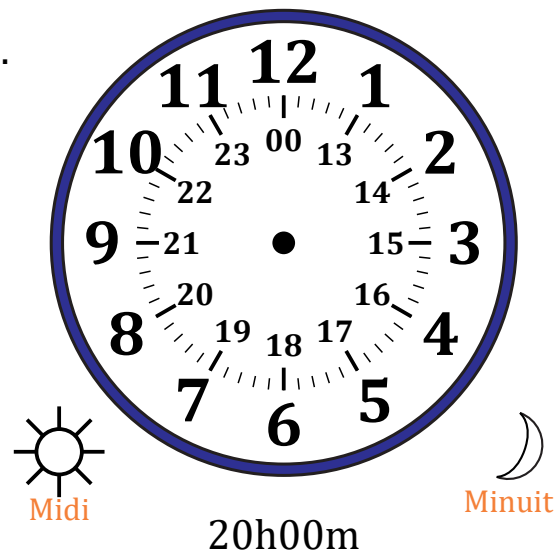

Place d'Aiguilles sur Une Horloge Analogique (F)

Nom: _____

Date: _____

Placer les aiguilles de l'horloge pour qu'elles montrent le temps indiqué.

1.

2.

3.

4.

Place d'Aiguilles sur Une Horloge Analogique (F) Solutions

Nom: _____

Date: _____

Placer les aiguilles de l'horloge pour qu'elles montrent le temps indiqué.

1.

2.

3.

4.