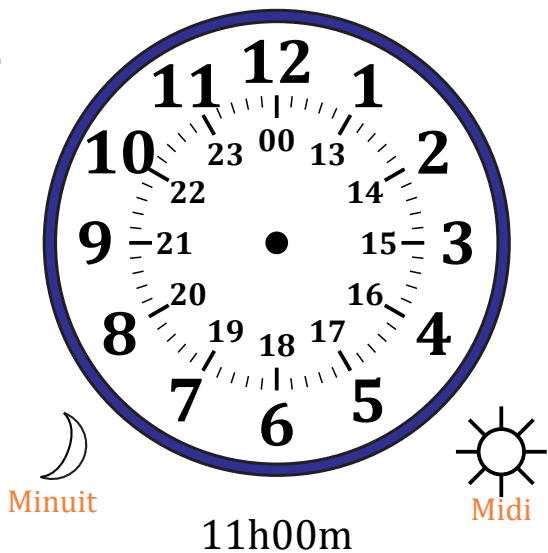

Place d'Aiguilles sur Une Horloge Analogique (F)

Nom: _____

Date: _____

Placer les aiguilles de l'horloge pour qu'elles montrent le temps indiqué.

1.

2.

3.

4.

Place d'Aiguilles sur Une Horloge Analogique (F) Solutions

Nom: _____

Date: _____

Placer les aiguilles de l'horloge pour qu'elles montrent le temps indiqué.

1.

2.

3.

4.