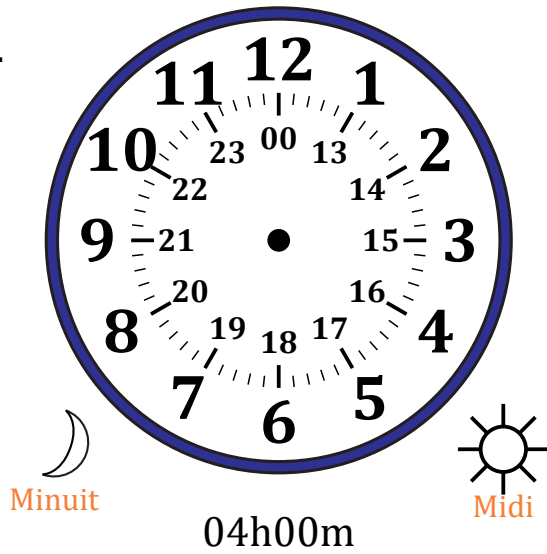

# Place d'Aiguilles sur Une Horloge Analogique (D)

Nom: \_\_\_\_\_

Date: \_\_\_\_\_

Placer les aiguilles de l'horloge pour qu'elles montrent le temps indiqué.

1.

2.

3.

4.